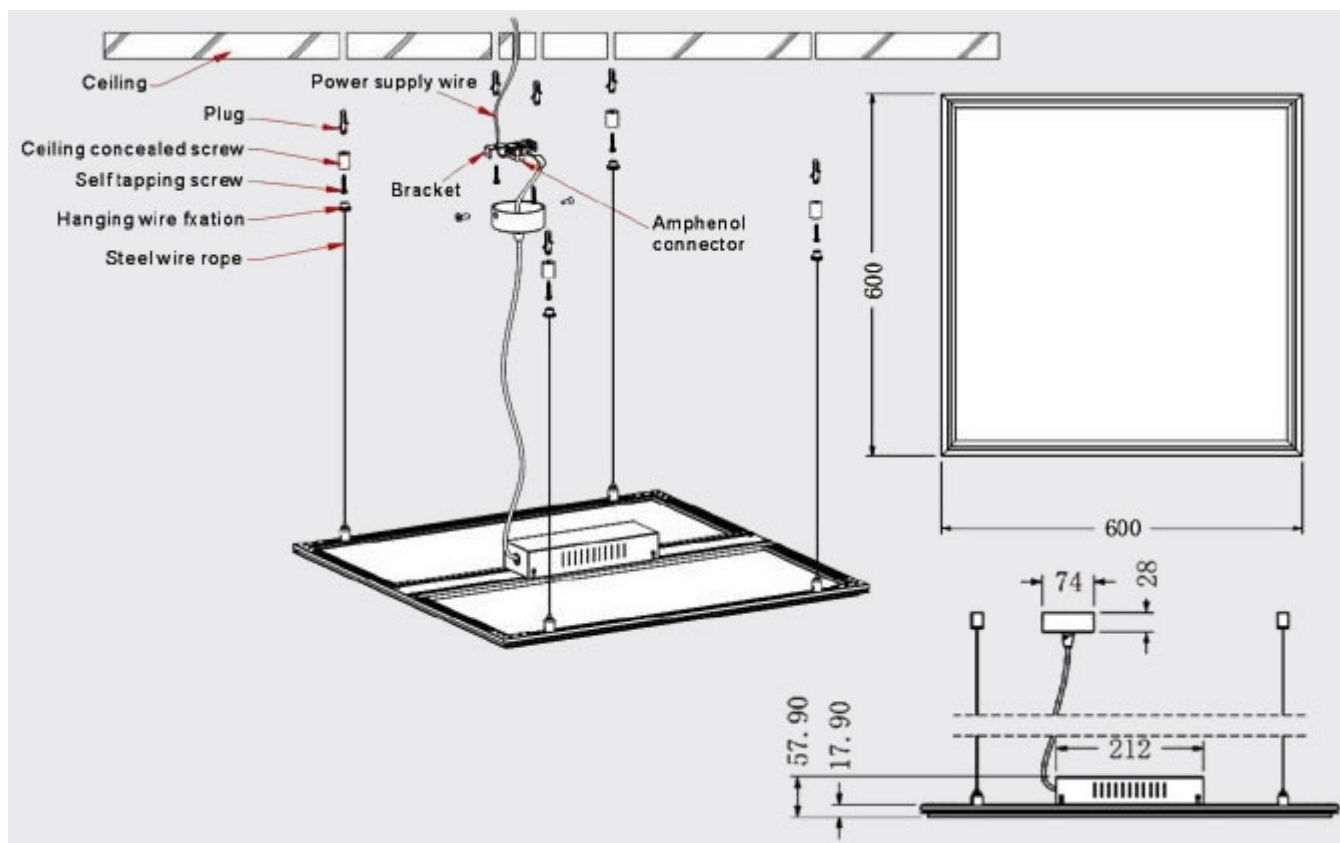

LED panel, 600 x 600 mm, 45 Watt, természetes fehér, villódzásmentes

Ultra vékony ~ 1 cm vastag 60 x 60 cm-es LED panel

- **villódzásmentes (flicker free):** irodai környezetbe kifejezetten ajánljuk, ahol a teljes villódzás mentesség alapkövetelmény

A LED panel külön tápegységről működik, mely tápegység része a csomagnak.

- 45 Watt
- 3600 lumen
- Méret: 595 mm x 595 mm x 9 mm

A panelt a szabványos méretű irodai álmennyezet kazettába lehet közvetlenül behelyezni.

Felületen kívüli szerelésre 2 másik alternatíva van:

1. Szerelőkeret
2. Függeszték

Ez utóbbit mutatjuk be az alábbi illusztrációval:

Általános információk	
Jótállás időtartama (év)	2 év
Várható élettartam (óra)	>20000
Villamos adatok	
Névleges feszültség	30-42 V DC
Működési feszültség tartomány (V)	DC 30-42V
Frekvencia (Hz)	50
Teljesítmény (W vagy W/méter)	45
Telj. megfelelés (hagyományos izzó)	150
Teljesítmény tényező	>0.9
Világítástechnikai adatok	
Beépített LED típus	SMD
Szín	Természetes fehér
Színhőmérséklet (Kelvin) - megközelítő adat	4000
Fényáram (lumen vagy lm/m)	3600
Sugárzási szög (°)	120
Fény hasznosítás (lumen/Watt)	80
Színvisszaadás (CRI)	>80
Szín tartás	<6
Méret	
Szélesség (mm)	595
Hosszúság (mm)	595
Magasság (mm)	9
Fizikai- és környezeti- adatok	
Szín	Fehér
Forma	Négyzet
Konstrukció és anyag	Alumínium + PMMA + PS
Működési hőmérséklet tartomány (C°)	-20°C / +45°C
Környezetállóság (IP kategória)	IP20
Alkalmazás, stílus	
Elhelyezés	Beltéri
Felhasználás helye (elsődleges)	Iroda
Felhasználás helye (másodlagos)	Nappali/szoba
Szerelhetőség	Süllyeszthető/függeszthető
Lámpatípus	Mennyezeti
Stílus	Modern
Speciális tulajdonságok	
Be- ki- kapcsolási ciklusok száma	15000
Egyéb	villódzásmentes