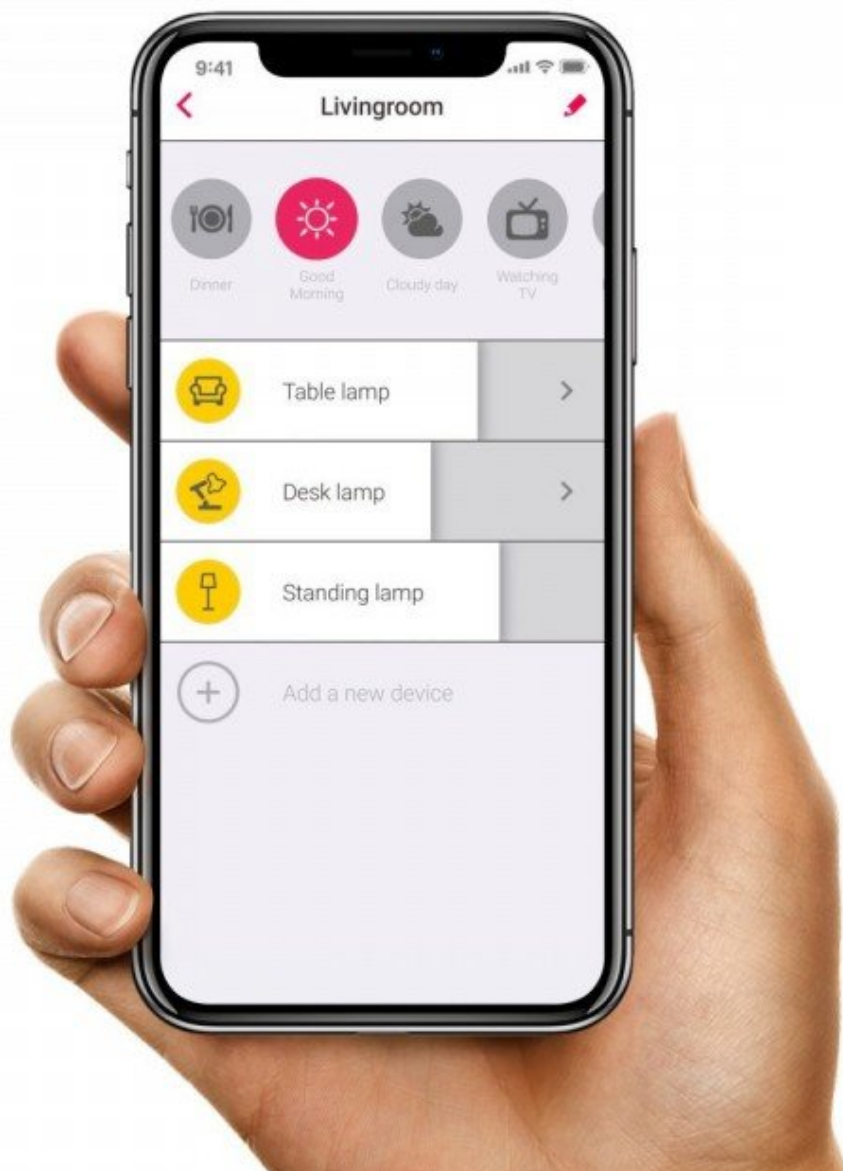

- Kommunikációs Protocol ZigBee 3.0
- Dimmelhető: fényerőszabályozható
- Programozható
- Távoli elérés lehetséges
- **Philips Hue kompatibilis fényforrás***

Apple Home Kit-el nem kompatibilis, illetve nem használható a HUE Sync funkcióval.

Enjoy all smart features

connect to a compatible smart hub

Dimmable

Programmable

Automatic sunrise & sunset

Expected lifespan
10+ years

Wireless control

Compatible
with major smart hubs

Voice control
with Alexa & Google Assistant

Energy saving

Compatible with Philips Hue*, Amazon Echo, Google Home** and Samsung SmartThings.

Philips Hue*

Amazon Echo Plus
or Show (2)

Google Home**

Samsung
SmartThings

*Apple HomeKit & Hue Entertainment function are not supported.

**Bridge of Philips Hue or Samsung SmartThings is required.

Wireless control with bridge & app

RESET: Kapcsoljuk ki/be a fényforrást 6 x egymás után 0,5 mp-ként. Ha elkezdi sűrűn villogni a fényforrás, akkor sikeres volt a RESET.