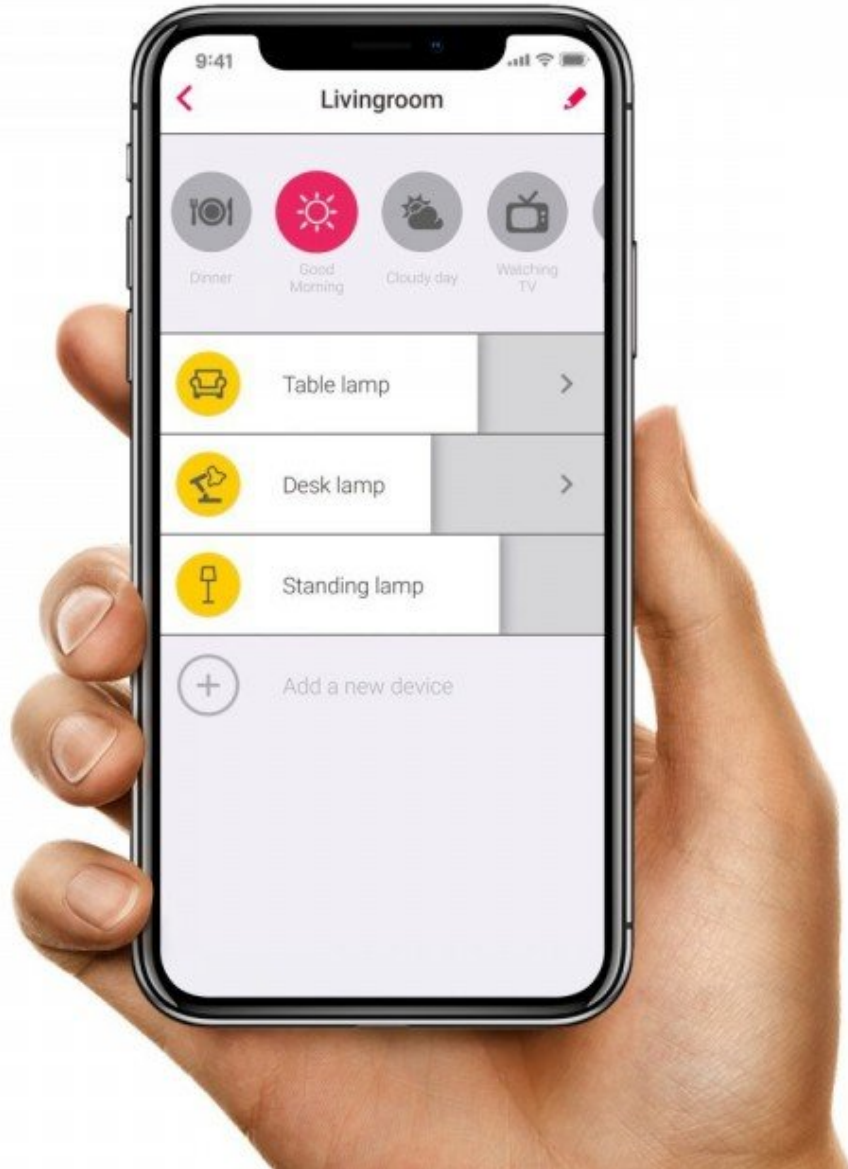

- Kommunikációs Protocol ZigBee 3.0
- **Falon kívülre is szerelhető**
- Dimmelhető: fényerőszabályozható
- Programozható
- Távoli elérés lehetséges
- **Philips Hue kompatibilis fényforrás***

Apple Home Kit-el nem kompatibilis, illetve nem használható a HUE Sync funkcióval.

Enjoy all smart features

connect to a compatible smart hub

Dimmable

Wireless control

Programmable

Compatible
with major smart hubs

Automatic sunrise & sunset

Voice control
with Alexa & Google Assistant

Expected lifespan
25+ years

Energy saving

Compatible with Philips Hue*, Amazon Echo, Google Home** and Samsung SmartThings.

Philips Hue*

Amazon Echo Plus
or Show (2)

Google Home**

Samsung
SmartThings

*Apple HomeKit & Hue Entertainment function are not supported.

**Bridge of Philips Hue or Samsung SmartThings is required.

Wireless control with bridge & app

RESET: Kapcsoljuk ki/be a fényforrást 6 x egymás után 0,5 mp-ként. Ha elkezd sűrűn villogni a fényforrás, akkor sikeres volt a RESET.