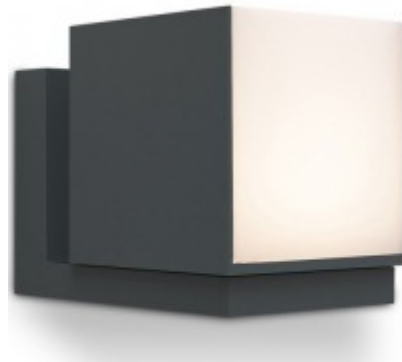

## LED lámpatest, oldalfali, 12W, meleg fehér, szürke, kültéri, IP54, LUTEC, CUBA

IP54-es védettségű, kültéri, szürke színű lámpatest

Alkalmazás:

- kertben,
- teraszon,
- bejáratnál, garázsbeállóknál,
- egyéb kültéri helyeken.

<b>Általános információk</b>	
Jótállás időtartama (év)	5 év
Várható élettartam (óra)	25000
<b>Villamos adatok</b>	
Névleges feszültség	230 V AC
Működési feszültség tartomány (V)	230 AC
Frekvencia (Hz)	50-60
Teljesítmény (W vagy W/méter)	12
Telj. megfelelés (hagyományos izzó)	90
<b>Világítástechnikai adatok</b>	
Szín	Meleg fehér
Színhőmérséklet (Kelvin) - megközelítő adat	3000
Fényáram (lumen vagy lm/m)	600
Sugárzási szög (°)	112
Fény hasznosítás (lumen/Watt)	50
Színvisszaadás (CRI)	>80
<b>Méret</b>	
Szélesség (mm)	100
Magasság (mm)	116
Mélység (mm)	148
<b>Fizikai- és környezeti- adatok</b>	
Szín	Sötét szürke
Forma	Szögletes
Konstrukció és anyag	Alumínium