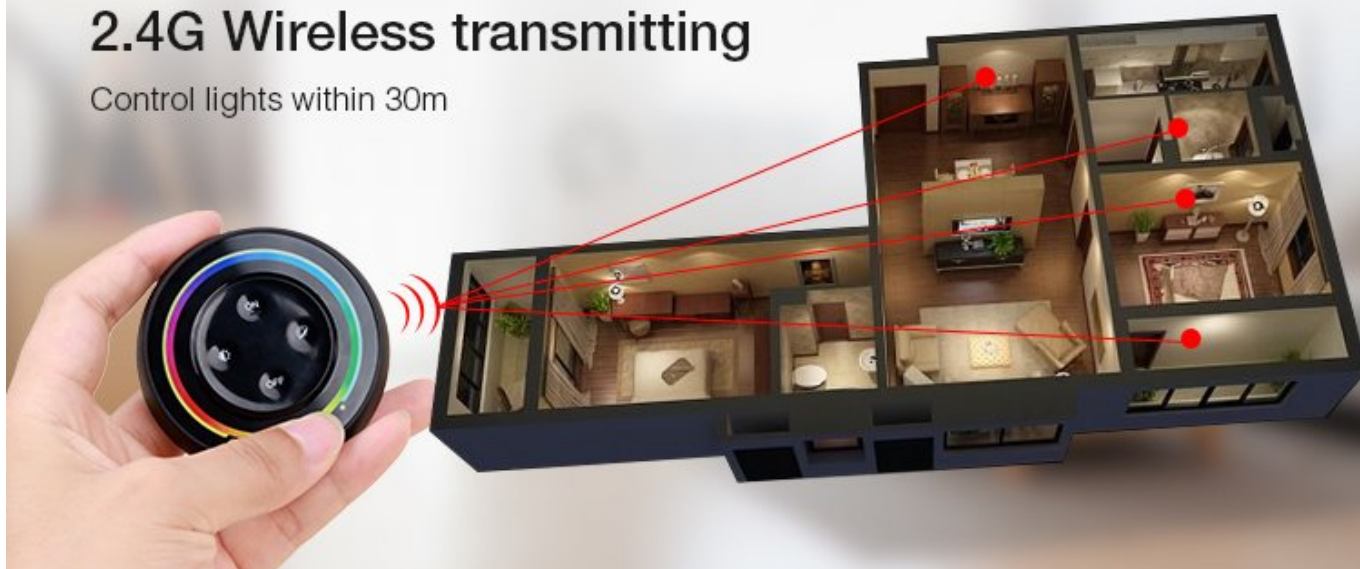

Falra szerelhető, de mágneses kivitelének köszönhetően levehető/hordozható.

A vezérlő segítségével az alábbi funkciók érhetőek el:

- Ki-, bekapcsolás
- Fényerőszabályzás és színintenzitás állítása (RGB funkció esetén)
- Színállíthatóság és CCT funkció - állítható fehér színhőmérséklet
- Akár 30 méter távolságból is működtethető
- A működtetéshez 2 db AAA elemre van szükség

2.4G Rainbow Remote (RGB+CCT)

Start your smart life

Model No.: S2-B / S2-W / S2-G

Newest Arrival

Three color for your choice

You can always choose one from black, white, gray remotes

2.4G Wireless transmitting

Control lights within 30m

Unique function designing

4 independent press button with high precise touch ring

Touch Ring: Brightness, saturation, color temperature, RGB use together.
(It turns to adjust brightness by default if remote is not operated for 3 seconds)