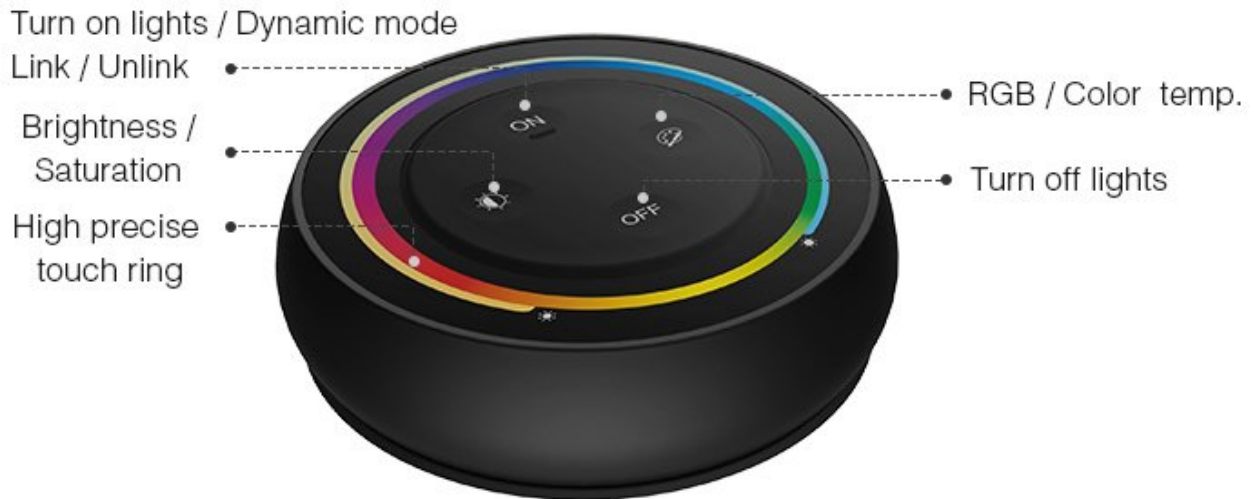

Falra szerelhető, de mágneses kivitelének köszönhetően levehető/hordozható.

A vezérlő segítségével az alábbi funkciók érhetőek el:

- Ki-, bekapcsolás
- Fényerőszabályzás és színintenzitás állítása (RGB funkció esetén)
- Színállíthatóság és CCT funkció - állítható fehér színhőmérséklet
- Akár 30 méter távolságból is működtethető
- A működtetéshez 2 db AAA elemre van szükség

2.4G Rainbow Remote (RGB+CCT)

Start your smart life

Model No.: S2-B / S2-W / S2-G

Newest Arrival

Three color for your choice

You can always choose one from black, white, gray remotes

2.4G Wireless transmitting

Control lights within 30m

Unique function designing

4 independent press button with high precise touch ring

Touch Ring: Brightness, saturation, color temperature, RGB use together.
(It turns to adjust brightness by default if remote is not operated for 3 seconds)

Általános információk	
Jótállás időtartama (év)	2 év
Villamos adatok	
Névleges feszültség	3 V DC
Frekvencia (Hz)	2.4G
Méret	
Átmérő (mm)	70
Magasság (mm)	24
Fizikai- és környezeti- adatok	
Szín	Fehér
Forma	Kerek
Konstrukció és anyag	Mágneses
Működési hőmérséklet tartomány (C°)	-20 / +60
Környezetállóság (IP kategória)	IP20
Alkalmazás, stílus	
Elhelyezés	Beltéri
Lámpatípus	Fali
Speciális tulajdonságok	
Dimmelhetőség (fényerő szabályozhatóság)	Igen
Szín állíthatóság fehér színre (CCT)	Igen
Szín állíthatóság (RGB)	Igen