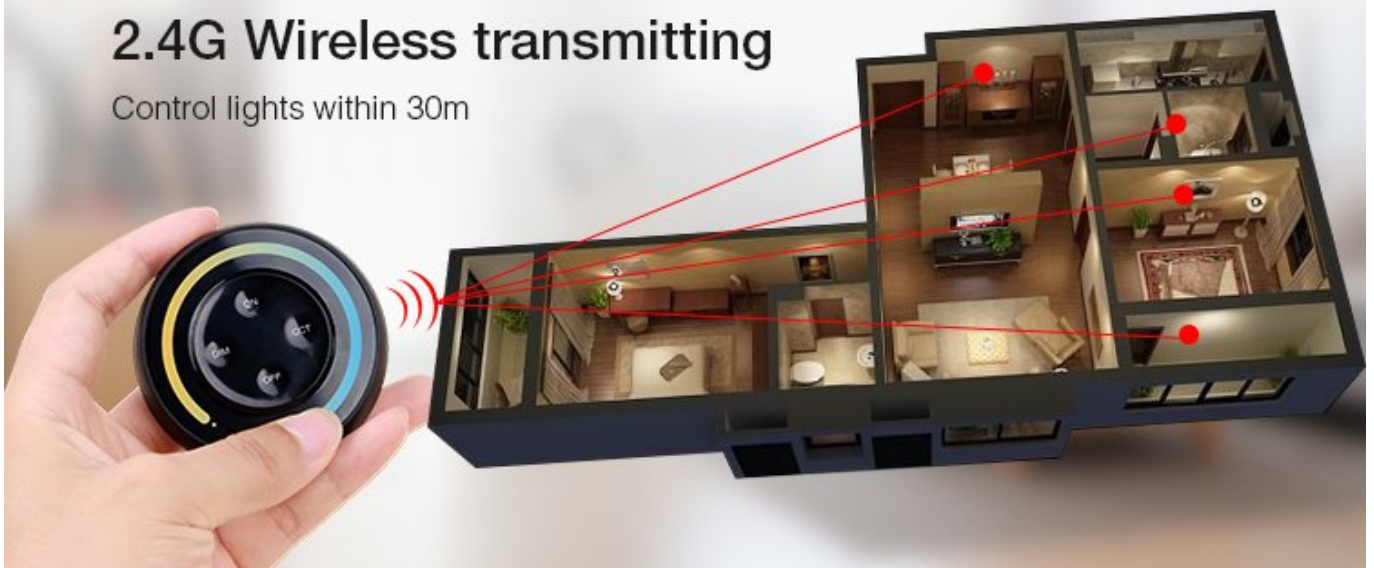

Falra szerelhető, de mágneses kivitelének köszönhetően levehető/hordozható.

A vezérlő segítségével az alábbi funkciók érhetőek el:

- Ki-, bekapcsolás
- Fényerőszabályzás
- CCT funkció - állítható fehér színhőmérséklet
- Akár 30 méter távolságból is működtethető
- A működtetéshez 2 db AAA elemre van szükség

2.4G Sunrise Remote (Color Temp.)

Start your smart life

Model No.: S1-B / S1-W / S1-G

Newest Arrival

Three color for your choice

You can always choose one from
black, white, gray remotes

2.4G Wireless transmitting

Control lights within 30m

Unique function designing

4 independent press button with high precise touch ring

Touch Ring: Brightness, color temperature, use together. (It turns to
adjust brightness by default if remote is not operated for 3 seconds)

Általános információk	
Jótállás időtartama (év)	2 év
Villamos adatok	
Névleges feszültség	3 V DC
Frekvencia (Hz)	2.4G
Méret	
Átmérő (mm)	70
Magasság (mm)	24
Fizikai- és környezeti- adatok	
Szín	Szürke
Forma	Kerek
Konstrukció és anyag	Mágneses
Működési hőmérséklet tartomány (C°)	-20 / +60
Környezetállóság (IP kategória)	IP20
Alkalmazás, stílus	
Elhelyezés	Beltéri
Lámpatípus	Fali
Speciális tulajdonságok	
Dimmelhetőség (fényerő szabályozhatóság)	Igen
Szín állíthatóság fehér színre (CCT)	Igen