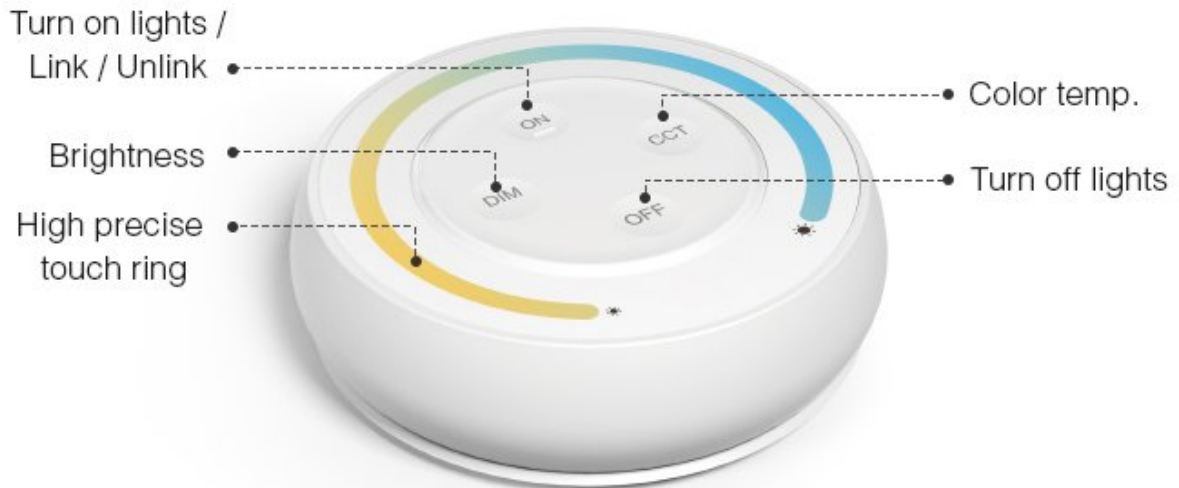

Falra szerelhető, de mágneses kivitelének köszönhetően levehető/hordozható.

A vezérlő segítségével az alábbi funkciók érhetőek el:

- Ki-, bekapcsolás
- Fényerőszabályzás
- CCT funkció - állítható fehér színhőmérséklet
- Akár 30 méter távolságból is működtethető
- A működtetéshez 2 db AAA elemre van szükség

2.4G Sunrise Remote (Color Temp.)

Start your smart life

Model No.: S1-B / S1-W / S1-G

Newest Arrival

Three color for your choice

You can always choose one from
black, white, gray remotes

2.4G Wireless transmitting

Control lights within 30m

Unique function designing

4 independent press button with high precise touch ring

Touch Ring: Brightness, color temperature, use together. (It turns to
adjust brightness by default if remote is not operated for 3 seconds)

Általános információk	
Jótállás időtartama (év)	2 év
Villamos adatok	
Névleges feszültség	3 V DC
Frekvencia (Hz)	2.4G
Méret	
Átmérő (mm)	70
Magasság (mm)	24
Fizikai- és környezeti- adatok	
Szín	Szürke
Forma	Kerek
Konstrukció és anyag	Mágneses
Működési hőmérséklet tartomány (C°)	-20 / +60
Környezetállóság (IP kategória)	IP20
Alkalmazás, stílus	
Elhelyezés	Beltéri
Lámpatípus	Fali
Speciális tulajdonságok	
Dimmelhetőség (fényerő szabályozhatóság)	Igen
Szín állíthatóság fehér színre (CCT)	Igen