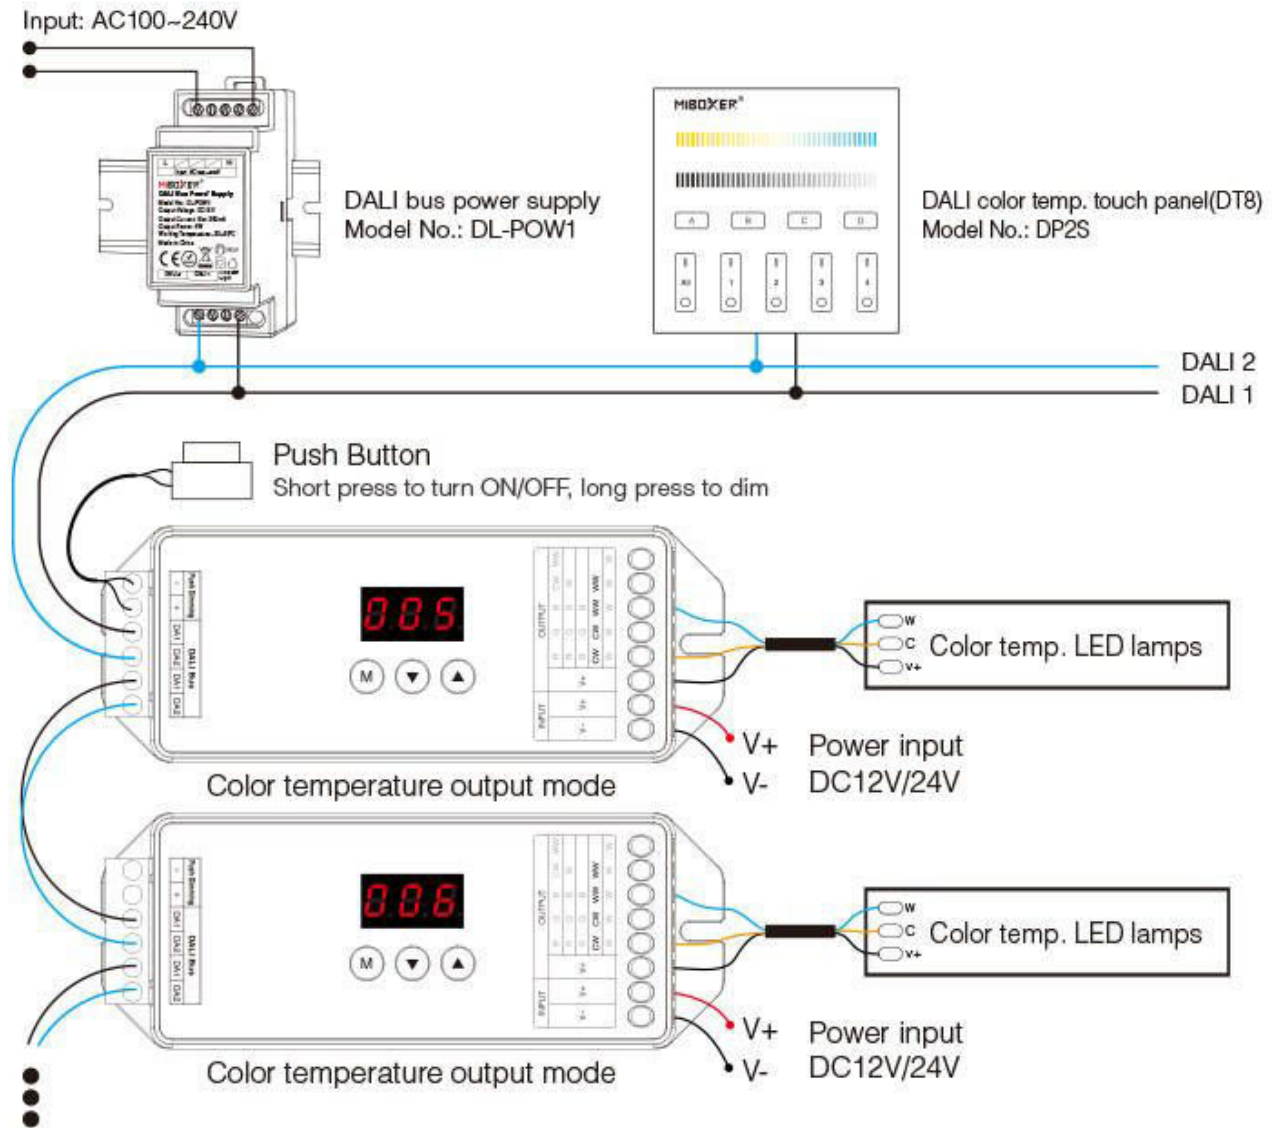

Adjust color temperature

Adjust RGB

Adjust brightness/saturation

2 Dimming curves optional

Logarithmic dimming

Linear dimming

Digital tube display more intuitive

The output mode, dimming curve, address and group can be quickly set by pressing the button, and displayed on the screen in real time

Support Push dimming

The brightness of the lamps and the ON/OFF of the lamps can be controlled by the Push button

Connection Diagram (Single color output mode)

Connection Diagram (Color temperature output mode)

Connection Diagram (RGB / RGBW / RGB+CCT output mode)

Általános információk

Jótállás időtartama (év)

2 év

Villamos adatok

Névleges feszültség

12/24 V DC

Működési feszültség tartomány (V)

Hosszúság (mm)

130

Magasság (mm)

27

Általános információk**Villamos adatok****Méret****Fizikai- és környezeti- adatok**

| | |
|--|---------------|
| Szín | Fehér |
| Környezetállóság (IP kategória) | IP20 |
| Speciális tulajdonságok | |
| Dimmelhetőség (fényerő szabályozhatóság) | Igen |
| Szín állíthatóság fehér színre (CCT) | Igen |
| Szín állíthatóság (RGB) | Igen |
| Távvezérelhető | Igen |
| Távvezérlés típusa, távolsága | Rádiós, 30m |
| Alkalmazás | Dali vezérlés |