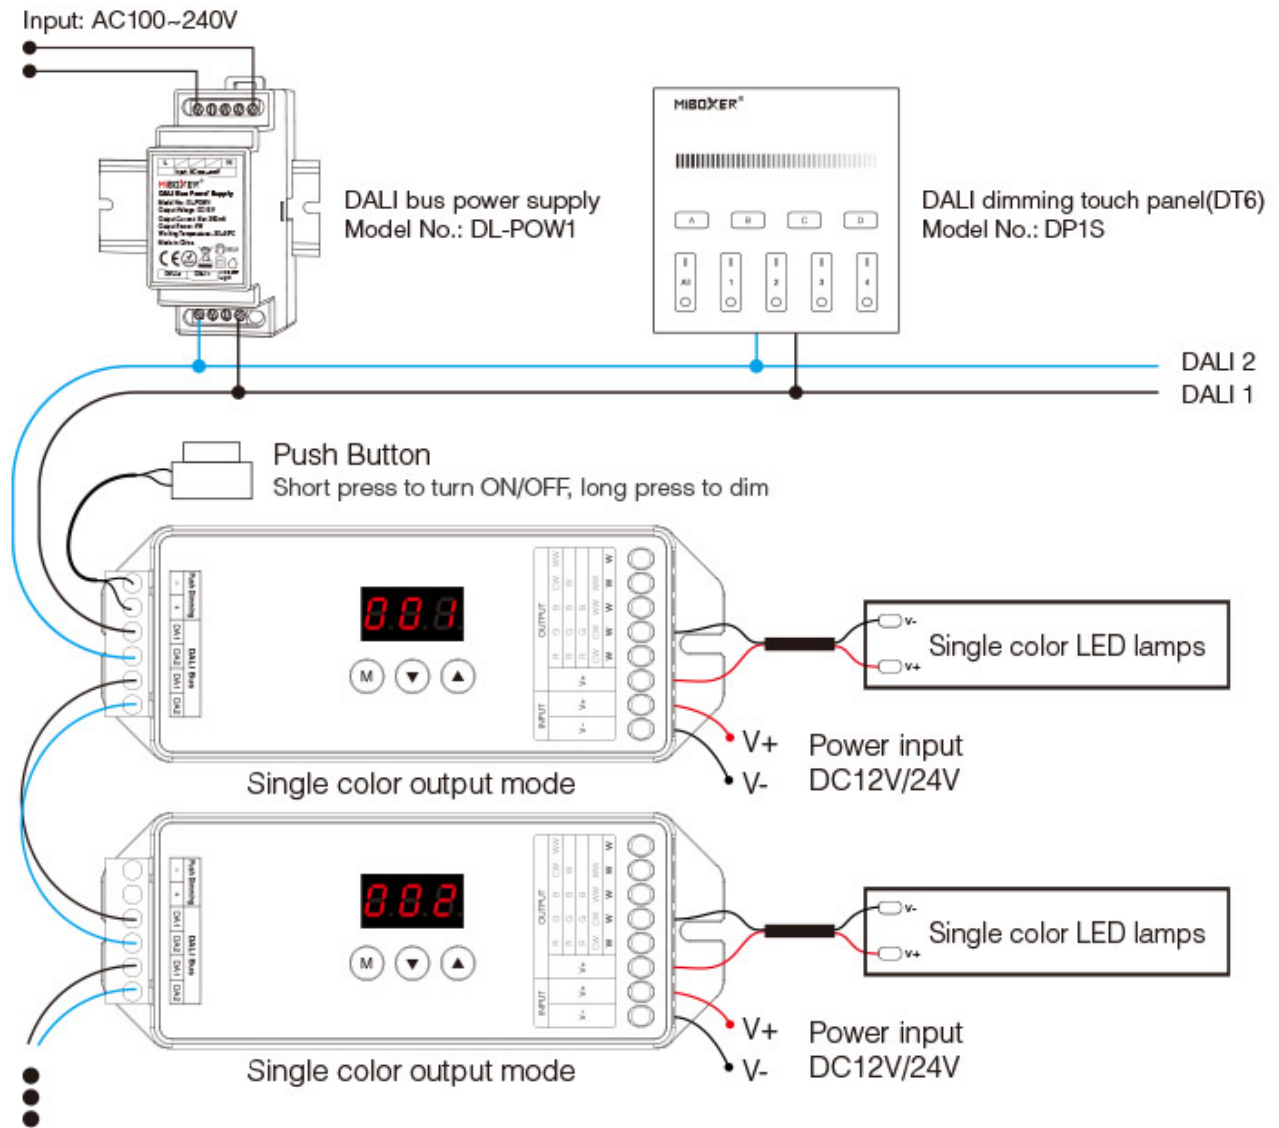

Adjust color temperature

Adjust RGB

Adjust brightness/saturation

2 Dimming curves optional

Logarithmic dimming

Linear dimming

Digital tube display more intuitive

The output mode, dimming curve, address and group can be quickly set by pressing the button, and displayed on the screen in real time

Support Push dimming

The brightness of the lamps and the ON/OFF of the lamps can be controlled by the Push button

Connection Diagram (Single color output mode)

Connection Diagram (Color temperature output mode)

12 V DC

Teljesítmény (W vagy W/méter)

240

Max. áramerősség (max. A)

20

Méret

Szélesség (mm)

49

Hosszúság (mm)

130

Magasság (mm)

27

Általános információk**Villamos adatok****Méret****Fizikai- és környezeti- adatok**

| | |
|--|---------------|
| Szín | Fehér |
| Környezetállóság (IP kategória) | IP20 |
| Speciális tulajdonságok | |
| Dimmelhetőség (fényerő szabályozhatóság) | Igen |
| Szín állíthatóság fehér színre (CCT) | Igen |
| Szín állíthatóság (RGB) | Igen |
| Távvezérelhető | Igen |
| Távvezérlés típusa, távolsága | Rádiós, 30m |
| Alkalmazás | Dali vezérlés |