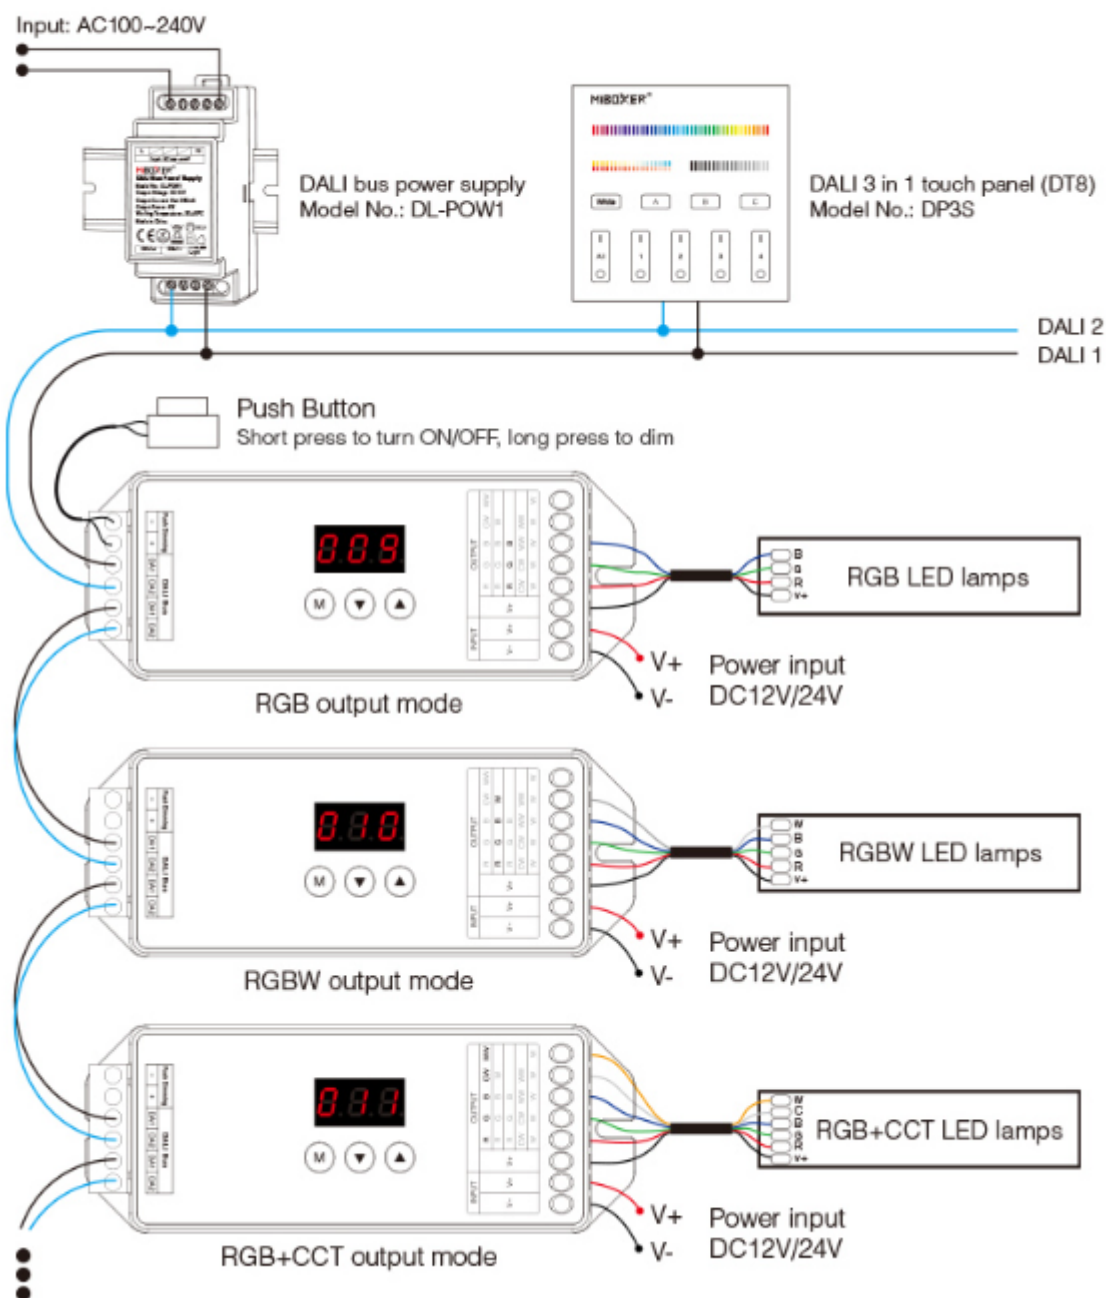

Adjust color temperature

Adjust RGB

Adjust brightness/saturation

2 Dimming curves optional

Logarithmic dimming

Linear dimming

Digital tube display more intuitive

The output mode, dimming curve, address and group can be quickly set by pressing the button, and displayed on the screen in real time

Support Push dimming

The brightness of the lamps and the ON/OFF of the lamps can be controlled by the Push button

Connection Diagram (Single color output mode)

Connection Diagram (Color temperature output mode)

Connection Diagram (RGB / RGBW / RGB+CCT output mode)

Általános információk

Jótállás időtartama (év)

2 év

Villamos adatok

Névleges feszültség

12/24 V DC

Működési feszültség tartomány (V)

Hosszúság (mm)

130

Magasság (mm)

27

Általános információk**Villamos adatok****Méret****Fizikai- és környezeti- adatok**

| | |
|--|---------------|
| Szín | Fehér |
| Környezetállóság (IP kategória) | IP20 |
| Speciális tulajdonságok | |
| Dimmelhetőség (fényerő szabályozhatóság) | Igen |
| Szín állíthatóság fehér színre (CCT) | Igen |
| Szín állíthatóság (RGB) | Igen |
| Távvezérelhető | Igen |
| Távvezérlés típusa, távolsága | Rádiós, 30m |
| Alkalmazás | Dali vezérlés |