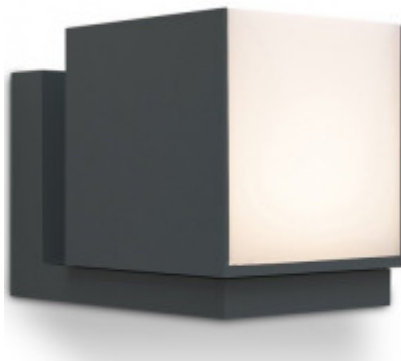

LED lámpatest, oldalfali, 12W, természetes fehér, szürke, kültéri, IP54, LUTEC, CUBA

IP54-es védettségű, kültéri, szürke színű lámpatest

Alkalmazás:

- kertben,
- teraszon,
- bejáratnál, garázsbeállóknál,
- egyéb kültéri helyeken.