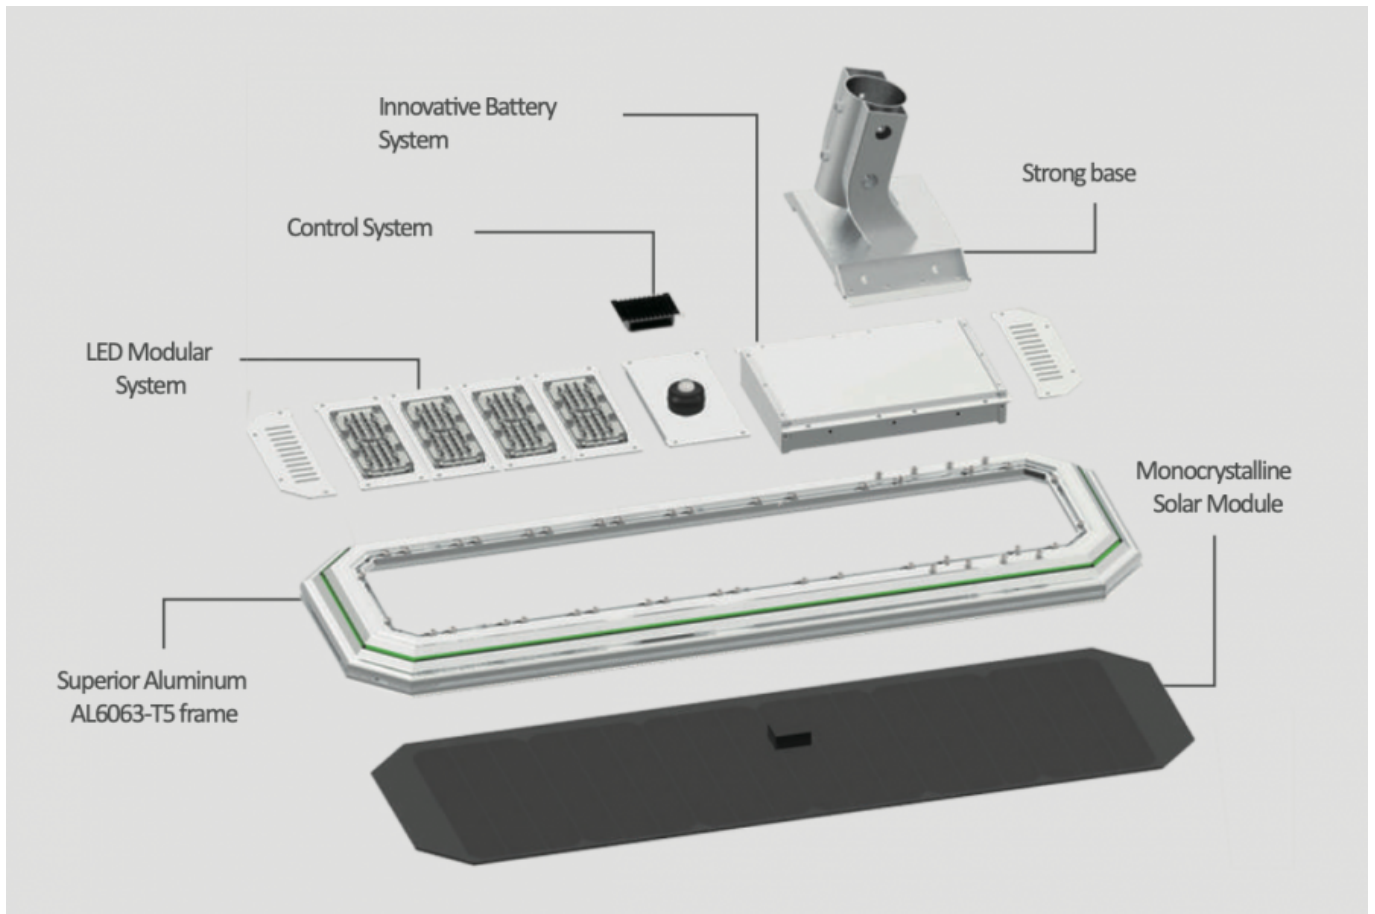

Utcai LED lámpatest , napelemes, mozgásérzékelős, SMD, 80 Watt, 180 lm/W, hideg fehér, IP65

Utcai LED lámpatest

- Alkalmas közvilágítási alkalmazásra (járdák, bicikli utak) vagy telephelyek, parkolók megvilágítására. Hosszú élettartam, könnyű szerelés, karbantartás, energiatakarékos, környezetbarát.
- CREE LED chip-ek, 180 lumen fényáramot ad le wattonként.
- napelemes változat
- bekapcsolható mozgásérzékelő funkcióval
- intelligens fénygazdálkodást biztosító vezérlővel
- IP65-ös védettség

PDF ADATLAP

MODULÁRIS RENDSZER:

OKOS ENERGIA GAZDÁLKODÁS:

SZÉLES PALETTA:

30W

Unit:mm

40W

60W

80W

100W

120W

TARTÓS, JÓ VÉDELEMMEL ELLÁTOTT AKKUMULÁTOR:

KÖNNYEN SZERELHETŐ/CSERÉLHETŐ:

Általános információk	
Jótállás időtartama (év)	3 év
Várható élettartam (óra)	80000
Villamos adatok	
Névleges feszültség	230 V AC
Működési feszültség tartomány (V)	230 AC
Frekvencia (Hz)	50
Teljesítmény (W vagy W/méter)	80
Telj. megfelelés (hagyományos izzó)	800
Teljesítmény tényező	>0.95
Világítástechnikai adatok	
Beépített LED típus	SMD
Szín	Hideg fehér
Színhőmérséklet (Kelvin) - megközelítő adat	5700
Fényáram (lumen vagy lm/m)	14400
Sugárzási szög (°)	100
Fény hasznosítás (lumen/Watt)	180
Színvisszaadás (CRI)	>70
Méret	
Szélesség (mm)	423
Hosszúság (mm)	1173
Magasság (mm)	60
Fizikai- és környezeti- adatok	
Szín	Szürke

Általános információk**Villamos adatok****Világítástechnikai adatok****Méret****Fizikai- és környezeti- adatok**

Konstrukció és anyag	Alumínium
Környezetállóság (IP kategória)	IP65
Alkalmazás, stílus	
Elhelyezés	Kültéri
Felhasználás helye (elsődleges)	Utca
Speciális tulajdonságok	
Alkalmazás	Köztéri világítás
Rendelési információk	
Termék tartalma	LÁMPATEST + ADAPTER