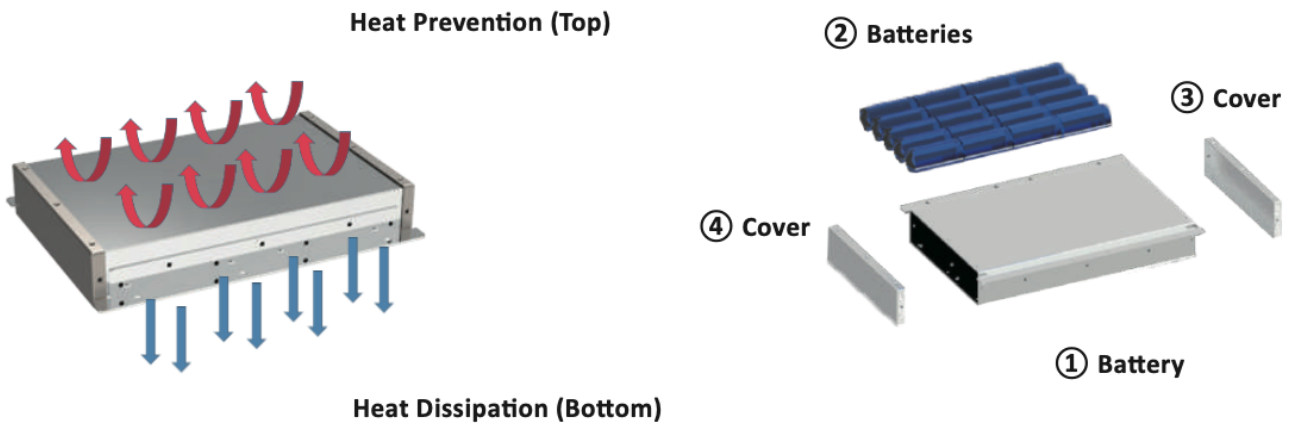

Utcai LED lámpatest , napelemes, mozgásérzékelős, SMD, 80 Watt, 180 lm/W, hideg fehér, IP65

Utcai LED lámpatest

- Alkalmas közvilágítási alkalmazásra (járdák, bicikli utak) vagy telephelyek, parkolók megvilágítására. Hosszú élettartam, könnyű szerelés, karbantartás, energiatakarékos, környezetbarát.
- CREE LED chip-ek, 180 lumen fényáramot ad le wattonként.
- napelemes változat
- bekapcsolható mozgásérzékelő funkcióval
- intelligens fénygazdálkodást biztosító vezérlővel
- IP65-ös védettség

PDF ADATLAP

MODULÁRIS RENDSZER:

OKOS ENERGIA GAZDÁLKODÁS:

SZÉLES PALETTA:

30W

Unit:mm

40W

60W

80W

100W

120W

TARTÓS, JÓ VÉDELEMMEL ELLÁTOTT AKKUMULÁTOR:

KÖNNYEN SZERELHETŐ/CSERÉLHETŐ:

Általános információk	
Jótállás időtartama (év)	3 év
Várható élettartam (óra)	80000
Villamos adatok	
Névleges feszültség	230 V AC
Működési feszültség tartomány (V)	230 AC
Frekvencia (Hz)	50
Teljesítmény (W vagy W/méter)	80
Telj. megfelelés (hagyományos izzó)	800
Teljesítmény tényező	>0.95
Világítástechnikai adatok	
Beépített LED típus	SMD
Szín	Hideg fehér
Színhőmérséklet (Kelvin) - megközelítő adat	5700
Fényáram (lumen vagy lm/m)	14400
Sugárzási szög (°)	100
Fény hasznosítás (lumen/Watt)	180
Színvisszaadás (CRI)	>70
Méret	
Szélesség (mm)	423
Hosszúság (mm)	1173
Magasság (mm)	60
Fizikai- és környezeti- adatok	
Szín	Szürke

Általános információk**Villamos adatok****Világítástechnikai adatok****Méret****Fizikai- és környezeti- adatok**

Konstrukció és anyag	Alumínium
Környezetállóság (IP kategória)	IP65
Alkalmazás, stílus	
Elhelyezés	Kültéri
Felhasználás helye (elsődleges)	Utca
Speciális tulajdonságok	
Alkalmazás	Köztéri világítás
Rendelési információk	
Termék tartalma	LÁMPATEST + ADAPTER