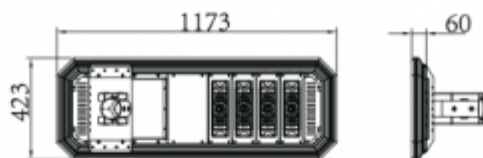

30W

Unit:mm

40W

60W

80W

100W

120W