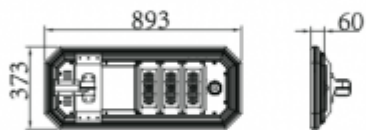

PDF ADATLAP

MODULÁRIS RENDSZER:

OKOS ENERGIA GAZDÁLKODÁS:

SZÉLES PALETTA:

30W

Unit:mm

40W

60W