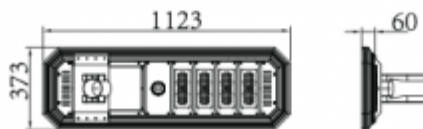

PDF ADATLAP

MODULÁRIS RENDSZER:

OKOS ENERGIA GAZDÁLKODÁS:

SZÉLES PALETTA:

30W

Unit:mm

40W

60W