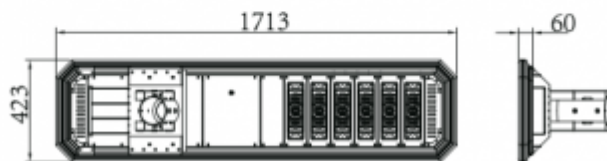

30W

Unit:mm

40W

60W

80W

100W

120W