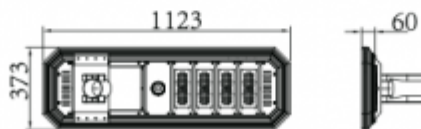

PDF ADATLAP

MODULÁRIS RENDSZER:

OKOS ENERGIA GAZDÁLKODÁS:

SZÉLES PALETTA:

30W

Unit:mm

40W

60W