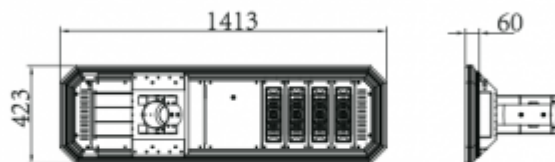

30W

Unit:mm

40W

60W

80W

100W

120W