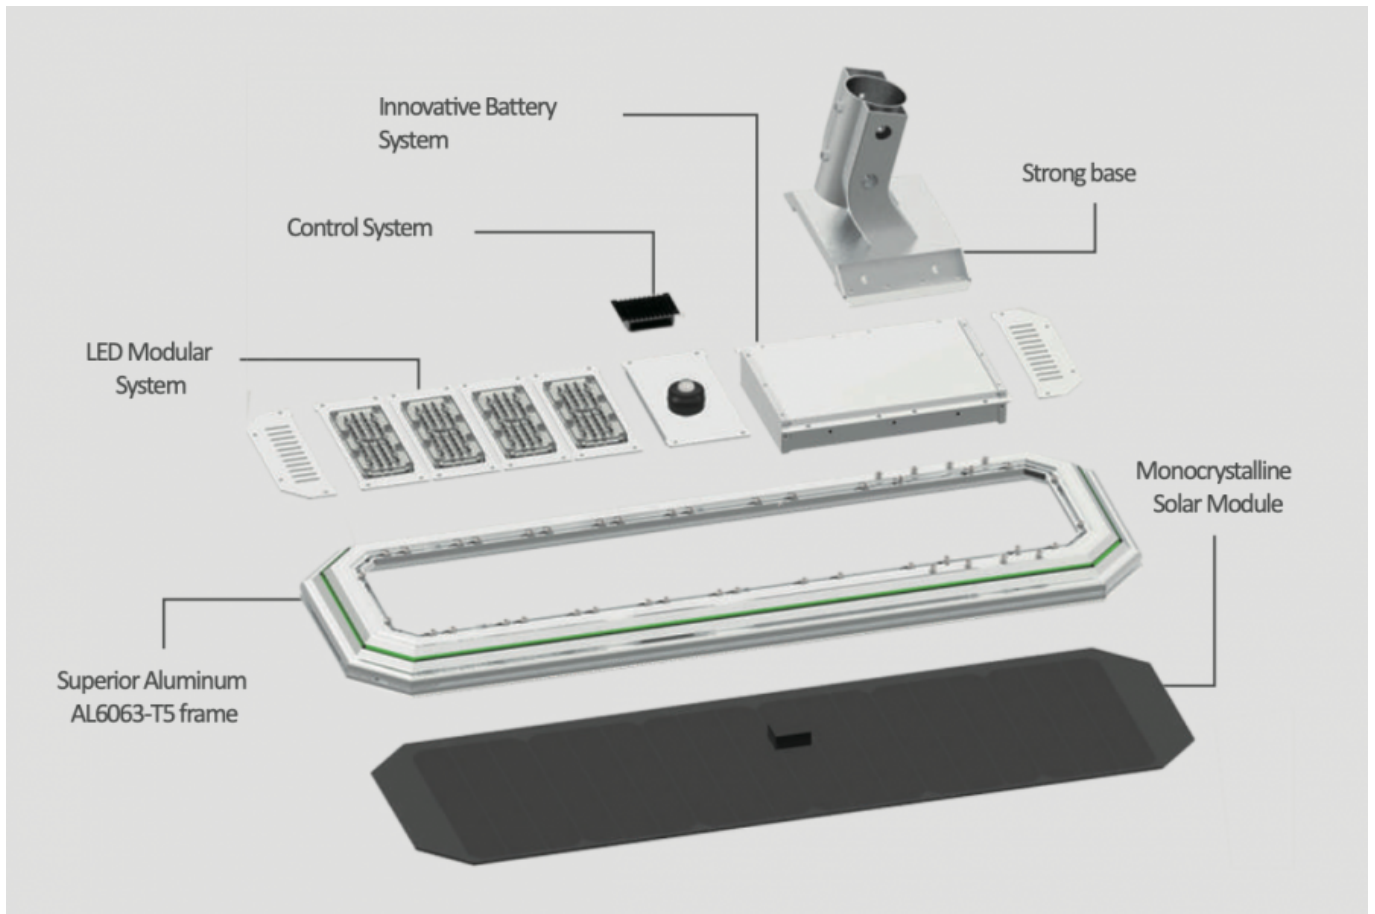

Utcai LED lámpatest , napelemes, mozgásérzékelős, SMD, 60 Watt, 180 lm/W, hideg fehér, IP65

Utcai LED lámpatest

- Alkalmas közvilágítási alkalmazásra (járdák, bicikli utak) vagy telephelyek, parkolók megvilágítására. Hosszú élettartam, könnyű szerelés, karbantartás, energiatakarékos, környezetbarát.
- CREE LED chip-ek, 180 lumen fényáramot ad le wattonként.
- napelemes változat
- bekapcsolható mozgásérzékelő funkcióval
- intelligens fénygazdálkodást biztosító vezérlővel
- IP65-ös védettség

PDF ADATLAP

MODULÁRIS RENDSZER:

OKOS ENERGIA GAZDÁLKODÁS:

SZÉLES PALETTA:

30W

Unit:mm

40W

60W

80W

100W

120W

TARTÓS, JÓ VÉDELEMMEL ELLÁTOTT AKKUMULÁTOR:

KÖNNYEN SZERELHETŐ/CSERÉLHETŐ:

Általános információk	
Jótállás időtartama (év)	3 év
Várható élettartam (óra)	80000
Villamos adatok	
Névleges feszültség	230 V AC
Működési feszültség tartomány (V)	230 AC
Frekvencia (Hz)	50
Teljesítmény (W vagy W/méter)	60
Telj. megfelelés (hagyományos izzó)	600
Teljesítmény tényező	>0.95
Világítástechnikai adatok	
Beépített LED típus	SMD
Szín	Hideg fehér
Színhőmérséklet (Kelvin) - megközelítő adat	5700
Fényáram (lumen vagy lm/m)	10800
Sugárzási szög (°)	100
Fény hasznosítás (lumen/Watt)	180
Színvisszaadás (CRI)	>70
Méret	
Szélesség (mm)	373
Hosszúság (mm)	1123
Magasság (mm)	60
Fizikai- és környezeti- adatok	
Szín	Szürke

Általános információk**Villamos adatok****Világítástechnikai adatok****Méret****Fizikai- és környezeti- adatok**

Konstrukció és anyag	Alumínium
Környezetállóság (IP kategória)	IP65
Alkalmazás, stílus	
Elhelyezés	Kültéri
Felhasználás helye (elsődleges)	Utca
Speciális tulajdonságok	
Alkalmazás	Köztéri világítás
Rendelési információk	
Termék tartalma	LÁMPATEST + ADAPTER