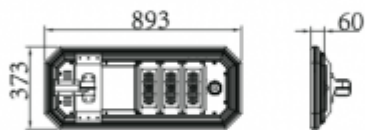

PDF ADATLAP

MODULÁRIS RENDSZER:

OKOS ENERGIA GAZDÁLKODÁS:

SZÉLES PALETTA:

30W

Unit:mm

40W

60W