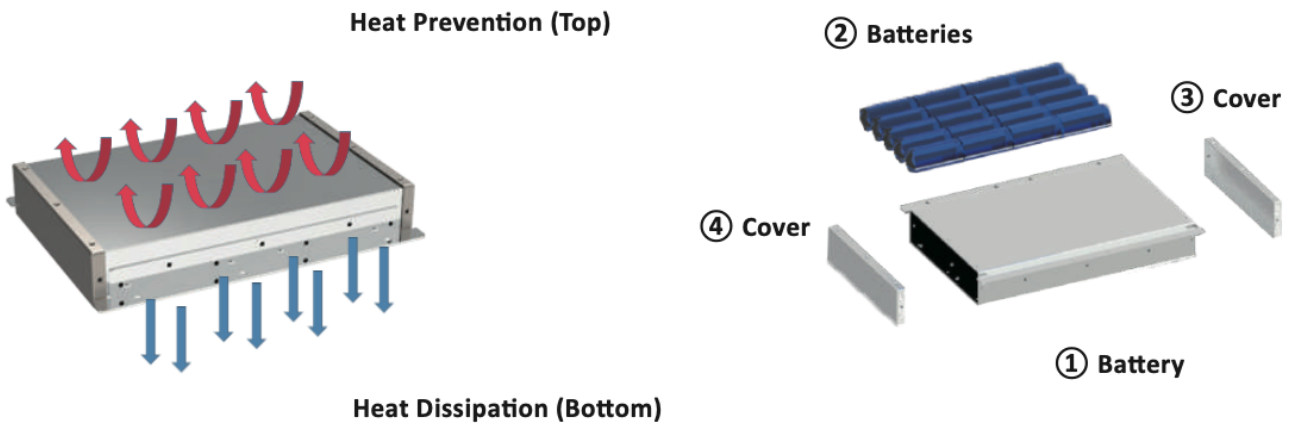

Utcai LED lámpatest , napelemes, mozgásérzékelős, SMD, 60 Watt, 180 lm/W, hideg fehér, IP65

Utcai LED lámpatest

- Alkalmas közvilágítási alkalmazásra (járdák, bicikli utak) vagy telephelyek, parkolók megvilágítására. Hosszú élettartam, könnyű szerelés, karbantartás, energiatakarékos, környezetbarát.
- CREE LED chip-ek, 180 lumen fényáramot ad le wattonként.
- napelemes változat
- bekapcsolható mozgásérzékelő funkcióval
- intelligens fénygazdálkodást biztosító vezérlővel
- IP65-ös védettség

PDF ADATLAP

MODULÁRIS RENDSZER:

OKOS ENERGIA GAZDÁLKODÁS:

SZÉLES PALETTA:

30W

Unit:mm

40W

60W

80W

100W

120W

TARTÓS, JÓ VÉDELEMMEL ELLÁTOTT AKKUMULÁTOR:

KÖNNYEN SZERELHETŐ/CSERÉLHETŐ:

Általános információk	
Jótállás időtartama (év)	3 év
Várható élettartam (óra)	80000
Villamos adatok	
Névleges feszültség	230 V AC
Működési feszültség tartomány (V)	230 AC
Frekvencia (Hz)	50
Teljesítmény (W vagy W/méter)	60
Telj. megfelelés (hagyományos izzó)	600
Teljesítmény tényező	>0.95
Világítástechnikai adatok	
Beépített LED típus	SMD
Szín	Hideg fehér
Színhőmérséklet (Kelvin) - megközelítő adat	5700
Fényáram (lumen vagy lm/m)	10800
Sugárzási szög (°)	100
Fény hasznosítás (lumen/Watt)	180
Színvisszaadás (CRI)	>70
Méret	
Szélesség (mm)	373
Hosszúság (mm)	1123
Magasság (mm)	60
Fizikai- és környezeti- adatok	
Szín	Szürke

Általános információk**Villamos adatok****Világítástechnikai adatok****Méret****Fizikai- és környezeti- adatok**

Konstrukció és anyag	Alumínium
Környezetállóság (IP kategória)	IP65
Alkalmazás, stílus	
Elhelyezés	Kültéri
Felhasználás helye (elsődleges)	Utca
Speciális tulajdonságok	
Alkalmazás	Köztéri világítás
Rendelési információk	
Termék tartalma	LÁMPATEST + ADAPTER