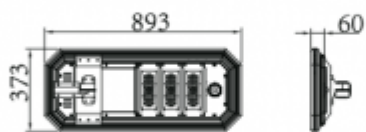

### MODULÁRIS RENDSZER:

**OKOS ENERGIA GAZDÁLKODÁS:**

**SZÉLES PALETTA:**

30W

Unit:mm

40W

60W

80W