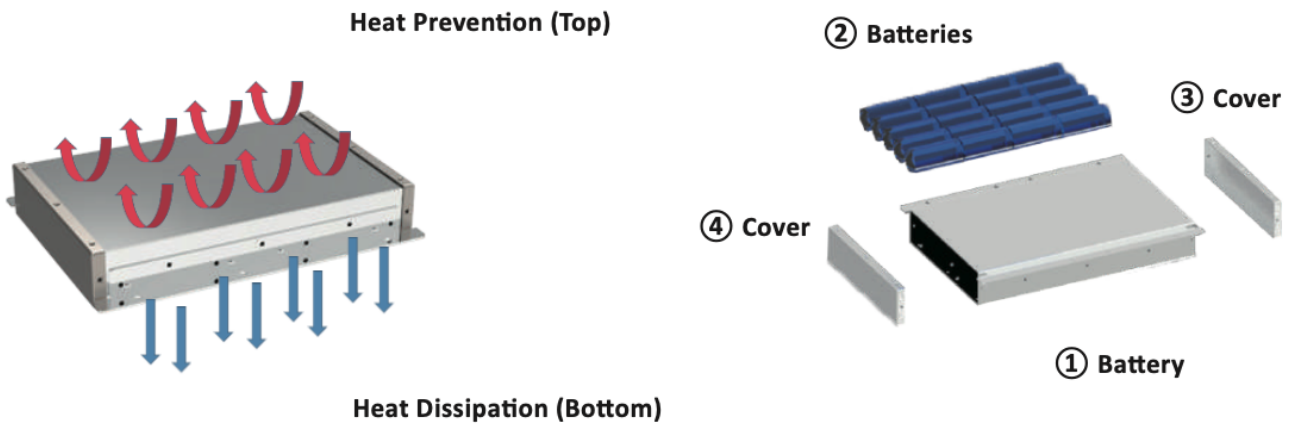

KÖNNYEN SZERELHETŐ/CSERÉLHETŐ: