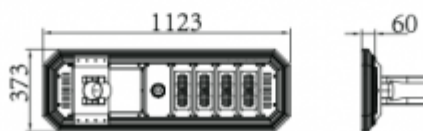

### MODULÁRIS RENDSZER:

**OKOS ENERGIA GAZDÁLKODÁS:**

**SZÉLES PALETTA:**

30W

Unit:mm

40W

60W

80W