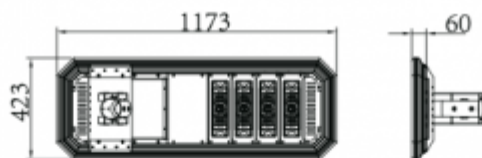

### MODULÁRIS RENDSZER:

**OKOS ENERGIA GAZDÁLKODÁS:**

**SZÉLES PALETTA:**

30W

Unit:mm

40W

60W

80W