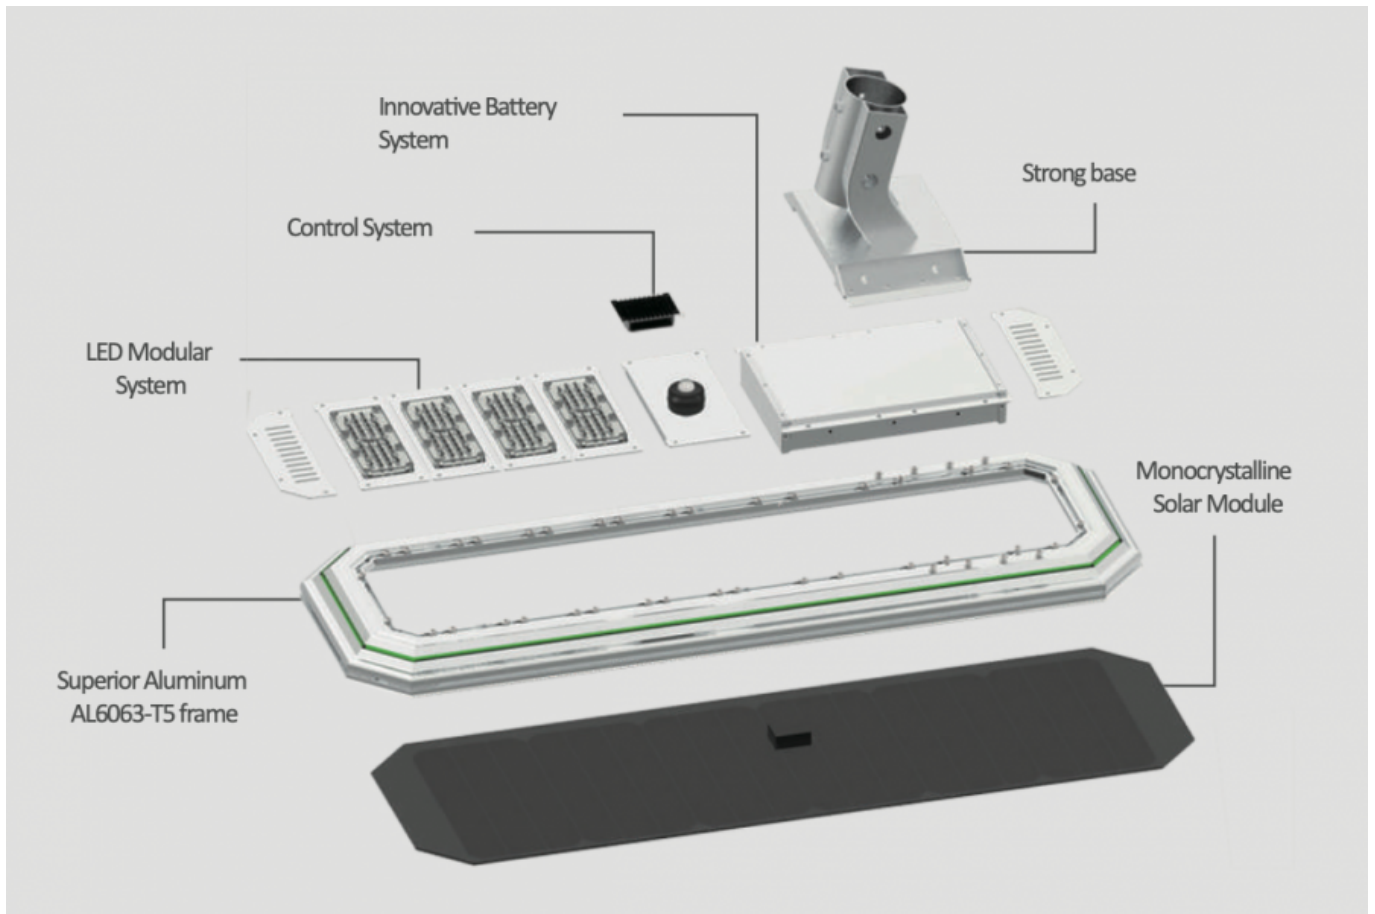

## Utcai LED lámpatest , napelemes, mozgásérzékelős, SMD, 30 Watt, 180 lm/W, hideg fehér, IP65

### Utcai LED lámpatest

- Alkalmos közvilágítási alkalmazásra (járdák, bicikli utak) vagy telephelyek, parkolók megvilágítására. Hosszú élettartam, könnyű szerelés, karbantartás, energiatakarékos, környezetbarát.
- CREE LED chip-ek, 180 lumen fényáramot ad le wattonként.
- napelemes változat
- bekapcsolható mozgásérzékelő funkcióval
- intelligens fénygazdálkodást biztosító vezérlővel
- IP65-ös védettség

### MODULÁRIS RENDSZER:

**OKOS ENERGIA GAZDÁLKODÁS:**

**SZÉLES PALETTA:**

30W

Unit:mm

40W

60W

80W

100W

120W

TARTÓS, JÓ VÉDELEMMEL ELLÁTOTT AKKUMULÁTOR:

KÖNNYEN SZERELHETŐ/CSERÉLHETŐ:

<b>Általános információk</b>	
Jótállás időtartama (év)	3 év
Várható élettartam (óra)	80000
<b>Villamos adatok</b>	
Névleges feszültség	230 V AC
Működési feszültség tartomány (V)	230 AC
Frekvencia (Hz)	50
Teljesítmény (W vagy W/méter)	30
Telj. megfelelés (hagyományos izzó)	300
Teljesítmény tényező	>0.95
<b>Világítástechnikai adatok</b>	
Beépített LED típus	SMD
Szín	Hideg fehér
Színhőmérséklet (Kelvin) - megközelítő adat	5700
Fényáram (lumen vagy lm/m)	5400
Sugárzási szög (°)	100
Fény hasznosítás (lumen/Watt)	180
Színvisszaadás (CRI)	>70
<b>Méret</b>	
Szélesség (mm)	373
Hosszúság (mm)	753
Magasság (mm)	60
<b>Fizikai- és környezeti- adatok</b>	
Szín	Szürke