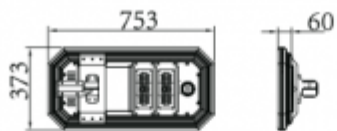

### MODULÁRIS RENDSZER:

**OKOS ENERGIA GAZDÁLKODÁS:**

**SZÉLES PALETTA:**

30W

Unit:mm

40W

60W

80W