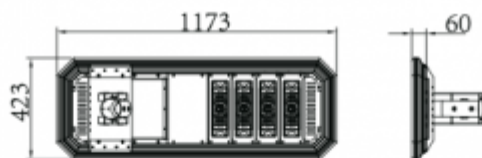

30W

Unit:mm

40W

60W

80W

100W

120W