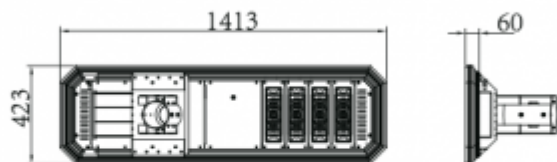

30W

Unit:mm

40W

60W

80W

100W

120W