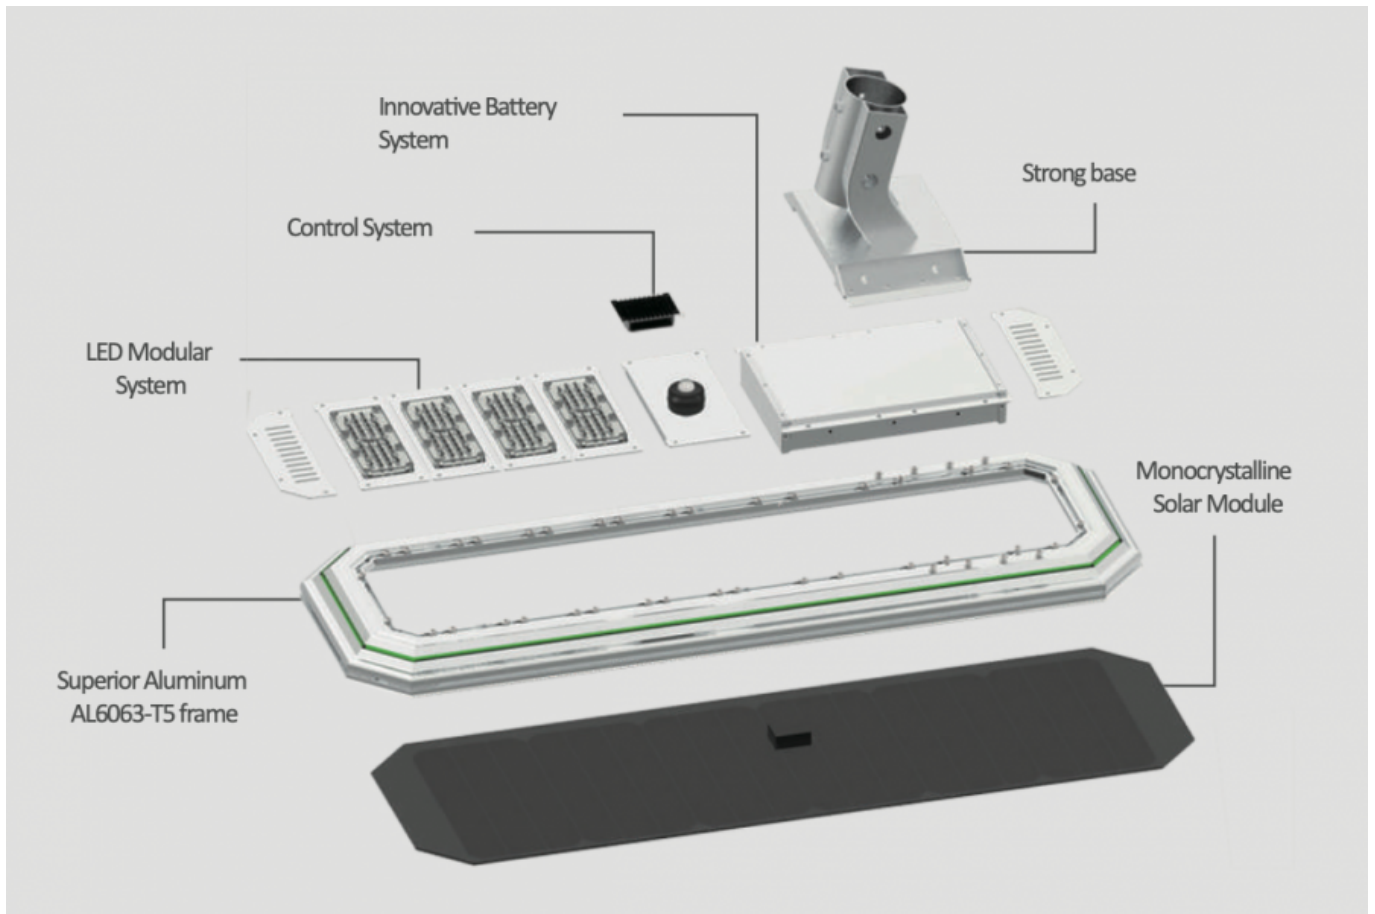

Utcai LED lámpatest , napelemes, mozgásérzékelős, SMD, 40 Watt, 180 lm/W, hideg fehér, IP65

Utcai LED lámpatest

- Alkalmas közvilágítási alkalmazásra (járdák, bicikli utak) vagy telephelyek, parkolók megvilágítására. Hosszú élettartam, könnyű szerelés, karbantartás, energiatakarékos, környezetbarát.
- CREE LED chip-ek, 180 lumen fényáramot ad le wattonként.
- napelemes változat
- bekapcsolható mozgásérzékelő funkcióval
- intelligens fénygazdálkodást biztosító vezérlővel
- IP65-ös védettség

PDF ADATLAP

MODULÁRIS RENDSZER:

OKOS ENERGIA GAZDÁLKODÁS:

SZÉLES PALETTA:

30W

Unit:mm

40W

60W

80W

100W

120W

TARTÓS, JÓ VÉDELEMMEL ELLÁTOTT AKKUMULÁTOR:

KÖNNYEN SZERELHETŐ/CSERÉLHETŐ:

| Általános információk | |
|---|-------------|
| Jótállás időtartama (év) | 3 év |
| Várható élettartam (óra) | 80000 |
| Villamos adatok | |
| Névleges feszültség | 230 V AC |
| Működési feszültség tartomány (V) | 230 AC |
| Frekvencia (Hz) | 50 |
| Teljesítmény (W vagy W/méter) | 40 |
| Telj. megfelelés (hagyományos izzó) | 400 |
| Teljesítmény tényező | >0.95 |
| Világítástechnikai adatok | |
| Beépített LED típus | SMD |
| Szín | Hideg fehér |
| Színhőmérséklet (Kelvin) - megközelítő adat | 5700 |
| Fényáram (lumen vagy lm/m) | 7200 |
| Sugárzási szög (°) | 100 |
| Fény hasznosítás (lumen/Watt) | 180 |
| Színvisszaadás (CRI) | >70 |
| Méret | |
| Szélesség (mm) | 373 |
| Hosszúság (mm) | 893 |
| Magasság (mm) | 60 |
| Fizikai- és környezeti- adatok | |
| Szín | Szürke |