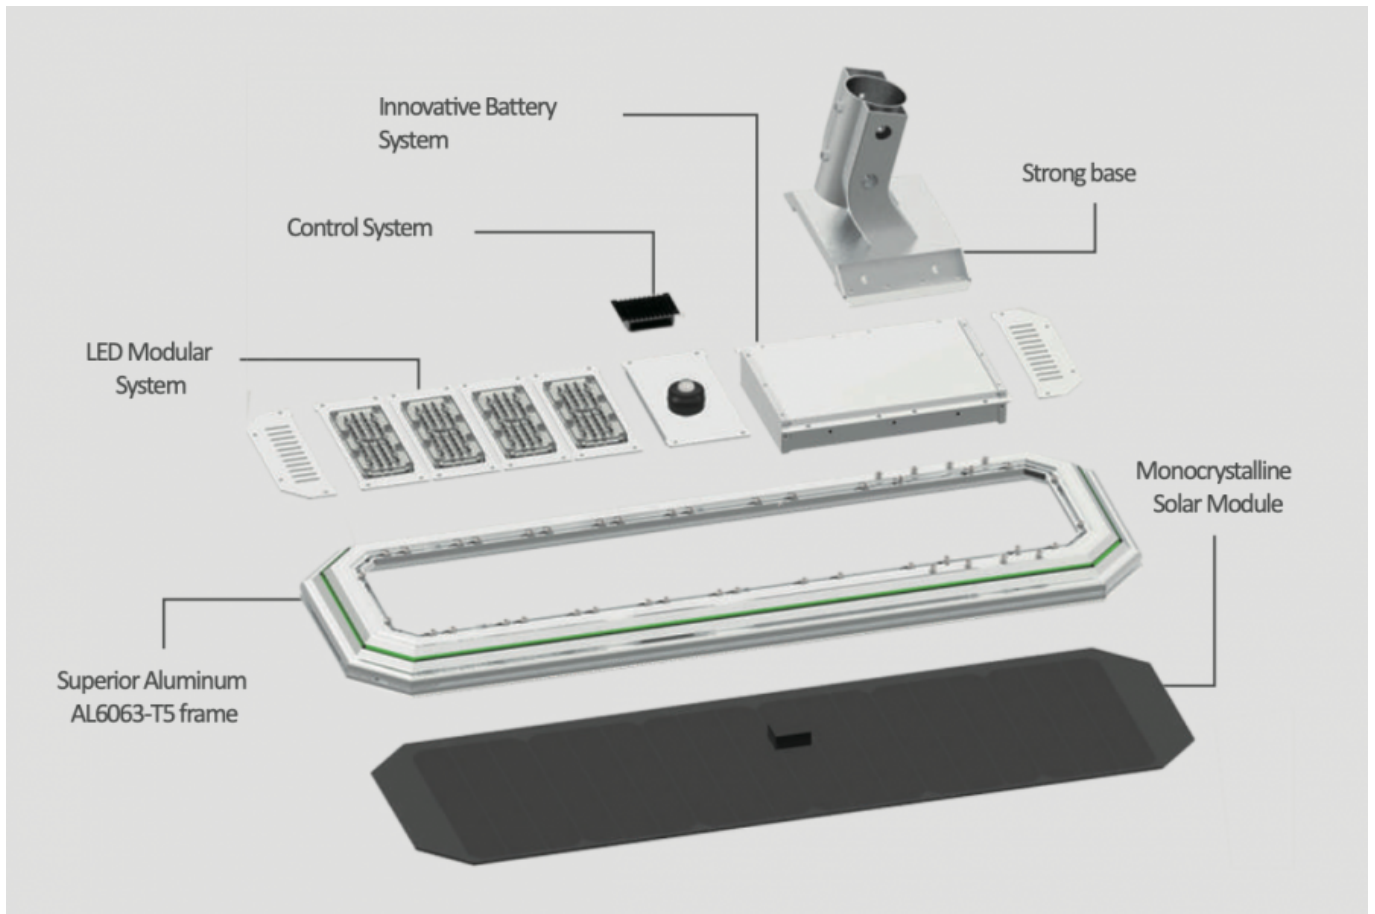

Utcai LED lámpatest , napelemes, mozgásérzékelős, SMD, 40 Watt, 180 lm/W, hideg fehér, IP65

Utcai LED lámpatest

- Alkalmas közvilágítási alkalmazásra (járdák, bicikli utak) vagy telephelyek, parkolók megvilágítására. Hosszú élettartam, könnyű szerelés, karbantartás, energiatakarékos, környezetbarát.
- CREE LED chip-ek, 180 lumen fényáramot ad le wattonként.
- napelemes változat
- bekapcsolható mozgásérzékelő funkcióval
- intelligens fénygazdálkodást biztosító vezérlővel
- IP65-ös védettség

PDF ADATLAP

MODULÁRIS RENDSZER:

OKOS ENERGIA GAZDÁLKODÁS:

SZÉLES PALETTA:

30W

Unit:mm

40W

60W

80W

100W

120W

TARTÓS, JÓ VÉDELEMMEL ELLÁTOTT AKKUMULÁTOR:

KÖNNYEN SZERELHETŐ/CSERÉLHETŐ:

Általános információk	
Jótállás időtartama (év)	3 év
Várható élettartam (óra)	80000
Villamos adatok	
Névleges feszültség	230 V AC
Működési feszültség tartomány (V)	230 AC
Frekvencia (Hz)	50
Teljesítmény (W vagy W/méter)	40
Telj. megfelelés (hagyományos izzó)	400
Teljesítmény tényező	>0.95
Világítástechnikai adatok	
Beépített LED típus	SMD
Szín	Hideg fehér
Színhőmérséklet (Kelvin) - megközelítő adat	5700
Fényáram (lumen vagy lm/m)	7200
Sugárzási szög (°)	100
Fény hasznosítás (lumen/Watt)	180
Színvisszaadás (CRI)	>70
Méret	
Szélesség (mm)	373
Hosszúság (mm)	893
Magasság (mm)	60
Fizikai- és környezeti- adatok	
Szín	Szürke

Általános információk**Villamos adatok****Világítástechnikai adatok****Méret****Fizikai- és környezeti- adatok**

Konstrukció és anyag	Alumínium
Környezetállóság (IP kategória)	IP65
Alkalmazás, stílus	
Elhelyezés	Kültéri
Felhasználás helye (elsődleges)	Utca
Speciális tulajdonságok	
Alkalmazás	Köztéri világítás
Rendelési információk	
Termék tartalma	LÁMPATEST + ADAPTER