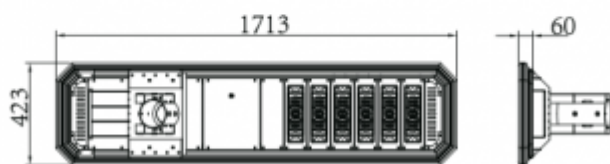

30W

Unit:mm

40W

60W

80W

100W

120W