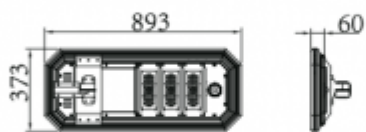

PDF ADATLAP

MODULÁRIS RENDSZER:

OKOS ENERGIA GAZDÁLKODÁS:

SZÉLES PALETTA:

30W

Unit:mm

40W

60W