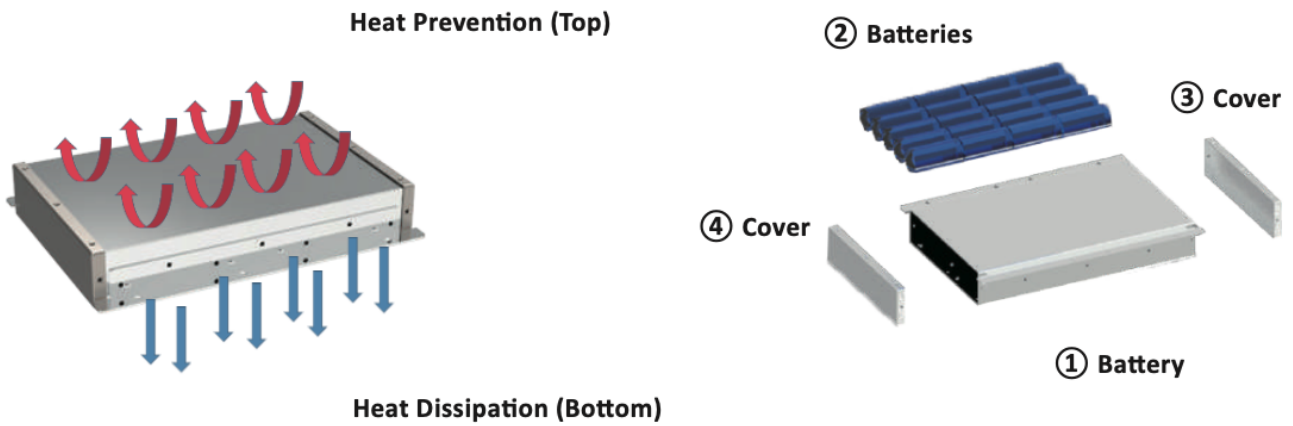

Utcai LED lámpatest , napelemes, mozgásérzékelős, SMD, 40 Watt, 180 lm/W, hideg fehér, IP65

Utcai LED lámpatest

- Alkalmas közvilágítási alkalmazásra (járdák, bicikli utak) vagy telephelyek, parkolók megvilágítására. Hosszú élettartam, könnyű szerelés, karbantartás, energiatakarékos, környezetbarát.
- CREE LED chip-ek, 180 lumen fényáramot ad le wattonként.
- napelemes változat
- bekapcsolható mozgásérzékelő funkcióval
- intelligens fénygazdálkodást biztosító vezérlővel
- IP65-ös védettség

80W

100W

120W

TARTÓS, JÓ VÉDELEMMEL ELLÁTOTT AKKUMULÁTOR:

KÖNNYEN SZERELHETŐ/CSERÉLHETŐ:

| Általános információk | |
|---|-------------|
| Jótállás időtartama (év) | 3 év |
| Várható élettartam (óra) | 80000 |
| Villamos adatok | |
| Névleges feszültség | 230 V AC |
| Működési feszültség tartomány (V) | 230 AC |
| Frekvencia (Hz) | 50 |
| Teljesítmény (W vagy W/méter) | 40 |
| Telj. megfelelés (hagyományos izzó) | 400 |
| Teljesítmény tényező | >0.95 |
| Világítástechnikai adatok | |
| Beépített LED típus | SMD |
| Szín | Hideg fehér |
| Színhőmérséklet (Kelvin) - megközelítő adat | 5700 |
| Fényáram (lumen vagy lm/m) | 7200 |
| Sugárzási szög (°) | 100 |
| Fény hasznosítás (lumen/Watt) | 180 |
| Színvisszaadás (CRI) | >70 |
| Méret | |
| Szélesség (mm) | 373 |
| Hosszúság (mm) | 893 |
| Magasság (mm) | 60 |
| Fizikai- és környezeti- adatok | |
| Szín | Szürke |

Általános információk**Villamos adatok****Világítástechnikai adatok****Méret****Fizikai- és környezeti- adatok**

| | |
|---------------------------------|---------------------|
| Konstrukció és anyag | Alumínium |
| Környezetállóság (IP kategória) | IP65 |
| Alkalmazás, stílus | |
| Elhelyezés | Kültéri |
| Felhasználás helye (elsődleges) | Utca |
| Speciális tulajdonságok | |
| Alkalmazás | Köztéri világítás |
| Rendelési információk | |
| Termék tartalma | LÁMPATEST + ADAPTER |