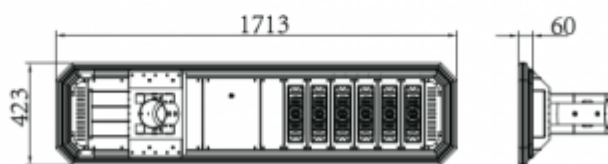

30W

Unit:mm

40W

60W

80W

100W

120W