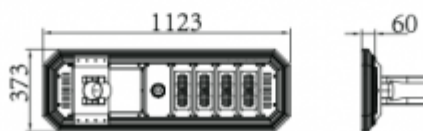

PDF ADATLAP

MODULÁRIS RENDSZER:

OKOS ENERGIA GAZDÁLKODÁS:

SZÉLES PALETTA:

30W

Unit:mm

40W

60W