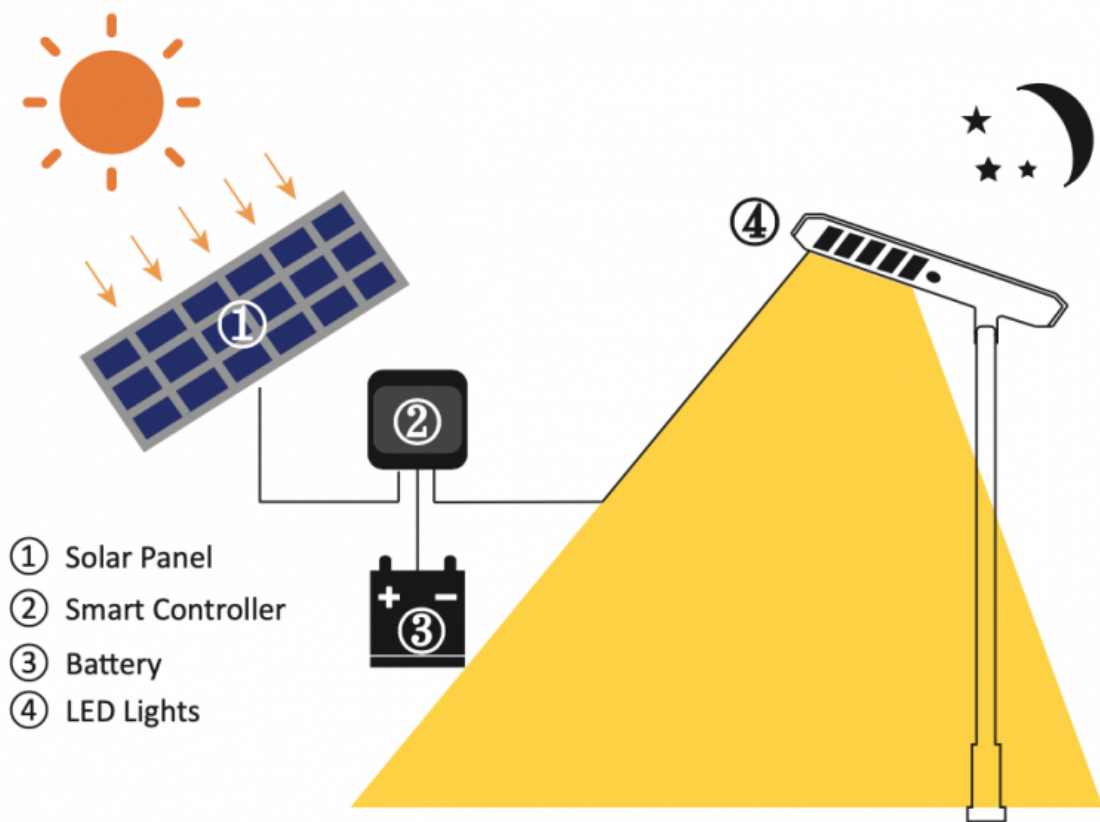

SZÉLES PALETTA: