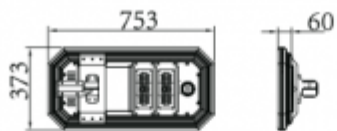

PDF ADATLAP

MODULÁRIS RENDSZER:

OKOS ENERGIA GAZDÁLKODÁS:

SZÉLES PALETTA:

30W

Unit:mm

40W

60W