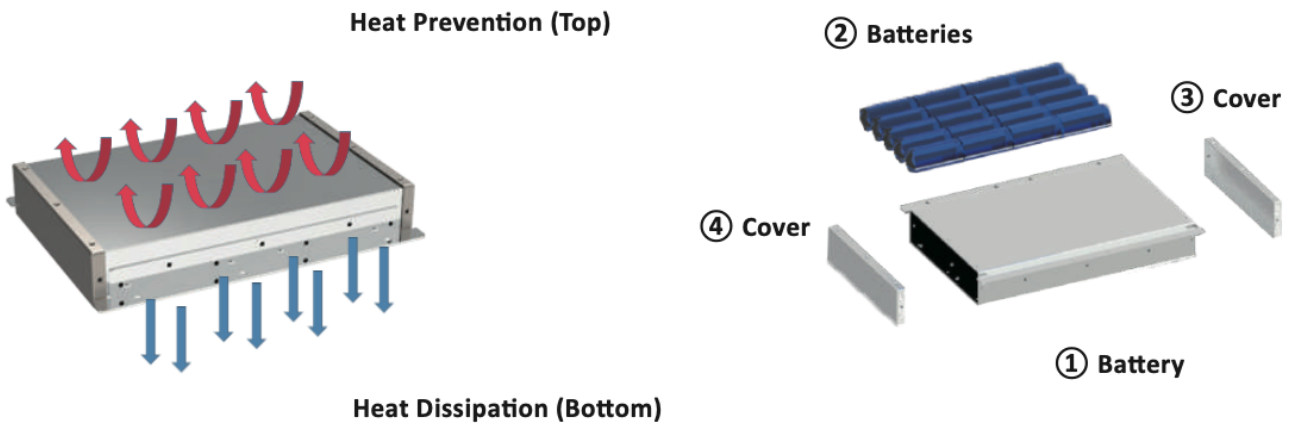

Utcai LED lámpatest , napelemes, mozgásérzékelős, SMD, 40 Watt, 180 lm/W, hideg fehér, IP65

Utcai LED lámpatest

- Alkalmas közvilágítási alkalmazásra (járdák, bicikli utak) vagy telephelyek, parkolók megvilágítására. Hosszú élettartam, könnyű szerelés, karbantartás, energiatakarékos, környezetbarát.
- CREE LED chip-ek, 180 lumen fényáramot ad le wattonként.
- napelemes változat
- bekapcsolható mozgásérzékelő funkcióval
- intelligens fénygazdálkodást biztosító vezérlővel
- IP65-ös védettség

PDF ADATLAP

MODULÁRIS RENDSZER:

OKOS ENERGIA GAZDÁLKODÁS:

SZÉLES PALETTA:

30W

Unit:mm

40W

60W

80W

100W

120W

TARTÓS, JÓ VÉDELEMMEL ELLÁTOTT AKKUMULÁTOR:

KÖNNYEN SZERELHETŐ/CSERÉLHETŐ:

Általános információk	
Jótállás időtartama (év)	3 év
Várható élettartam (óra)	80000
Villamos adatok	
Névleges feszültség	230 V AC
Működési feszültség tartomány (V)	230 AC
Frekvencia (Hz)	50
Teljesítmény (W vagy W/méter)	40
Telj. megfelelés (hagyományos izzó)	400
Teljesítmény tényező	>0.95
Világítástechnikai adatok	
Beépített LED típus	SMD
Szín	Hideg fehér
Színhőmérséklet (Kelvin) - megközelítő adat	5700
Fényáram (lumen vagy lm/m)	7200
Sugárzási szög (°)	100
Fény hasznosítás (lumen/Watt)	180
Színvisszaadás (CRI)	>70
Méret	
Szélesség (mm)	373
Hosszúság (mm)	893
Magasság (mm)	60
Fizikai- és környezeti- adatok	
Szín	Szürke

Általános információk**Villamos adatok****Világítástechnikai adatok****Méret****Fizikai- és környezeti- adatok**

Konstrukció és anyag	Alumínium
Környezetállóság (IP kategória)	IP65
Alkalmazás, stílus	
Elhelyezés	Kültéri
Felhasználás helye (elsődleges)	Utca
Speciális tulajdonságok	
Alkalmazás	Köztéri világítás
Rendelési információk	
Termék tartalma	LÁMPATEST + ADAPTER