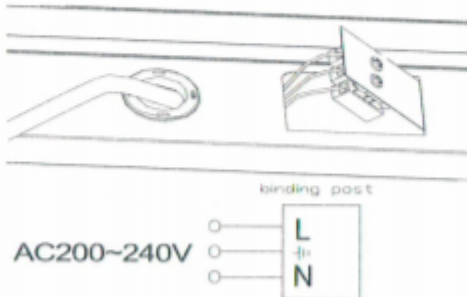

## LED panel, 600 x 600 mm, 25 Watt, 4000 lm, 160 lm/W, süllyesztett/falon kívüli, 2in1, univerzális, természetes fehér

Süllyesztett és mennyezetre is szerelhető backlit 600 x 600-as LED panel

- A LED panelt speciális kialakításának köszönhetően nem csupán kazettás álmennyezetbe süllyeszthetjük, hanem közvetlenül a mennyezetre is szerelhetjük.
- A LED panel tápegységről működik, amely tápegység része a csomagnak és a keretbe van építve.
- Vastagsága 55 mm
- Nagy fényerejének köszönhetően (4000 lm) tökéletes megoldás a fővilágítás kialakításához
- backlit panel

## Installation for Recessed

1. Make a hole ceiling

2. Put up the panel onto the ceiling

3. As photo, connect as below, connect cable into terminal

4. Turn on the switch, test the fixture light on.

Falon kívül

## Installation for Surface

1. open the cover

2. As photo, connect as below, connect cable into terminal

3. Put up the panel onto the ceiling

4. Cover then test the fixture light on.

<b>Általános információk</b>	
Jótállás időtartama (év)	2 év
Várható élettartam (óra)	20000
<b>Villamos adatok</b>	
Névleges feszültség	230 V AC
Működési feszültség tartomány (V)	230 AC
Frekvencia (Hz)	50
Teljesítmény (W vagy W/méter)	25
Telj. megfelelés (hagyományos izzó)	300
<b>Világítástechnikai adatok</b>	
Beépített LED típus	SMD
Szín	Természetes fehér
Színhőmérséklet (Kelvin) - megközelítő adat	4000
Fényáram (lumen vagy lm/m)	4000
Fény hasznosítás (lumen/Watt)	160
Színvisszaadás (CRI)	>80
<b>Méret</b>	
Szélesség (mm)	595
Hosszúság (mm)	595
Magasság (mm)	55
<b>Fizikai- és környezeti- adatok</b>	
Szín	Fehér
Forma	Négyzetes
Konstrukció és anyag	Alumínium, PMMA, műanyag
Környezetállóság (IP kategória)	IP20
<b>Alkalmazás, stílus</b>	
Elhelyezés	Beltéri
Felhasználás helye (elsődleges)	Iroda
Szerelhetőség	Univerzális
Lámpatípus	Mennyezeti
Stílus	Modern
<b>Speciális tulajdonságok</b>	
Be- ki- kapcsolási ciklusok száma	15000
Egyéb	Backlit panel
<b>Rendelési információk</b>	
Termék tartalma	Panel és tápegység