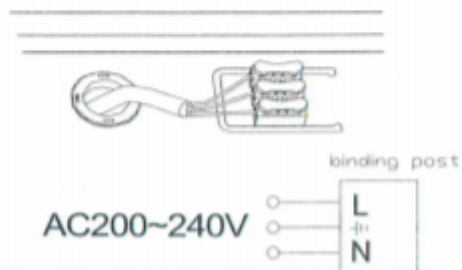

## LED panel, 600 x 600 mm, 25 Watt, 4000 lm, 160 lm/W, süllyesztett/falon kívüli, 2in1, univerzális, természetes fehér

Süllyesztett és mennyezetre is szerelhető backlit 600 x 600-as LED panel

- A LED panelt speciális kialakításának köszönhetően nem csupán kazettás álmennyezetbe süllyeszthetjük, hanem közvetlenül a mennyezetre is szerelhetjük.
- A LED panel tápegységről működik, amely tápegység része a csomagnak és a keretbe van építve.
- Vastagsága 55 mm
- Nagy fényerejének köszönhetően (4000 lm) tökéletes megoldás a fővilágítás kialakításához
- backlit panel

## Installation for Recessed

1. Make a hole ceiling

2. Put up the panel onto the ceiling

3. As photo, connect as below, connect cable into terminal

4. Turn on the switch, test the fixture light on.

Falon kívül

## Installation for Surface

1. open the cover

2. As photo, connect as below, connect cable into terminal

3. Put up the panel onto the ceiling

4. Cover then test the fixture light on.

<b>Általános információk</b>	
Jótállás időtartama (év)	2 év
Várható élettartam (óra)	20000
<b>Villamos adatok</b>	
Névleges feszültség	230 V AC
Működési feszültség tartomány (V)	230 AC
Frekvencia (Hz)	50
Teljesítmény (W vagy W/méter)	25
Telj. megfelelés (hagyományos izzó)	300
<b>Világítástechnikai adatok</b>	
Beépített LED típus	SMD
Szín	Természetes fehér
Színhőmérséklet (Kelvin) - megközelítő adat	4000
Fényáram (lumen vagy lm/m)	4000
Fény hasznosítás (lumen/Watt)	160
Színvisszaadás (CRI)	>80
<b>Méret</b>	
Szélesség (mm)	595
Hosszúság (mm)	595
Magasság (mm)	55
<b>Fizikai- és környezeti- adatok</b>	
Szín	Fehér
Forma	Négyzetes
Konstrukció és anyag	Alumínium, PMMA, műanyag
Környezetállóság (IP kategória)	IP20
<b>Alkalmazás, stílus</b>	
Elhelyezés	Beltéri
Felhasználás helye (elsődleges)	Iroda
Szerelhetőség	Univerzális
Lámpatípus	Mennyezeti
Stílus	Modern
<b>Speciális tulajdonságok</b>	
Be- ki- kapcsolási ciklusok száma	15000
Egyéb	Backlit panel
<b>Rendelési információk</b>	
Termék tartalma	Panel és tápegység