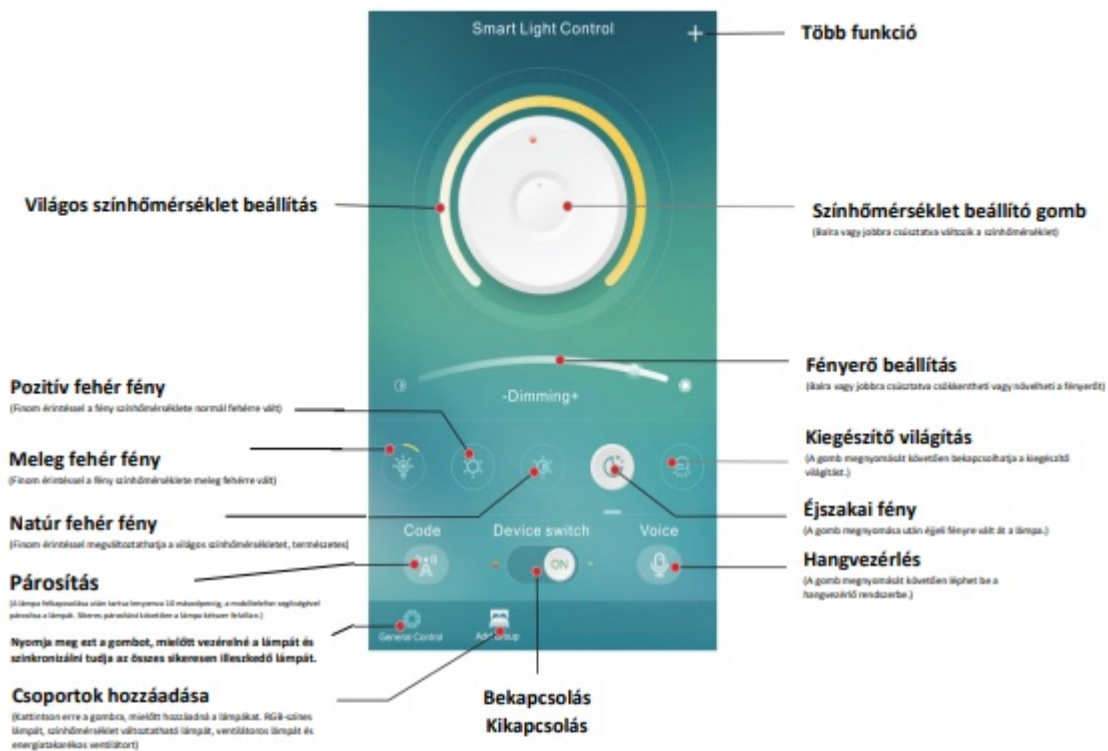

## LED lámpatest, mennyezeti, 60x45 cm, 99W, fekete, CCT, kaméleon effekt, dimmelhető, távirányítóval, Lucero Pierre

### Lucero mennyezeti LED lámpatest

- nagy méretű, különleges dizájn
- különlegessége az úgynevezett **kaméleon effekt**, amely annyit tesz, hogy a **fehér szín különböző színárnyalatainak megfelelően váltja a háttérvilágítást szolgáló LED szalag a fényét:**

1. **Meleg fehér: pink színű**
2. **Natúr fehér: lila színű**
3. **Hideg fehér: kék színű**

- **távirányítóval és mobil applikációval is vezérelhető**
- **Mobil applikáció használata**

Töltse le az okos fényvezérlő alkalmazást.  
Olvassa be az alábbi QR-kódot.

## Applikáció és párosítási módszerek

1. iPhone és Android készülékekre automatikusan letölthető és telepíthető a leírásban található QR-kód beolvasásával.
2. Az iPhone közvetlenül letölthető az AppStore elérésével és az alkalmazás keresőbe a Smart Light Control-t beírják.
3. Az androidos telefonok közvetlenül letölthetők, ha belépnek a GooglePlay áruházba és az alkalmazás keresőbe a Smart Light Control-t beírják.
4. A Huawei mobiltelefon közvetlenül letölthető az App Treasure elérésével és a Smart Light Control-t beírják az alkalmazás keresőbe.