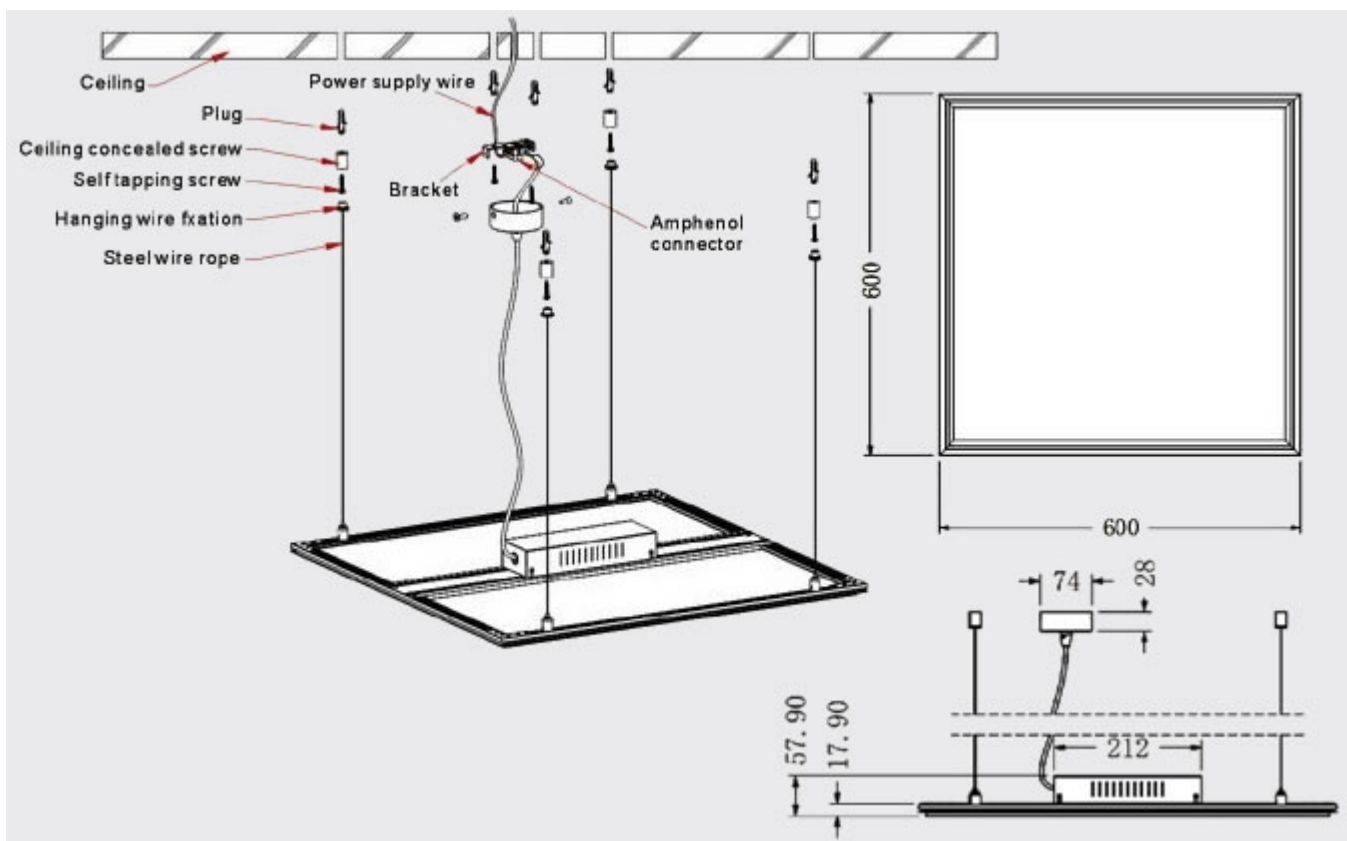

LED panel, 600 x 600 mm, 40 Watt, természetes fehér, EMOS, PROFI

Ultra vékony ~ 1 cm vastag LED panel fehér keretben, akár fővilágítás készítéséhez is - **EMOS PROFI**

A LED panel külön tápegységről működik, mely tápegység része a csomagnak.

- 40 Watt
- 4400 lumen
- Méret: 595 mm x 595 mm x 10 mm

A panelt a szabványos méretű irodai álmennyezet kazettába lehet közvetlenül behelyezni.

Felületen kívüli szerelésre 2 másik alternatíva van:

1. Szerelőkeret
2. Függeszték

Ez utóbbit mutatjuk be az alábbi illusztrációval:

Általános információk	
Jótállás időtartama (év)	2 év
Várható élettartam (óra)	30000
Villamos adatok	
Névleges feszültség	230 V AC
Működési feszültség tartomány (V)	220-240
Teljesítmény (W vagy W/méter)	40
Telj. megfelelés (hagyományos izzó)	4000
Világítástechnikai adatok	
Szín	Természetes fehér
Színhőmérséklet (Kelvin) - megközelítő adat	4000
Fényáram (lumen vagy lm/m)	4400
Sugárzási szög (°)	120
Fény hasznosítás (lumen/Watt)	110
Méret	
Szélesség (mm)	595
Hosszúság (mm)	595
Magasság (mm)	10
Fizikai- és környezeti- adatok	
Szín	Fehér
Forma	Négyzet
Konstrukció és anyag	Alumínium + PS
Környezetállóság (IP kategória)	IP20
Alkalmazás, stílus	
Elhelyezés	Beltéri
Felhasználás helye (elsődleges)	Iroda
Felhasználás helye (másodlagos)	Nappali/szoba
Szerelhetőség	Süllyesztett
Lámpatípus	Mennyezeti