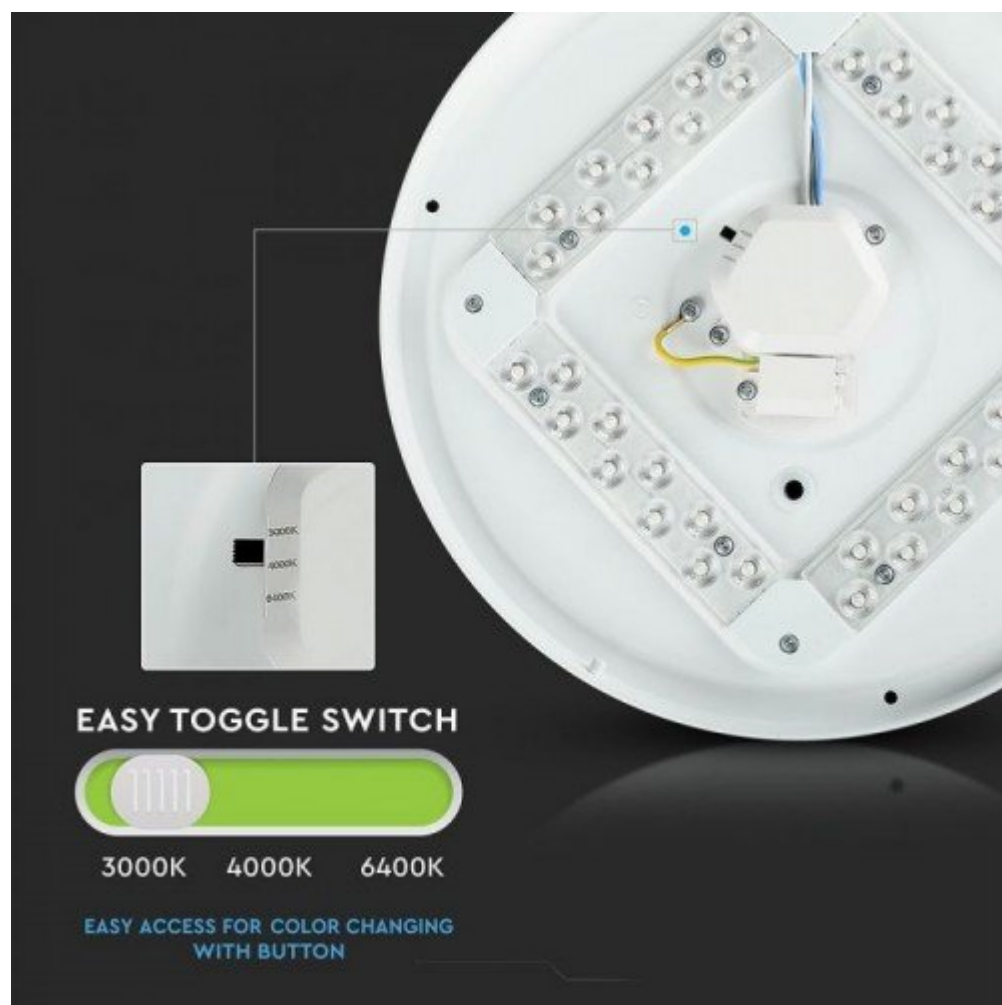

## LED lámpatest, mennyezeti, 24W, falon kívüli, 35 cm, kerek, UFO, CCT, 3 színhőmérséklet, 3in1

Magas fényű, beltéri, bura alakú (UFO) komplett lámpatest. Szerelhető mennyezetre vagy oldalfalra.

CCT - azaz 3 színhőmérséklet (3000-6500K) között állítható, egy beépített kapcsoló segítségével.

V-TAC  
Colour Changing  
Ceiling Lamp (CCT Changing)

Built-in CCT Changing Switch  
Make the temperatur you want

3-in-1 Colour Temperature

3000K | 4000K | 6000K

<b>Általános információk</b>	
Jótállás időtartama (év)	2 év
Várható élettartam (óra)	20000
<b>Villamos adatok</b>	
Névleges feszültség	230 V AC
Frekvencia (Hz)	50-60
Teljesítmény (W vagy W/méter)	24
<b>Világítástechnikai adatok</b>	
Beépített LED típus	SMD
Szín	CCT
Fényáram (lumen vagy lm/m)	2600
Sugárzási szög (°)	360
Fény hasznosítás (lumen/Watt)	108
Színvisszaadás (CRI)	>80
<b>Méret</b>	
Átmérő (mm)	350
Magasság (mm)	55
<b>Fizikai- és környezeti- adatok</b>	
Környezetállóság (IP kategória)	IP20
<b>Alkalmazás, stílus</b>	
Elhelyezés	Beltéri
Felhasználás helye (elsődleges)	Nappali/szoba

**Általános információk****Villamos adatok****Világítástechnikai adatok****Méret****Fizikai- és környezeti- adatok****Alkalmazás, stílus**

Felhasználás helye (másodlagos)	Iroda
Szerelhetőség	Falon kívüli
Lámpatípus	Mennyezeti
Stílus	Modern
<b>Speciális tulajdonságok</b>	
Szín állíthatóság fehér színre (CCT)	Igen
Be- ki- kapcsolási ciklusok száma	15000