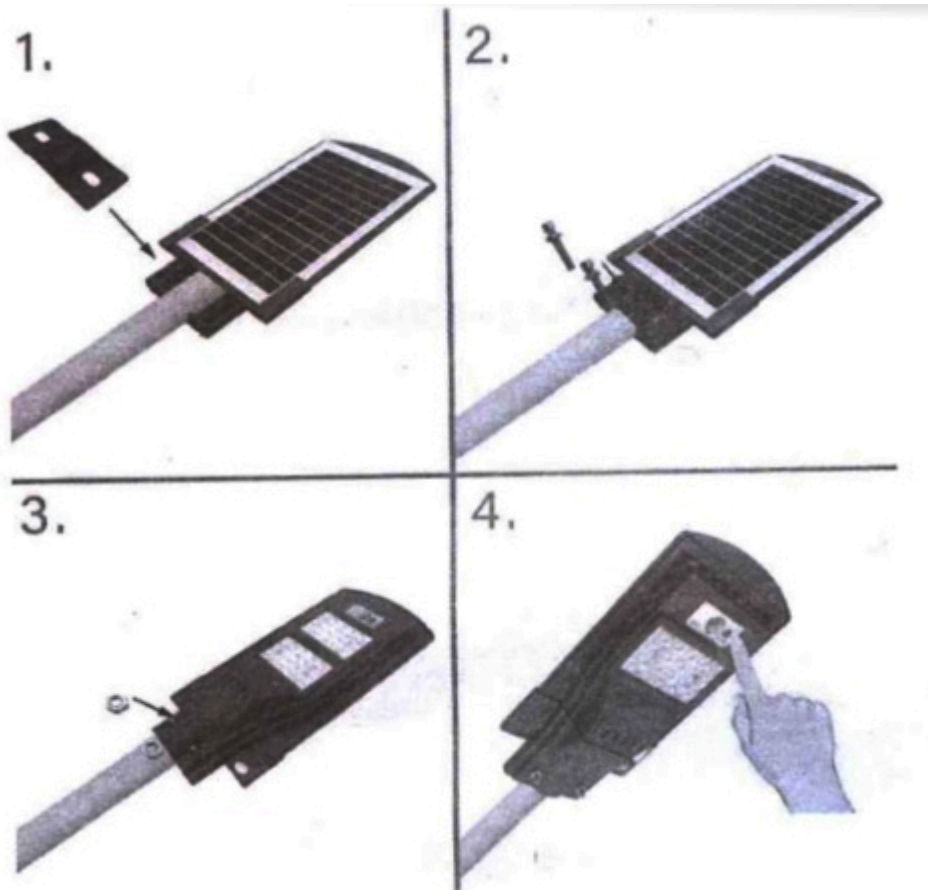

Utcai LED lámpatest, napelemes, mozgásérzékelős, SMD, 10 Watt, hideg fehér, IP65, távirányítóval

Utcai LED lámpatest - könnyű szerelés és vezérlés

- Alkalmas otthoni vagy akár közvilágítási alkalmazásra (járdák, bicikli utak) vagy telephelyek, parkolók megvilágítására. Hosszú élettartam, könnyű szerelés, karbantartás, energiatakarékos, környezetbarát.
- napelemes változat
- Teljesítmény: 10W, napelem: 6V-10W
- Működési idő: 12 óra normál használat mellett, 6 óra 100%-os fényerővel, 20 óra 20%-os fényerővel
- Töltési idő: 6-8 óra
- Mozgásérzékelő távolsága: 6-12 m,
- bekapcsolható mozgásérzékelő funkcióval
- tartozék távirányítóval
- IP65-ös védettség

Szerelés:

- Helyezd a lámpát a tartóba és rögzítsd a rögzítő lemezt.
- Helyezd be a csavarokat a rögzítő lemez furataiba.
- Húzd meg az anyákat a csavarokon.
- Kapcsold be a lámpát a bekapcsoló gombbal