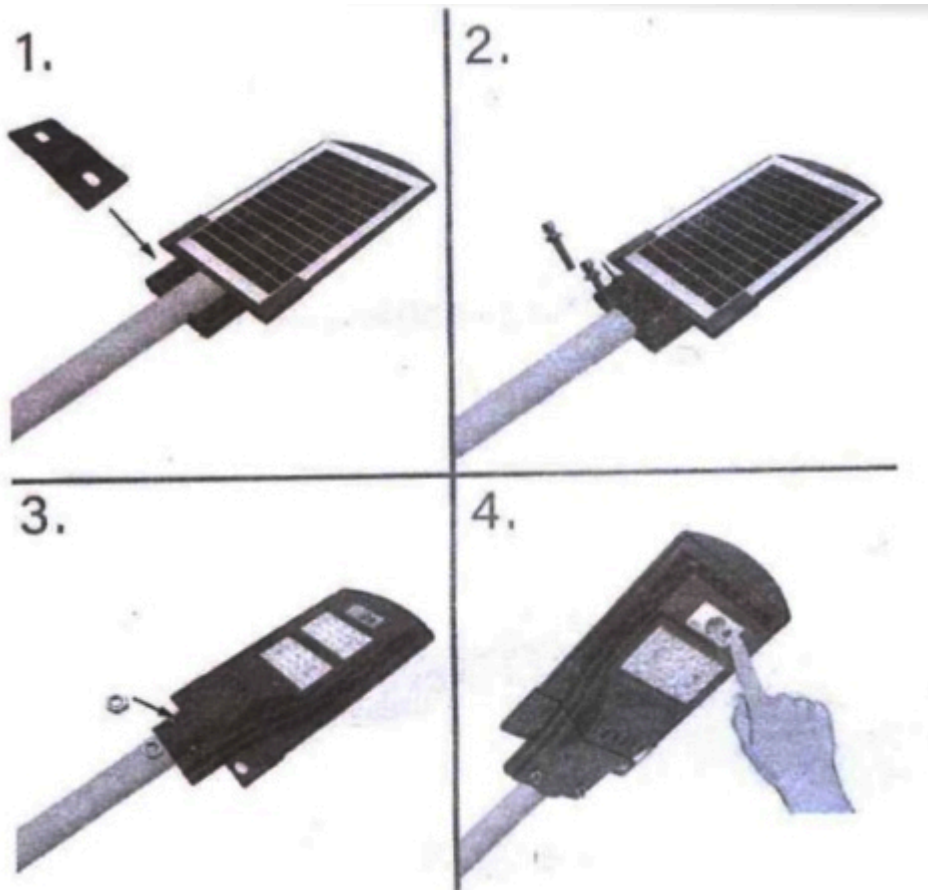

## Utcai LED lámpatest , napelemes, mozgásérzékelős, SMD, 12 Watt, hideg fehér, IP65, távirányítóval

### Utcai LED lámpatest - könnyű szerelés és vezérlés

- Alkalmas otthoni vagy akár közvilágítási alkalmazásra (járdák, bicikli utak) vagy telephelyek, parkolók megvilágítására. Hosszú élettartam, könnyű szerelés, karbantartás, energiatakarékos, környezetbarát.
- napelemes változat
- Teljesítmény: 150W, napelem: 6V-12W
- Működési idő: 12 óra normál használat mellett, 6 óra 100%-os fényerővel, 20 óra 20%-os fényerővel
- Töltési idő: 6-8 óra
- Mozgásérzékelő távolsága: 6-12 m,
- bekapcsolható mozgásérzékelő funkcióval
- tartozék távirányítóval
- IP65-ös védettség

### Szerelés:

- Helyezd a lámpát a tartóba és rögzítsd a rögzítő lemezt.
- Helyezd be a csavarokat a rögzítő lemez furataiba.
- Húzd meg az anyákat a csavarokon.
- Kapcsold be a lámpát a bekapcsoló gombbal