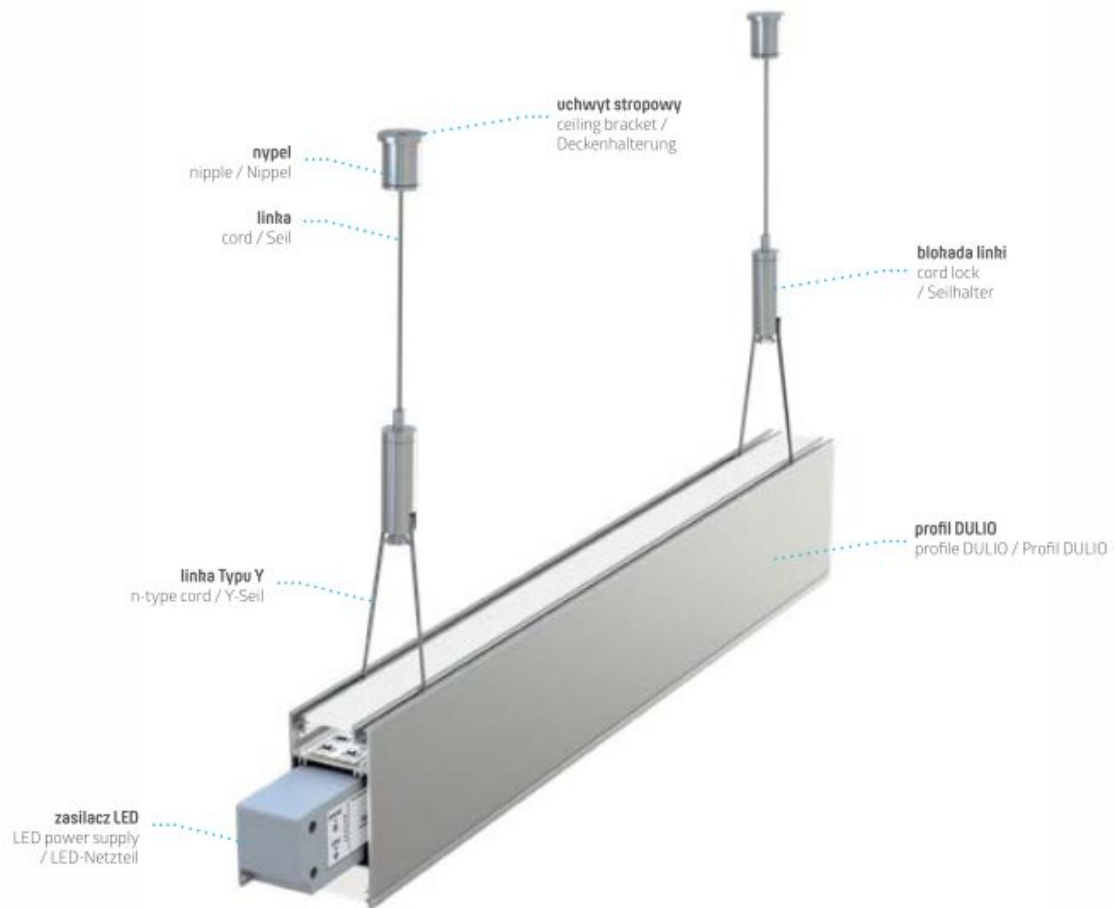

Alumínium profil felső fedő, 1 méter/db, FROZEN, DULIO

DULIO LED profil fedő

- 1 méteres kiszerezés
- DULIO LED alumínium profilhoz alkalmas, a profil felső részére
- A profilhoz fedő (alsó fedő és felső fedő), függeszték, és végzáró külön kaphatóak.
- **A DULIO profilból egyedi, függeszthető, két irányú , LE/FEL világító lámpatest állítható belőle össze.** A lefelé világító felével megoldhatjuk helyi világításunkat, míg a felfelé világító részével egyedi, mennyezetet megvilágító dizájn fényt hozhatunk létre.

Montaż profilu DULIO jako lampy wiszącej

Assembly of DULIO profile as a pendant lamp / Montage des Profils DULIO als eine Hängeleuchte

Általános információk	
Jótállás időtartama (év)	2 év
Méret	
Hosszúság (mm)	1000
Fizikai- és környezeti- adatok	
Szín	frozen
Forma	szál
Konstrukció és anyag	PMMA
Alkalmazás, stílus	
Elhelyezés	Beltéri/kültéri
Felhasználás helye (elsődleges)	Kereskedelmi egység
Felhasználás helye (másodlagos)	Iroda
Szerelhetőség	Függesztett