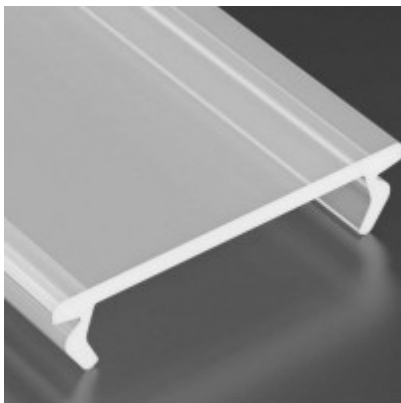

Alumínium profil felső fedő, 1 méter/db, FROZEN, DULIO

DULIO LED profil fedő

- 1 méteres kiszerezés
- DULIO LED alumínium profilhoz alkalmas, a profil felső részére
- A profilhoz fedő (alsó fedő és felső fedő), függeszték, és végzáró külön kaphatóak.
- **A DULIO profilból egyedi, függeszthető, két irányú , LE/FEL világító lámpatest állítható belőle össze.** A lefelé világító felével megoldhatjuk helyi világításunkat, míg a felfelé világító részével egyedi, mennyezetet megvilágító dizájn fényt hozhatunk létre.

Montaż profilu DULIO jako lampy wiszącej

Assembly of DULIO profile as a pendant lamp / Montage des Profils DULIO als eine Hängeleuchte

Általános információk	
Jótállás időtartama (év)	2 év
Méret	
Hosszúság (mm)	1000
Fizikai- és környezeti- adatok	
Szín	frozen
Forma	szál
Konstrukció és anyag	PMMA
Alkalmazás, stílus	
Elhelyezés	Beltéri/kültéri
Felhasználás helye (elsődleges)	Kereskedelmi egység
Felhasználás helye (másodlagos)	Iroda
Szerelhetőség	Függesztett