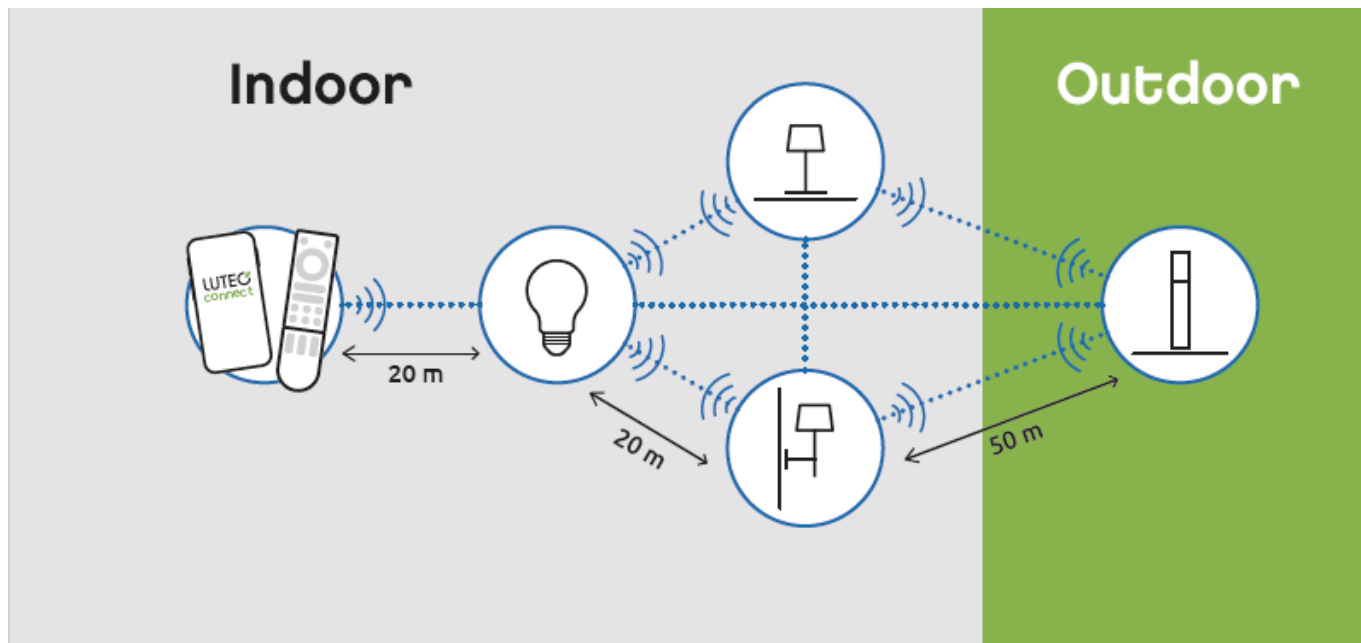

Általános információk	
Jótállás időtartama (év)	2 év
Villamos adatok	
Névleges feszültség	230 V AC
Működési feszültség tartomány (V)	230 AC
Teljesítmény (W vagy W/méter)	4.7
Világítástechnikai adatok	
Szín	RGB-CCT
Fényáram (lumen vagy lm/m)	440
Fény hasznosítás (lumen/Watt)	93
Színvisszaadás (CRI)	>80
Méret	
Szélesség (mm)	63
Hosszúság (mm)	163