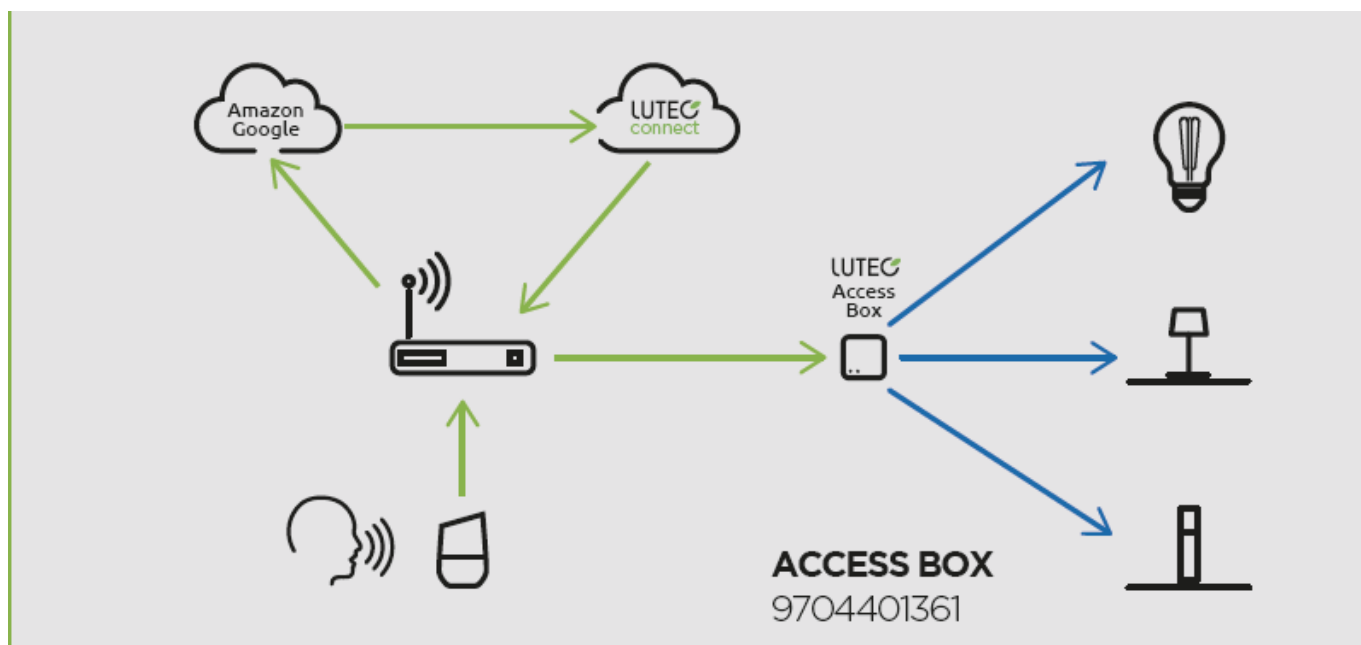

- 16 millió szín megjelenítésére képes
- CCT - állítható fehér színhőmérséklettel (2700-6500K)
- Dimmelhető - fényerőszabályozható
- Vezérlés: Bluetooth (MESH) kapcsolaton keresztül applikációval illetve távirányítóval (külön rendelhető). Lutec Access Box hozzáadásával hanggal is vezérelhető, hiszen kompatibilis az Amazon Alexa és Google Assistant eszközökkel.

Alkalmazás:

- otthon
- hálósobában éjjeli lámpaként
- dolgozó sarokban asztali lámpaként

Mit kell tudni a Lutec Connectről?

A Lutec Connect lámpacsaládban széles körben találunk beltéri és kültéri LED fényforrásokat, amelyek vezérlése **Bluetooth (MESH)** kapcsolaton történik. Működésükhöz nem kell más mint egy ingyenesen letöltött **Lutec Connect applikáció** vagy egy **LUTEC Connect távirányító**. A lámpák **Tuya támogatással rendelkeznek**, így kompatibilisek a Lutec korábbi Tuya vezérlésű LED lámpáival is.

- **Könnyen beüzemelhető:** Az applikáció letöltése után, egy gyors regisztrációt követően már vezérelheted is LED lámpáidat.
- Minden funkció elérhető **internetes kapcsolat nélkül** - Bluetooth Mesh
- **Gyors és stabil** Bluetooth kapcsolat
- Akár **100 fényforrásig bővíthető** a rendszer
- **Kültéren és beltéren** gond nélkül használható
- Mesh technológia segítségével akár **50 méteres távolságból is** vezérelhető.
- **Biztonságos** - nincs felhő amiben adataidat tárolnod kell
- **Családbarát megoldás** - applikációval bárki vezérelheti saját eszközéről, de a hagyományosabb távirányítós megoldás is választható

Lutec Access Box hozzáadásával hanggal is vezérelhető, hiszen kompatibilis az Amazon Alexa és Google Assistant eszközökkel.

Általános információk	
Jótállás időtartama (év)	2 év
Villamos adatok	
Névleges feszültség	230 V AC
Működési feszültség tartomány (V)	230 AC
Teljesítmény (W vagy W/méter)	4.7
Világítástechnikai adatok	
Szín	RGB-CCT
Fényáram (lumen vagy lm/m)	440
Fény hasznosítás (lumen/Watt)	93
Színvisszaadás (CRI)	>80
Méret	
Szélesség (mm)	63
Hosszúság (mm)	163