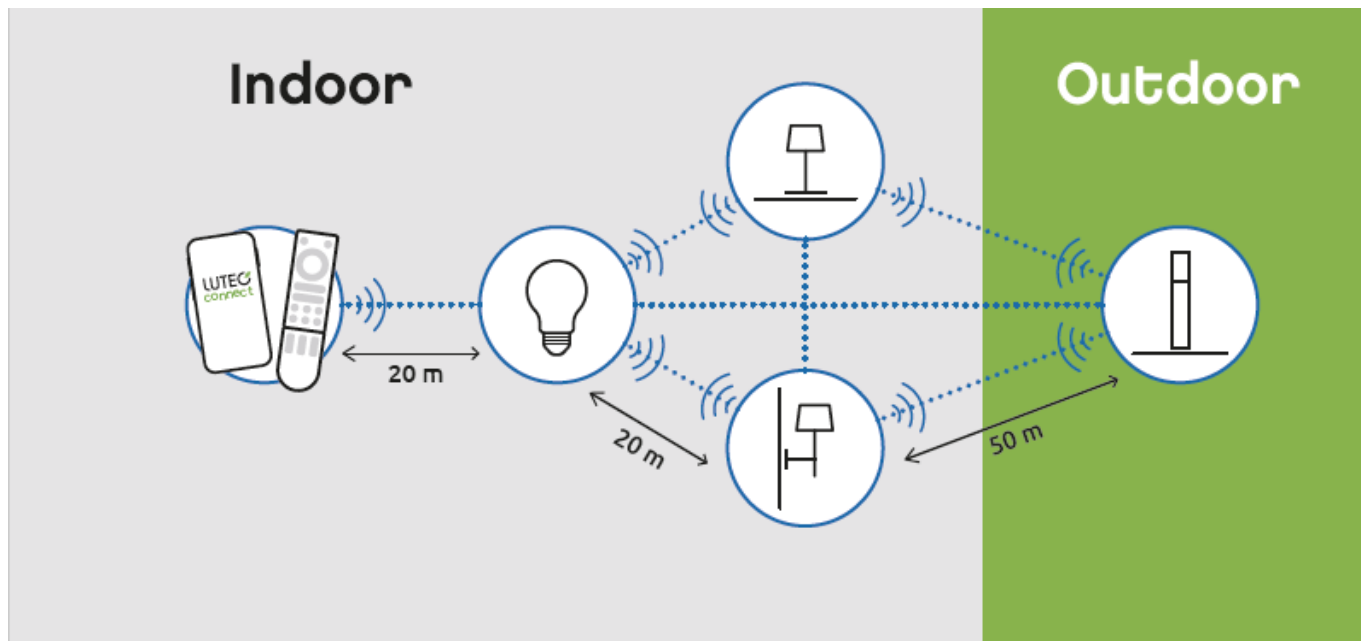

LED lámpatest, 2 x spot, billenthető, 16W, CCT, dimmelhető, fehér, LUTEC CONNECT, STANOS

LUTEC CONNECT LED spot lámpatest

STANOS beltéri spot lámpa, amely a LUTEC CONNECT család tagja.

- CCT - állítható fehér színhőmérséklettel (2700-6500K)
- Dimmelhető - fényerőszabályozható
- Vezérlés: Bluetooth (MESH) kapcsolaton keresztül applikációval illetve távirányítóval (külön rendelhető). Lutec Access Box hozzáadásával hanggal is vezérelhető, hiszen kompatibilis az Amazon Alexa és Google Assistant eszközökkel.

Mit kell tudni a Lutec Connectről?

A Lutec Connect lámpacsaládban széles körben találunk beltéri és kültéri LED fényforrásokat, amelyek vezérlése **Bluetooth (MESH)** kapcsolaton történik. Működésükhöz nem kell más mint egy ingyenesen letöltött **Lutec Connect applikáció** vagy egy **LUTEC Connect távirányító**. A lámpák **Tuya támogatással rendelkeznek**, így kompatibilisek a Lutec korábbi Tuya vezérlésű LED lámpáival is.

Lutec Access Box hozzáadásával hanggal is vezérelhető, hiszen kompatibilis az Amazon Alexa és Google Assistant eszközökkel.

Általános információk	
Jótállás időtartama (év)	2 év
Villamos adatok	
Névleges feszültség	230 V AC
Működési feszültség tartomány (V)	230 AC
Teljesítmény (W vagy W/méter)	16
Világítástechnikai adatok	
Szín	CCT
Fényáram (lumen vagy lm/m)	800
Fény hasznosítás (lumen/Watt)	50
Méret	
Szélesség (mm)	100
Hosszúság (mm)	220
Magasság (mm)	55

Általános információk**Villamos adatok****Világítástechnikai adatok****Méret****Fizikai- és környezeti- adatok**

Szín	Fehér
Forma	Spot
Konstrukció és anyag	Alumínium + Műanyag
Működési hőmérséklet tartomány (C°)	-20°C / +50°C
Környezetállóság (IP kategória)	IP20