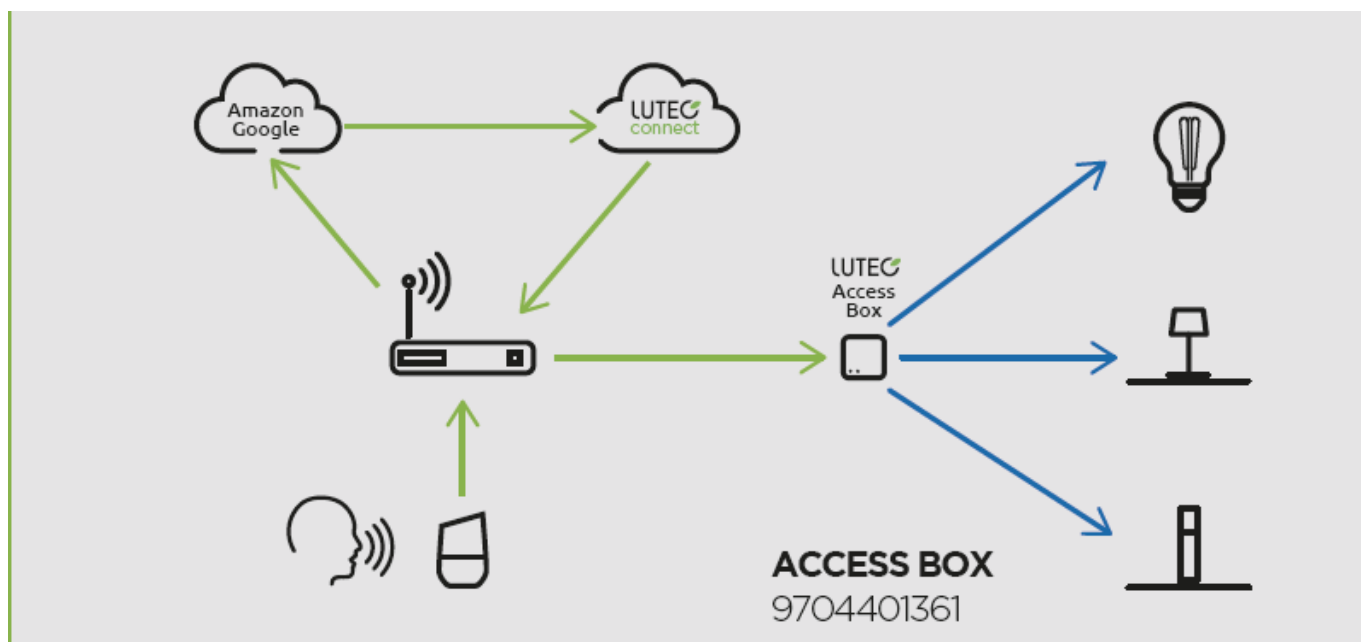

Általános információk	
Jótállás időtartama (év)	2 év
Villamos adatok	
Névleges feszültség	230 V AC
Működési feszültség tartomány (V)	230 AC
Teljesítmény (W vagy W/méter)	8
Világítástechnikai adatok	
Szín	CCT
Fényáram (lumen vagy lm/m)	400
Fény hasznosítás (lumen/Watt)	50
Méret	
Átmérő (mm)	100
Magasság (mm)	55
Fizikai- és környezeti- adatok