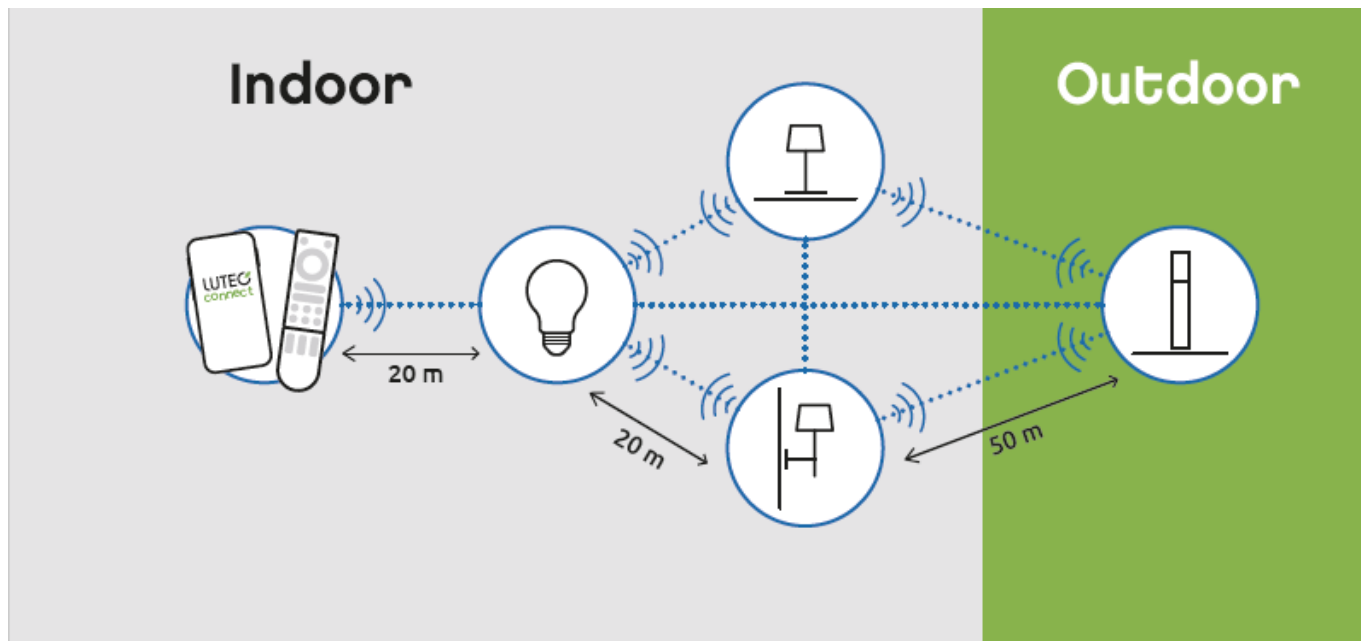

Általános információk	
Jótállás időtartama (év)	2 év
Villamos adatok	
Névleges feszültség	230 V AC
Működési feszültség tartomány (V)	230 AC
Teljesítmény (W vagy W/méter)	8
Világítástechnikai adatok	
Szín	CCT
Fényáram (lumen vagy lm/m)	400
Fény hasznosítás (lumen/Watt)	50
Méret	
Átmérő (mm)	100
Magasság (mm)	55
Fizikai- és környezeti- adatok