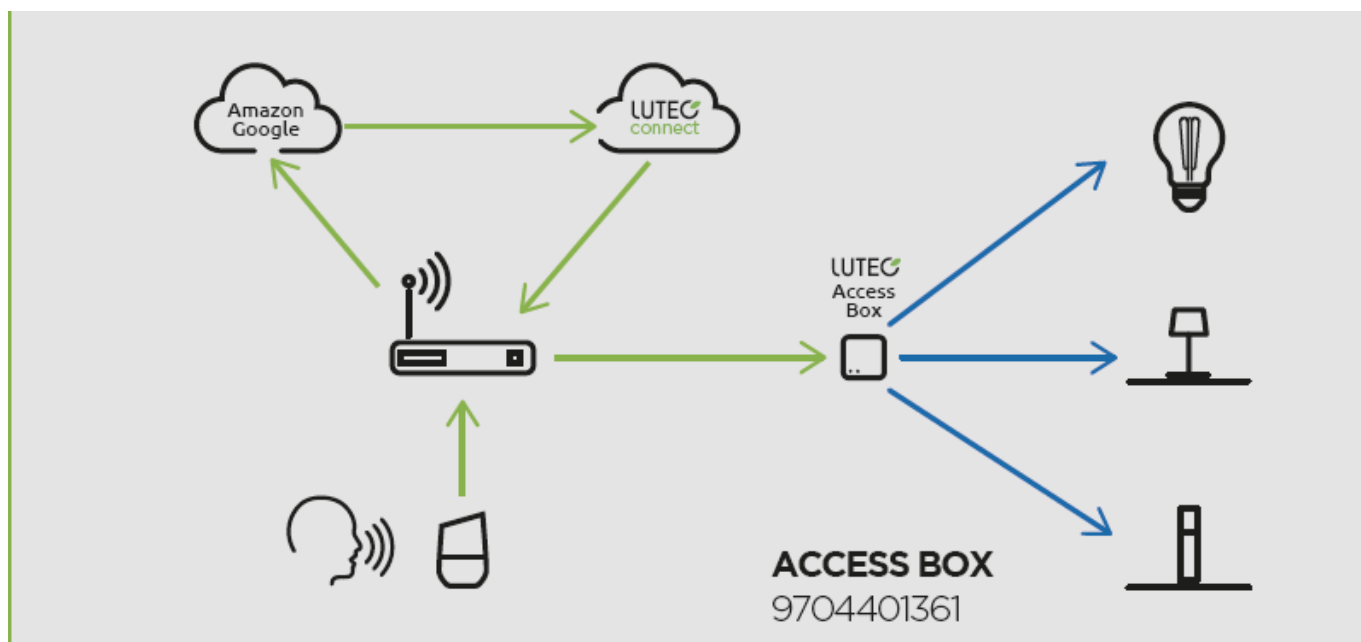

Általános információk	
Foglatat típusa	GU10
Jótállás időtartama (év)	2 év
Villamos adatok	
Teljesítmény (W vagy W/méter)	4.7
Világítástechnikai adatok	
Fényáram (lumen vagy lm/m)	440
Fény hasznosítás (lumen/Watt)	93
Színvisszaadás (CRI)	>80
Méret	
Átmérő (mm)	85
Belső átmérő (mm)	75
Mélység (mm)	85
Fizikai- és környezeti- adatok	
Szín	Fekete