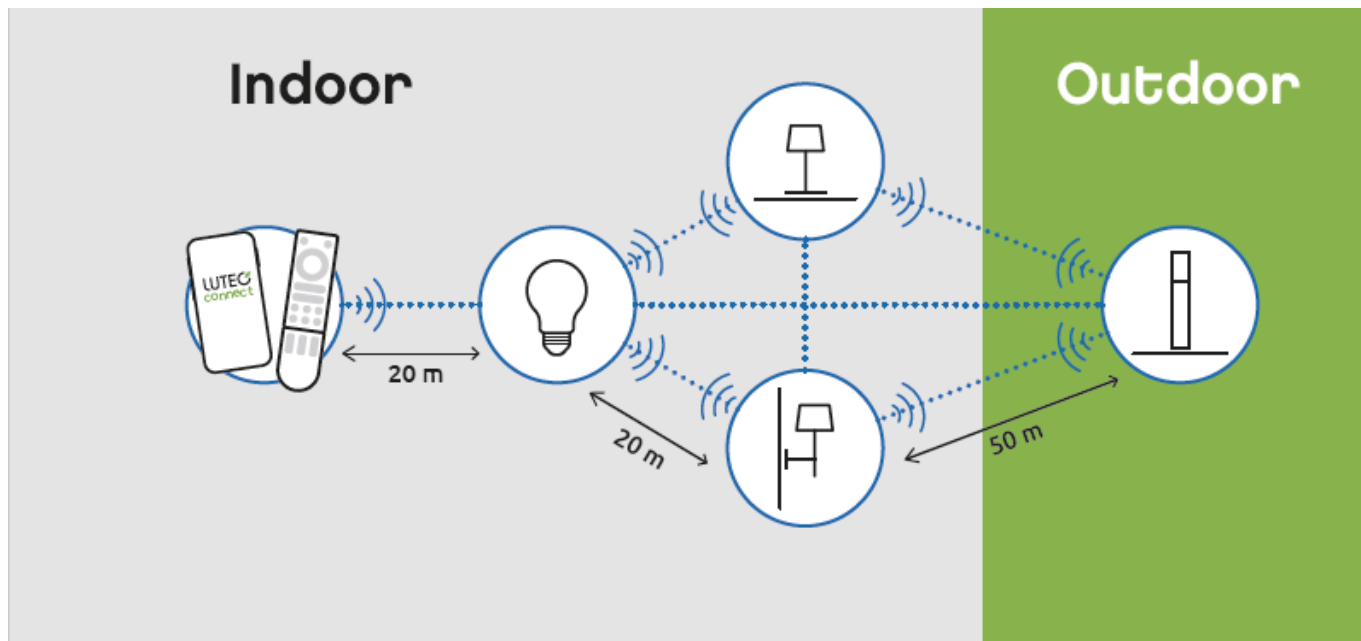

Általános információk	
Foglatat típusa	GU10
Jótállás időtartama (év)	2 év
Villamos adatok	
Teljesítmény (W vagy W/méter)	4.7
Világítástechnikai adatok	
Fényáram (lumen vagy lm/m)	440
Fény hasznosítás (lumen/Watt)	93
Színvisszaadás (CRI)	>80
Méret	
Átmérő (mm)	85
Belső átmérő (mm)	75
Mélység (mm)	85
Fizikai- és környezeti- adatok	
Szín	Fekete