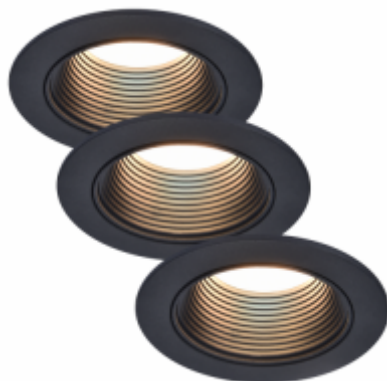

## LED lámpatest, 3db-os spot szett, GU10, RGB, CCT, dimmelhető, süllyesztett, kerek, fekete, 4.7W, LUTEC CONNECT, ALTUM

LUTEC Connect süllyesztett spot lámpatest. (3 db spot keret + 3 db GU10-es LUTEC CONNECT fényforrás)

- Alumínium keret, üveg lappal
- 16 millió szín megjelenítésére képes
- CCT - állítható fehér színhőmérséklettel (2700-6500K)
- Dimmelhető - fényerőszabályozható
- Vezérlés: Bluetooth (MESH) kapcsolaton keresztül applikációval illetve távirányítóval (külön rendelhető). Lutec Access Box hozzáadásával hanggal is vezérelhető, hiszen kompatibilis az Amazon Alexa és Google Assistant eszközökkel.

**Általános információk****Villamos adatok****Világítástechnikai adatok****Méret****Fizikai- és környezeti- adatok**

Forma	Kerek
Konstrukció és anyag	alumínium
Működési hőmérséklet tartomány (C°)	-20C/ +40°C
Környezetállóság (IP kategória)	IP20
<b>Alkalmazás, stílus</b>	
Elhelyezés	Beltéri
Felhasználás helye (elsődleges)	Nappali/szoba
Felhasználás helye (másodlagos)	Hálószoba
Szerelhetőség	Süllyesztett
Lámpatípus	Spot
Stílus	Modern