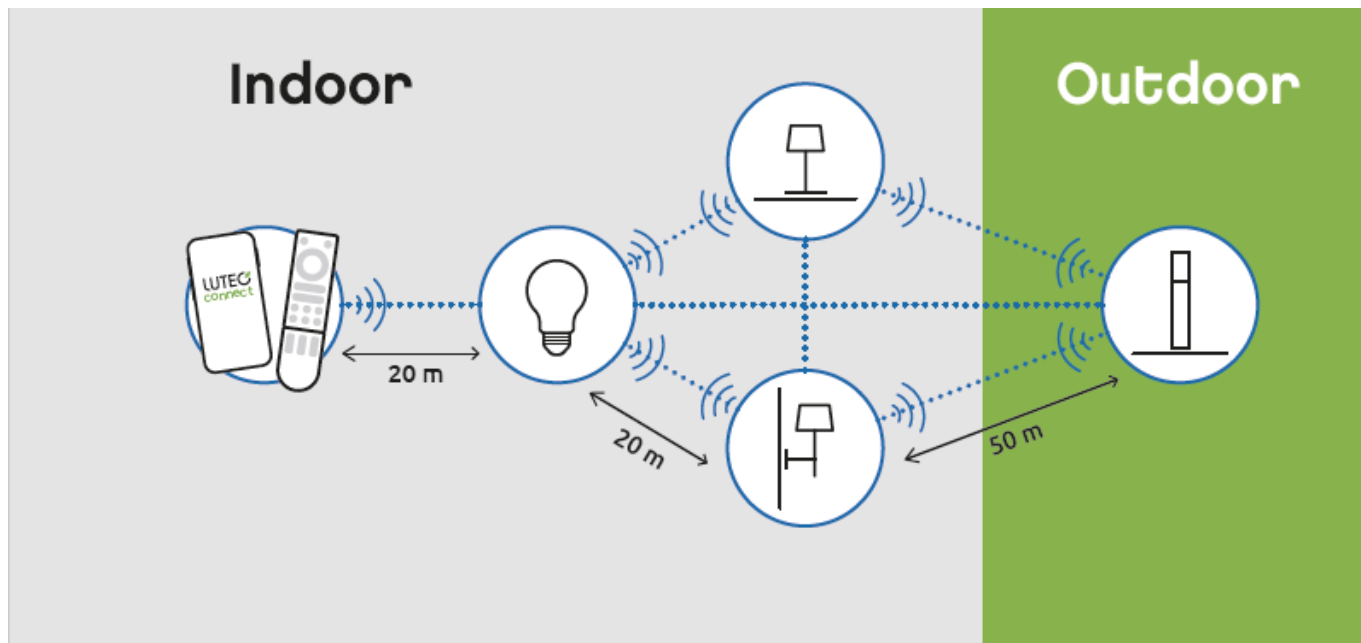

Általános információk	
Jótállás időtartama (év)	2 év
Villamos adatok	
Teljesítmény (W vagy W/méter)	16
Világítástechnikai adatok	
Szín	CCT
Fényáram (lumen vagy lm/m)	1200
Fény hasznosítás (lumen/Watt)	75
Méret	
Átmérő (mm)	340
Fizikai- és környezeti- adatok	
Szín	Fehér
Forma	Kerek