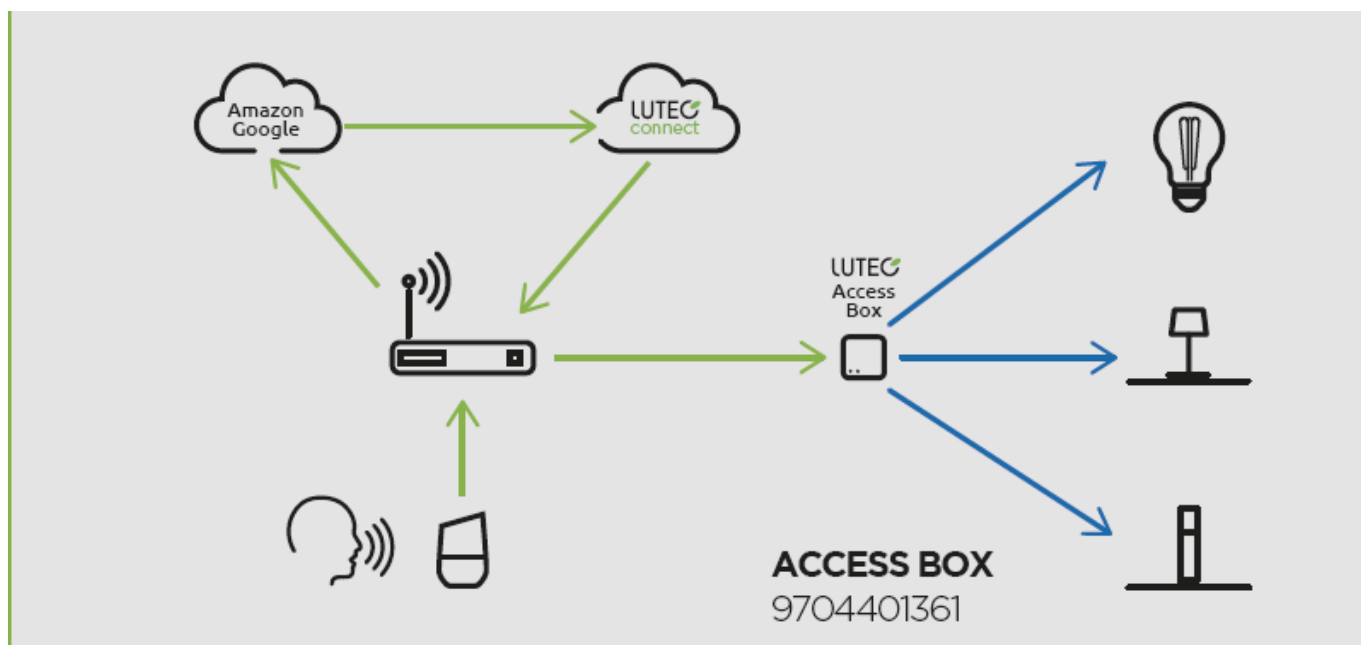

Általános információk	
Jótállás időtartama (év)	2 év
Villamos adatok	
Teljesítmény (W vagy W/méter)	16
Világítástechnikai adatok	
Szín	CCT
Fényáram (lumen vagy lm/m)	1200
Fény hasznosítás (lumen/Watt)	75
Méret	
Átmérő (mm)	340
Fizikai- és környezeti- adatok	
Szín	Fehér
Forma	Kerek