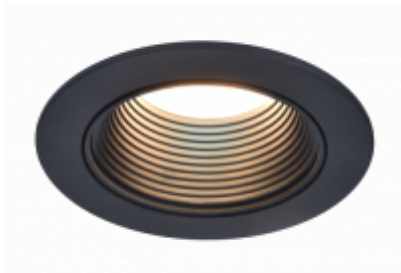

LED lámpatest, spot, GU10, RGB, CCT, dimmelhető, süllyesztett, kerek, fekete, 4.7W, LUTEC CONNECT, ALTUM

LUTEC Connect süllyesztett spot lámpatest (spot keret + GU10-es LUTEC CONNECT fényforrás)

- Alumínium keret, üveg lappal
- 16 millió szín megjelenítésére képes
- CCT - állítható fehér színhőmérséklettel (2700-6500K)
- Dimmelhető - fényerőszabályozható
- Vezérlés: Bluetooth (MESH) kapcsolaton keresztül applikációval illetve távirányítóval (külön rendelhető). Lutec Access Box hozzáadásával hanggal is vezérelhető, hiszen kompatibilis az Amazon Alexa és Google Assistant eszközökkel.

Mit kell tudni a Lutec Connectről?

A Lutec Connect lámpacsaládban széles körben találunk beltéri és kültéri LED fényforrásokat, amelyek vezérlése **Bluetooth (MESH)** kapcsolaton történik. Működésükhöz nem kell más mint egy ingyenesen letöltött **Lutec Connect applikáció** vagy egy **LUTEC Connect távirányító**. A lámpák **Tuya támogatással rendelkeznek**, így kompatibilisek a Lutec korábbi Tuya vezérlésű LED lámpáival is.

Lutec Access Box hozzáadásával hanggal is vezérelhető, hiszen kompatibilis az Amazon Alexa és Google Assistant eszközökkel.

Általános információk	
Foglatat típusa	GU10
Jótállás időtartama (év)	2 év
Villamos adatok	
Teljesítmény (W vagy W/méter)	4.7
Világítástechnikai adatok	
Fényáram (lumen vagy lm/m)	440
Fény hasznosítás (lumen/Watt)	93
Színvisszaadás (CRI)	>80
Méret	
Átmérő (mm)	85
Belső átmérő (mm)	75
Mélység (mm)	85
Fizikai- és környezeti- adatok	
Szín	Fekete

Általános információk**Villamos adatok****Világítástechnikai adatok****Méret****Fizikai- és környezeti- adatok**

Forma	Kerek
Konstrukció és anyag	alumínium
Működési hőmérséklet tartomány (C°)	-20C/ +40°C
Környezetállóság (IP kategória)	IP20
Alkalmazás, stílus	
Elhelyezés	Beltéri
Felhasználás helye (elsődleges)	Nappali/szoba
Felhasználás helye (másodlagos)	Hálószoza
Szerelhetőség	Süllyesztett
Lámpatípus	Spot
Stílus	Modern