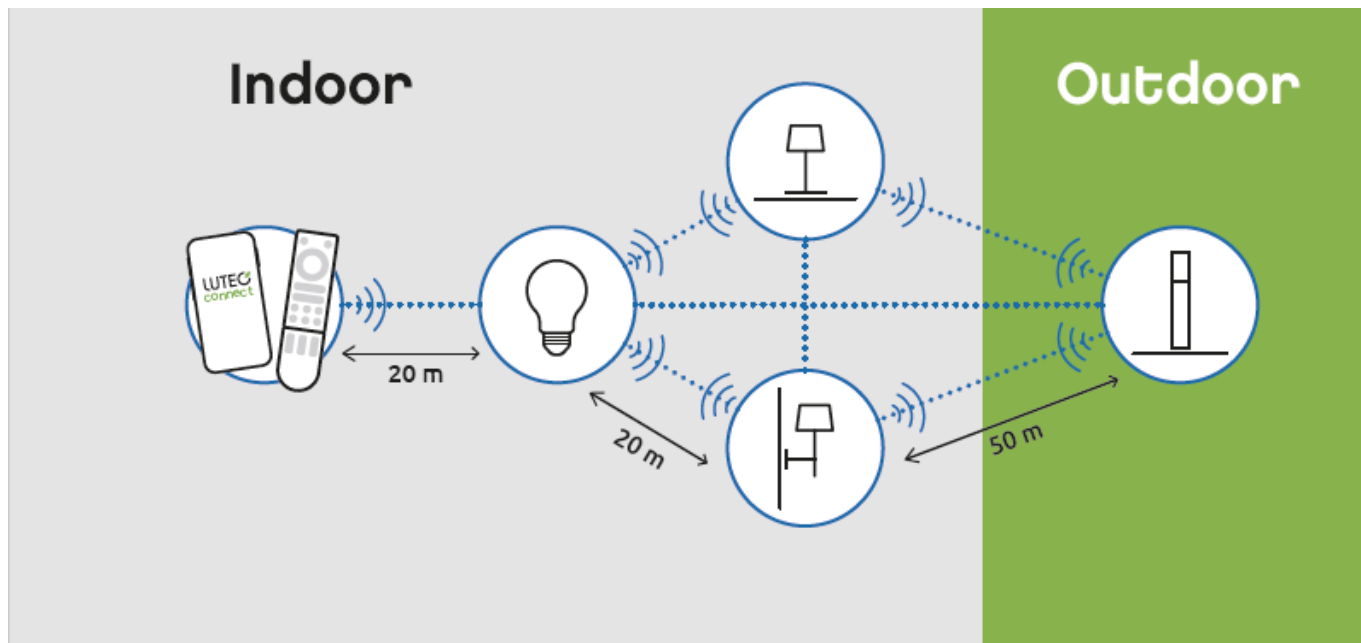

LED lámpatest, spot, GU10, RGB, CCT, dimmelhető, süllyesztett, kerek, fekete, 4.7W, LUTEC CONNECT, ALTUM

LUTEC Connect süllyesztett spot lámpatest (spot keret + GU10-es LUTEC CONNECT fényforrás)

- Alumínium keret, üveg lappal
- 16 millió szín megjelenítésére képes
- CCT - állítható fehér színhőmérséklettel (2700-6500K)
- Dimmelhető - fényerőszabályozható
- Vezérlés: Bluetooth (MESH) kapcsolaton keresztül applikációval illetve távirányítóval (külön rendelhető). Lutec Access Box hozzáadásával hanggal is vezérelhető, hiszen kompatibilis az Amazon Alexa és Google Assistant eszközökkel.

Mit kell tudni a Lutec Connectről?

A Lutec Connect lámpacsaládban széles körben találunk beltéri és kültéri LED fényforrásokat, amelyek vezérlése **Bluetooth (MESH)** kapcsolaton történik. Működésükhöz nem kell más mint egy ingyenesen letöltött **Lutec Connect applikáció** vagy egy **LUTEC Connect távirányító**. A lámpák **Tuya támogatással rendelkeznek**, így kompatibilisek a Lutec korábbi Tuya vezérlésű LED lámpáival is.

Lutec Access Box hozzáadásával hanggal is vezérelhető, hiszen kompatibilis az Amazon Alexa és Google Assistant eszközökkel.

Általános információk	
Foglatat típusa	GU10
Jótállás időtartama (év)	2 év
Villamos adatok	
Teljesítmény (W vagy W/méter)	4.7
Világítástechnikai adatok	
Fényáram (lumen vagy lm/m)	440
Fény hasznosítás (lumen/Watt)	93
Színvisszaadás (CRI)	>80
Méret	
Átmérő (mm)	85
Belső átmérő (mm)	75
Mélység (mm)	85
Fizikai- és környezeti- adatok	
Szín	Fekete

Általános információk**Villamos adatok****Világítástechnikai adatok****Méret****Fizikai- és környezeti- adatok**

Forma	Kerek
Konstrukció és anyag	alumínium
Működési hőmérséklet tartomány (C°)	-20C/ +40°C
Környezetállóság (IP kategória)	IP20
Alkalmazás, stílus	
Elhelyezés	Beltéri
Felhasználás helye (elsődleges)	Nappali/szoba
Felhasználás helye (másodlagos)	Hálószoza
Szerelhetőség	Süllyesztett
Lámpatípus	Spot
Stílus	Modern