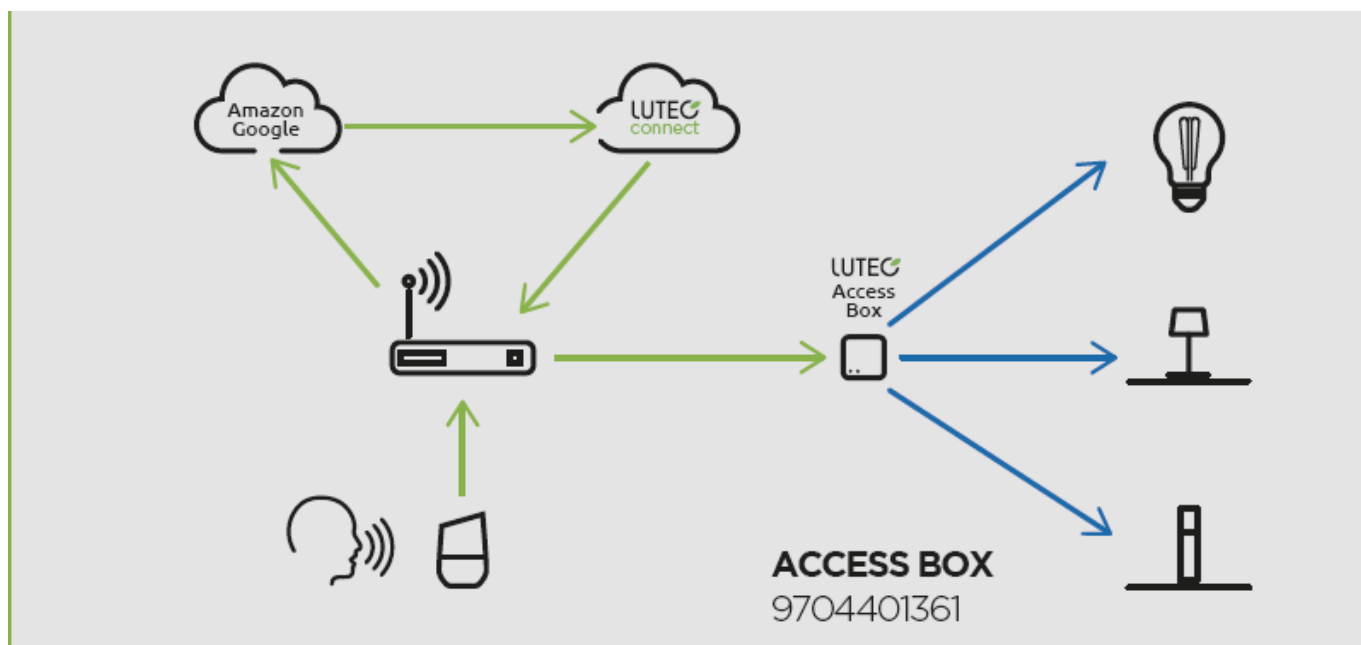

Általános információk	
Foglatat típusa	GU10
Jótállás időtartama (év)	2 év
Villamos adatok	
Teljesítmény (W vagy W/méter)	4.7
Világítástechnikai adatok	
Fényáram (lumen vagy lm/m)	440
Fény hasznosítás (lumen/Watt)	93
Színvisszaadás (CRI)	>80
Méret	
Átmérő (mm)	85
Belső átmérő (mm)	75
Mélység (mm)	85
Fizikai- és környezeti- adatok	
Szín	Fekete