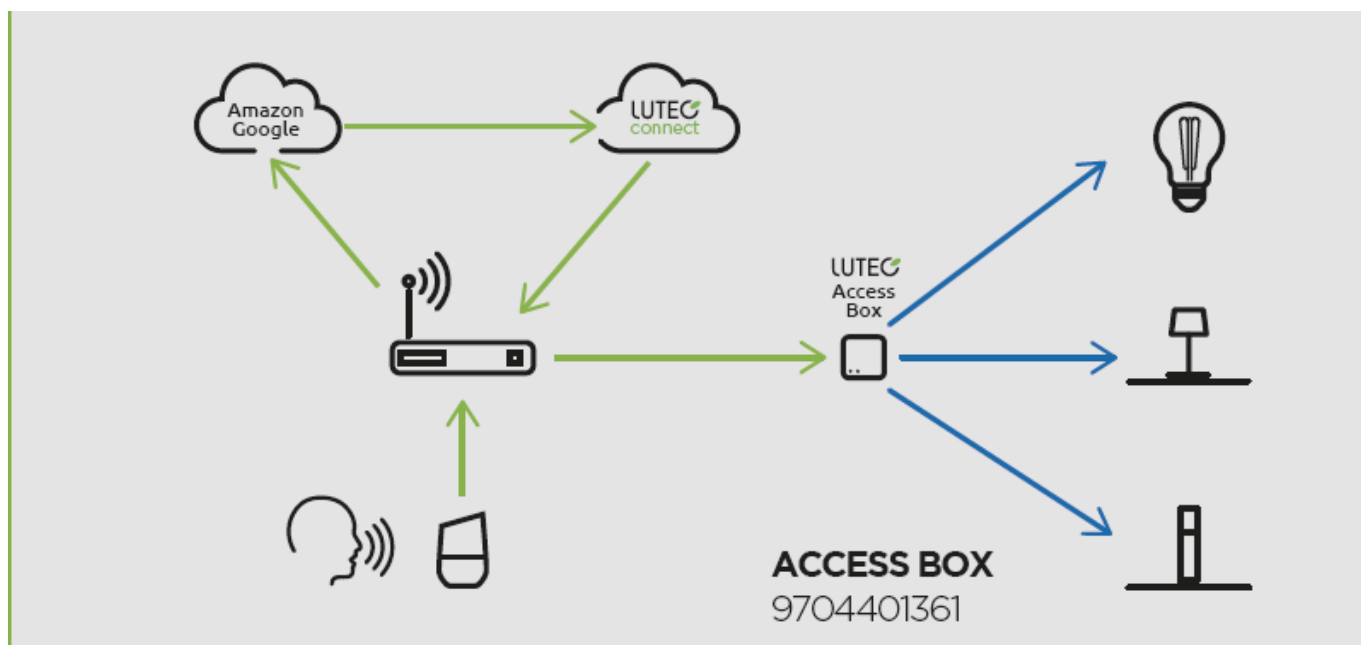

Általános információk	
Jótállás időtartama (év)	2 év
Villamos adatok	
Névleges feszültség	230 V AC
Működési feszültség tartomány (V)	230 AC
Teljesítmény (W vagy W/méter)	10.5
Világítástechnikai adatok	
Szín	RGB-CCT
Fényáram (lumen vagy lm/m)	1100
Fény hasznosítás (lumen/Watt)	105
Színvisszaadás (CRI)	>80
Méret	
Szélesség (mm)	180
Magasság (mm)	1055