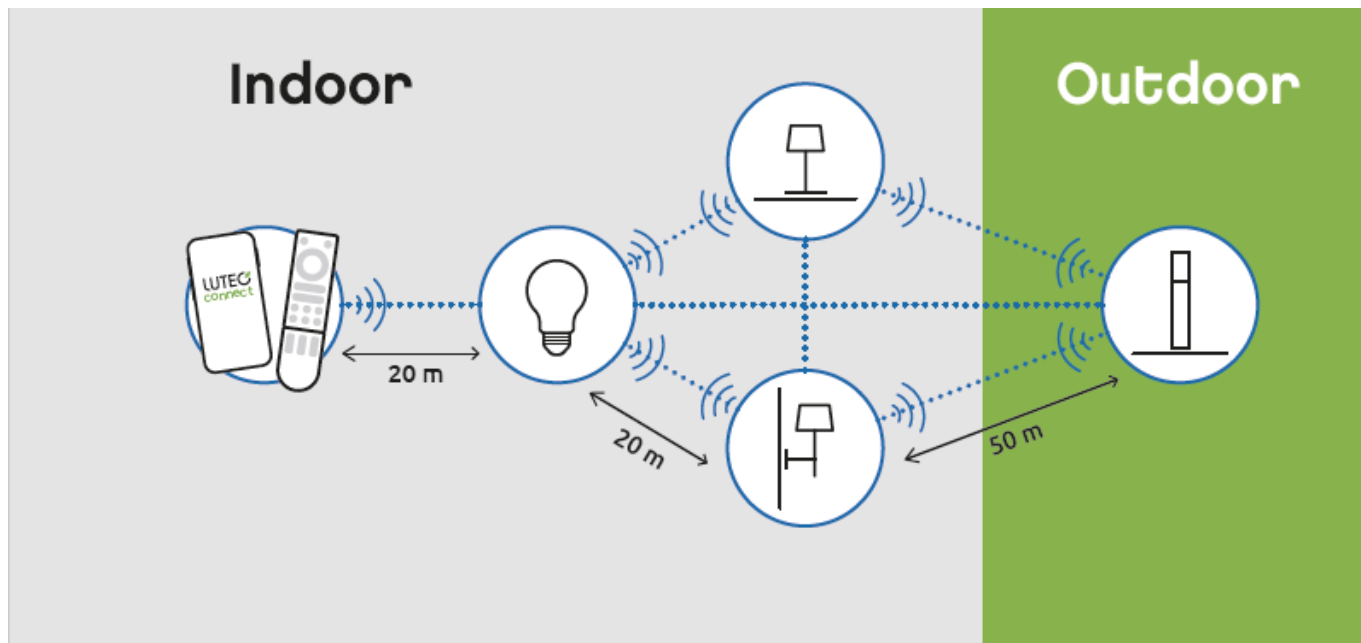

Általános információk	
Jótállás időtartama (év)	2 év
Villamos adatok	
Névleges feszültség	230 V AC
Működési feszültség tartomány (V)	230 AC
Teljesítmény (W vagy W/méter)	10.5
Világítástechnikai adatok	
Szín	RGB-CCT
Fényáram (lumen vagy lm/m)	1100
Fény hasznosítás (lumen/Watt)	105
Színvisszaadás (CRI)	>80
Méret	
Szélesség (mm)	180
Magasság (mm)	1055