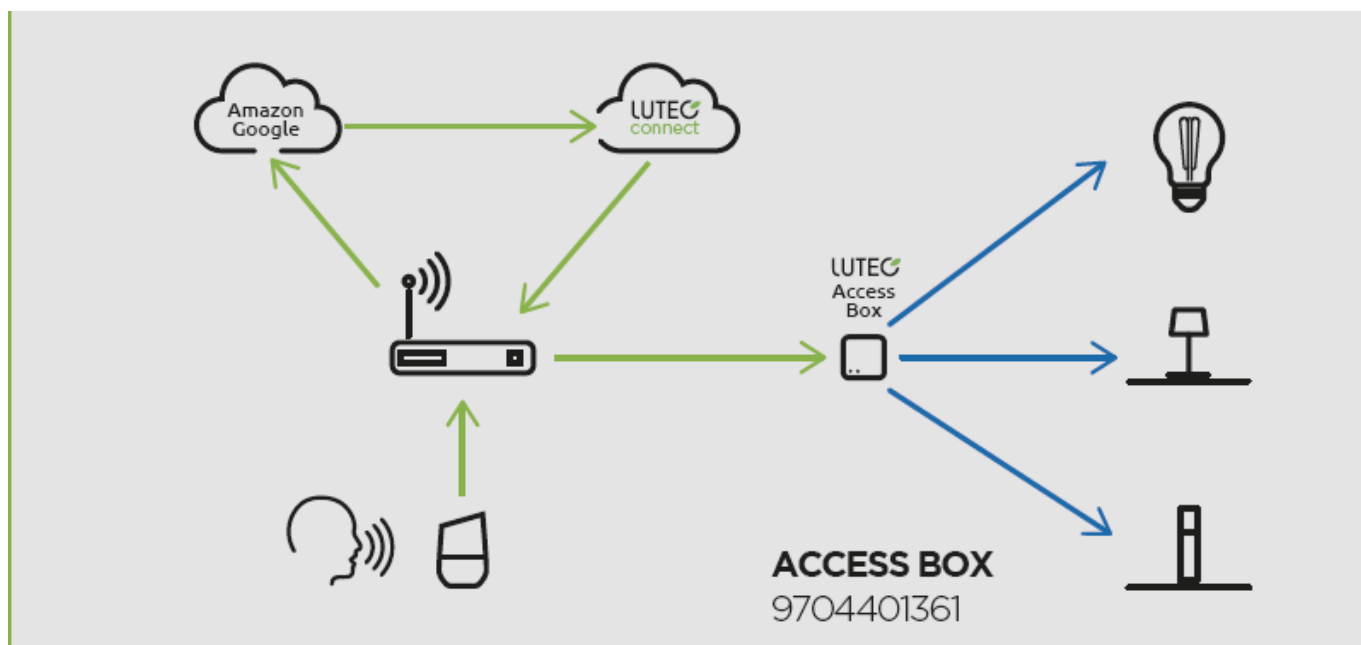

Általános információk	
Jótállás időtartama (év)	2 év
Villamos adatok	
Teljesítmény (W vagy W/méter)	7.7
Világítástechnikai adatok	
Fényáram (lumen vagy lm/m)	450
Fény hasznosítás (lumen/Watt)	58
Színvisszaadás (CRI)	>80
Méret	
Átmérő (mm)	88
Belső átmérő (mm)	76
Mélység (mm)	50
Fizikai- és környezeti- adatok	
Szín	Fekete
Forma	Négyzet