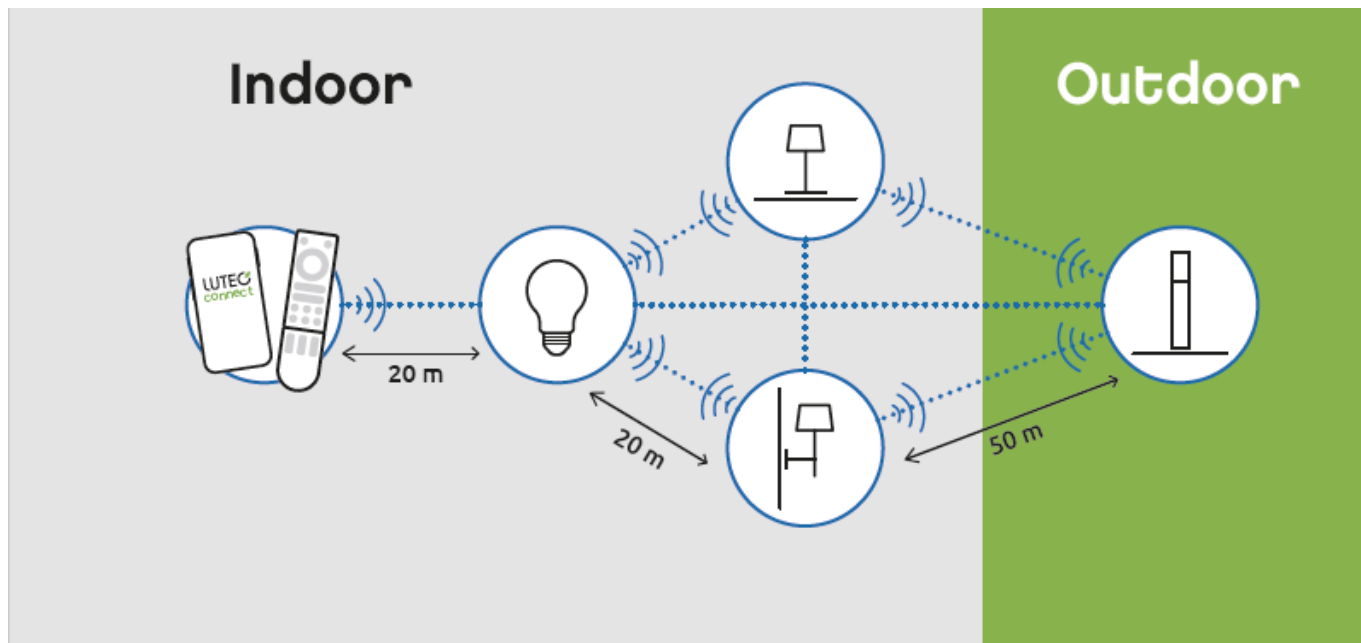

Általános információk	
Jótállás időtartama (év)	2 év
Villamos adatok	
Teljesítmény (W vagy W/méter)	7.7
Világítástechnikai adatok	
Fényáram (lumen vagy lm/m)	450
Fény hasznosítás (lumen/Watt)	58
Színvisszaadás (CRI)	>80
Méret	
Átmérő (mm)	88
Belső átmérő (mm)	76
Mélység (mm)	50
Fizikai- és környezeti- adatok	
Szín	Fekete
Forma	Négyzet