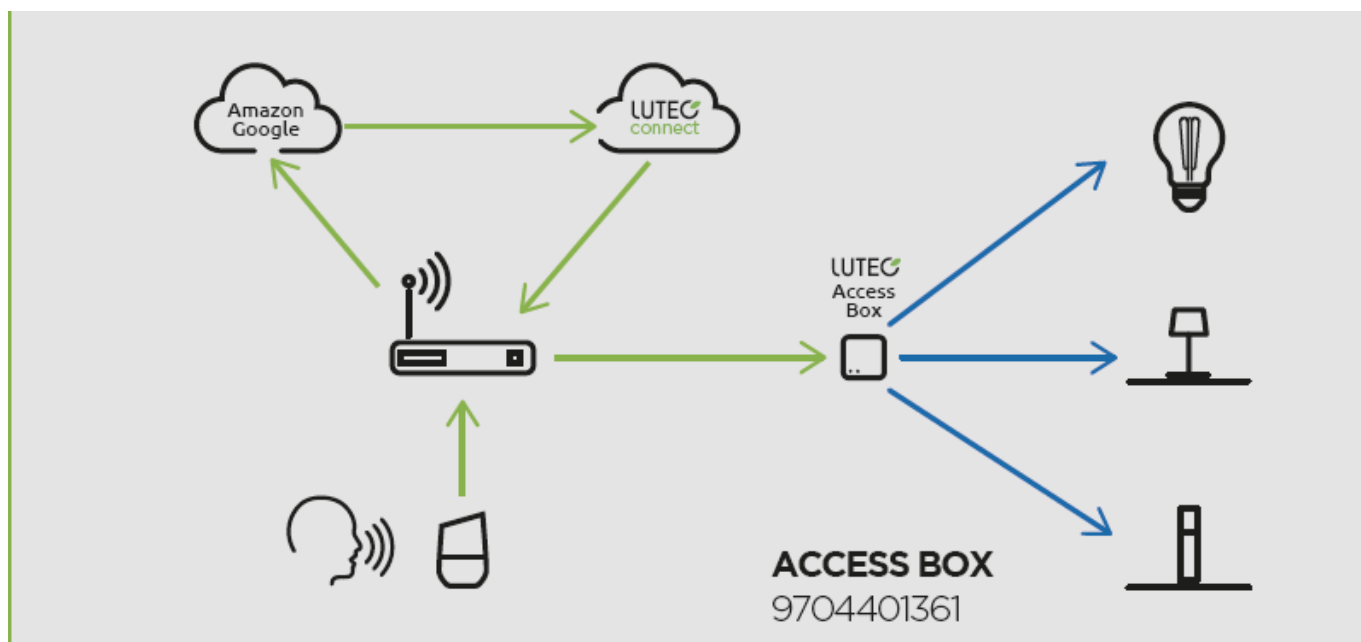

Általános információk	
Foglatat típusa	GU10
Jótállás időtartama (év)	2 év
Villamos adatok	
Teljesítmény (W vagy W/méter)	4.7
Világítástechnikai adatok	
Fényáram (lumen vagy lm/m)	440
Fény hasznosítás (lumen/Watt)	93
Színvisszaadás (CRI)	>80
Méret	
Átmérő (mm)	84
Belső átmérő (mm)	75
Mélység (mm)	61
Fizikai- és környezeti- adatok	
Szín	Fekete