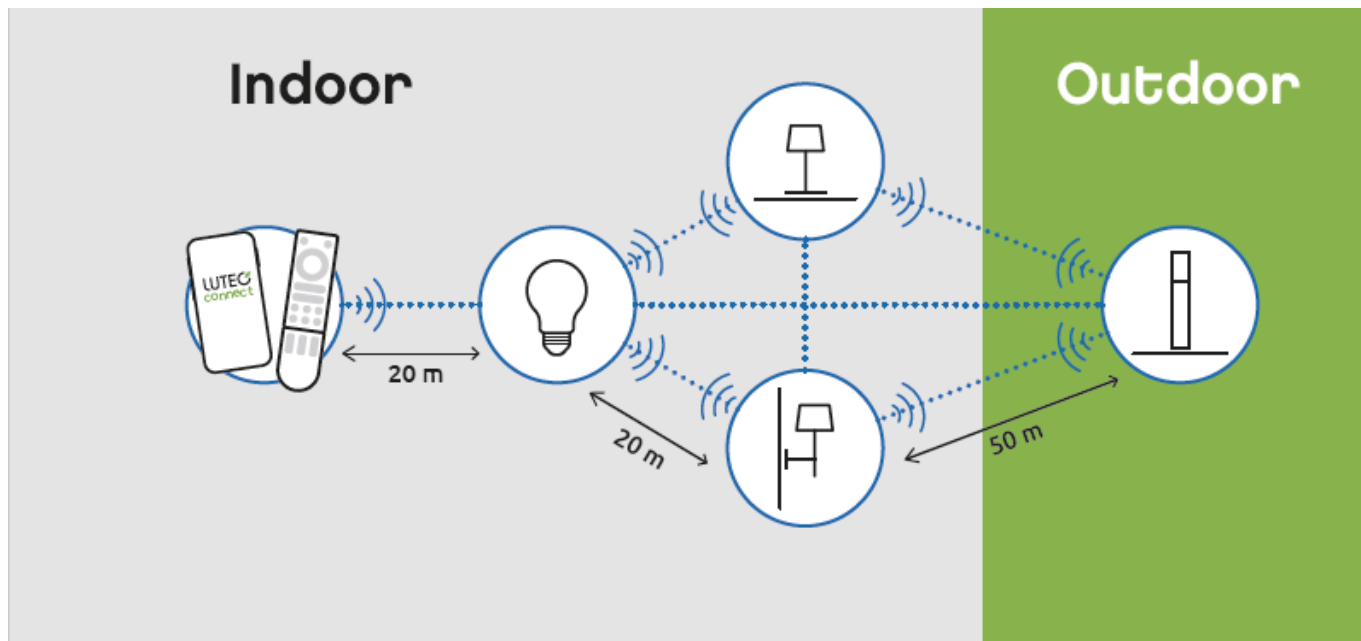

Általános információk	
Foglatat típusa	GU10
Jótállás időtartama (év)	2 év
Villamos adatok	
Teljesítmény (W vagy W/méter)	4.7
Világítástechnikai adatok	
Fényáram (lumen vagy lm/m)	440
Fény hasznosítás (lumen/Watt)	93
Színvisszaadás (CRI)	>80
Méret	
Átmérő (mm)	84
Belső átmérő (mm)	75
Mélység (mm)	61
Fizikai- és környezeti- adatok	
Szín	Fekete