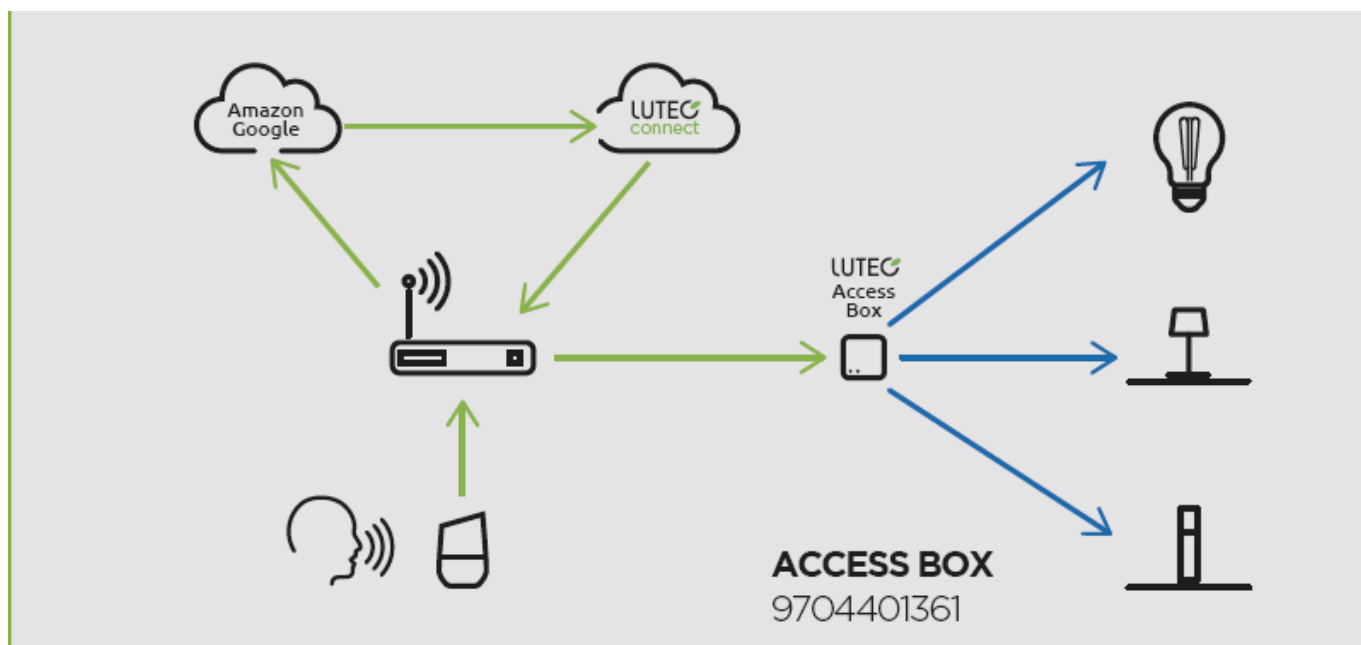

Általános információk

Foglatat típusa	GU10
Jótállás időtartama (év)	2 év

Villamos adatok

Teljesítmény (W vagy W/méter)	4.7

Világítástechnikai adatok

Fényáram (lumen vagy lm/m)	440
Fény hasznosítás (lumen/Watt)	93
Színvisszaadás (CRI)	>80

Méret

Átmérő (mm)	84
Belső átmérő (mm)	75
Mélység (mm)	61
Egyéb	billenthető

Fizikai- és környezeti- adatok