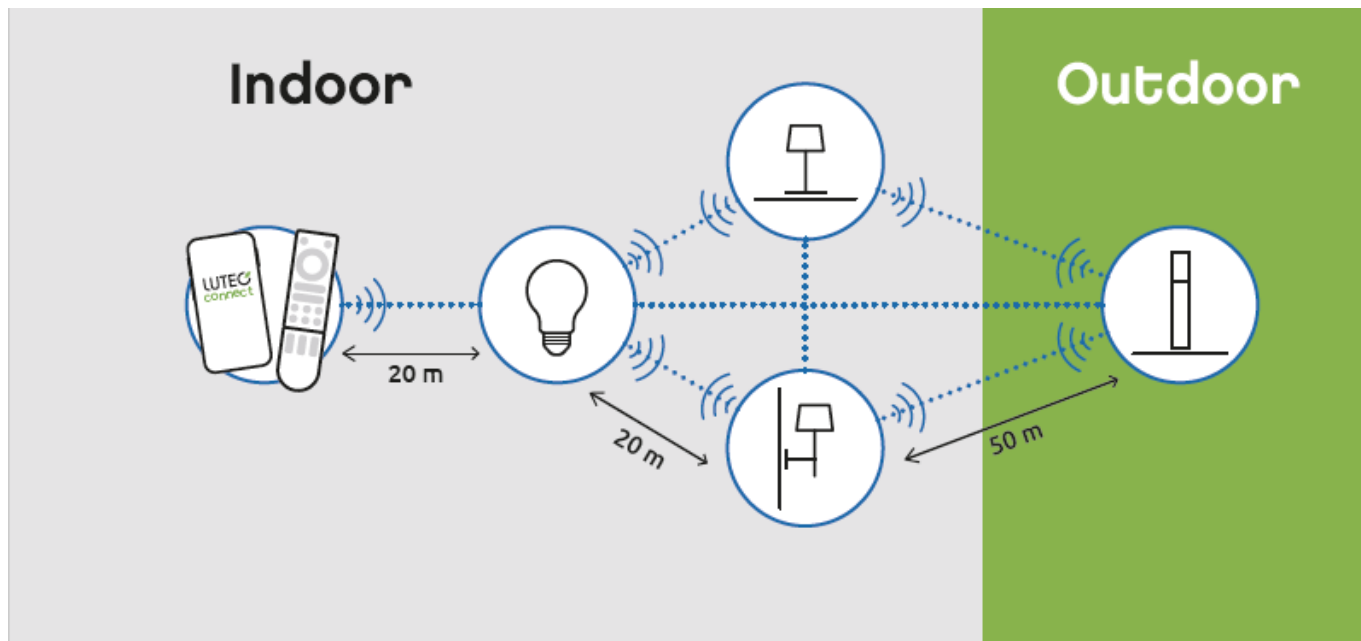

Általános információk

Foglatat típusa	GU10
Jótállás időtartama (év)	2 év

Villamos adatok

Teljesítmény (W vagy W/méter)	4.7

Világítástechnikai adatok

Fényáram (lumen vagy lm/m)	440
Fény hasznosítás (lumen/Watt)	93
Színvisszaadás (CRI)	>80

Méret

Átmérő (mm)	84
Belső átmérő (mm)	75
Mélység (mm)	61
Egyéb	billenthető

Fizikai- és környezeti- adatok