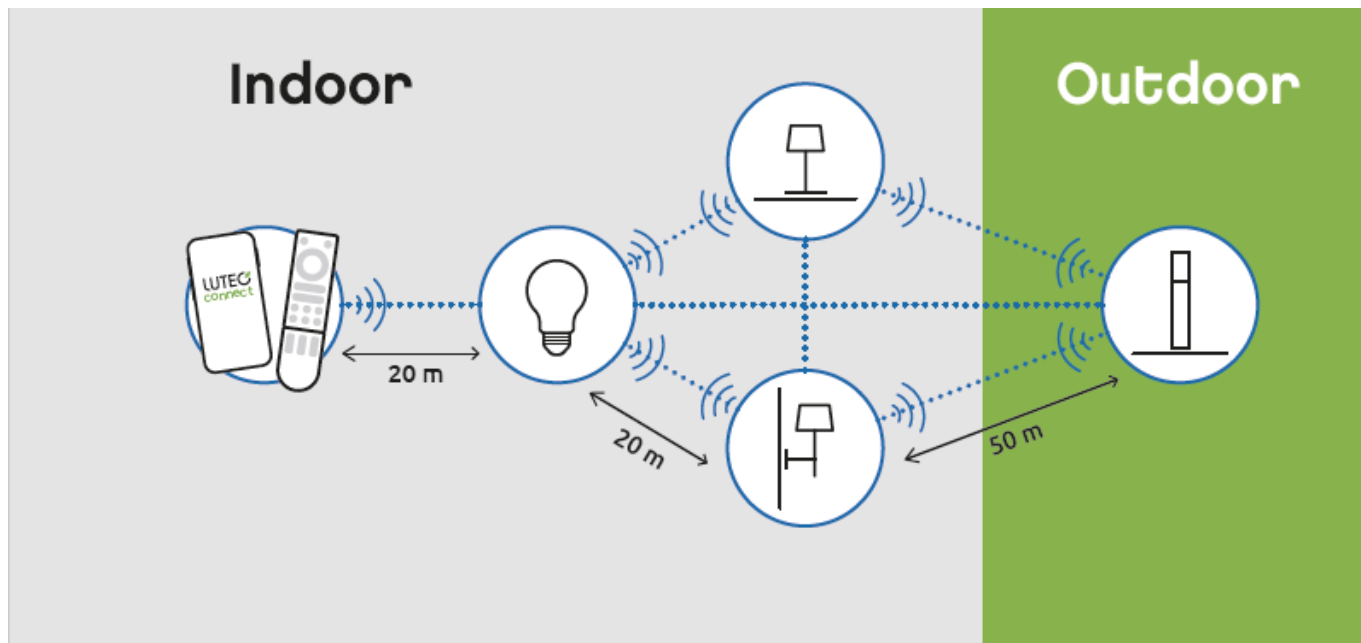

LED lámpatest, spot, GU10, RGB, CCT, dimmelhető, süllyesztett, kerek, fehér, 4.7W, LUTEC CONNECT, ALTUM

LUTEC Connect süllyesztett spot lámpatest (spot keret + GU10-es LUTEC CONNECT fényforrás)

- Alumínium keret, üveg lappal
- 16 millió szín megjelenítésére képes
- CCT - állítható fehér színhőmérséklettel (2700-6500K)
- Dimmelhető - fényerőszabályozható
- Vezérlés: Bluetooth (MESH) kapcsolaton keresztül applikációval illetve távirányítóval (külön rendelhető). Lutec Access Box hozzáadásával hanggal is vezérelhető, hiszen kompatibilis az Amazon Alexa és Google Assistant eszközökkel.

Mit kell tudni a Lutec Connectről?

A Lutec Connect lámpacsaládban széles körben találunk beltéri és kültéri LED fényforrásokat, amelyek vezérlése **Bluetooth (MESH)** kapcsolaton történik. Működésükhöz nem kell más mint egy ingyenesen letöltött **Lutec Connect applikáció** vagy egy **LUTEC Connect távirányító**. A lámpák **Tuya támogatással rendelkeznek**, így kompatibilisek a Lutec korábbi Tuya vezérlésű LED lámpáival is.

Lutec Access Box hozzáadásával hanggal is vezérelhető, hiszen kompatibilis az Amazon Alexa és Google Assistant eszközökkel.

Általános információk	
Foglatat típusa	GU10
Jótállás időtartama (év)	2 év
Villamos adatok	
Teljesítmény (W vagy W/méter)	4.7
Világítástechnikai adatok	
Fényáram (lumen vagy lm/m)	440
Fény hasznosítás (lumen/Watt)	93
Színvisszaadás (CRI)	>80
Méret	
Átmérő (mm)	85
Belső átmérő (mm)	75
Mélység (mm)	85
Fizikai- és környezeti- adatok	
Szín	Fehér

Általános információk**Villamos adatok****Világítástechnikai adatok****Méret****Fizikai- és környezeti- adatok**

Forma	Kerek
Konstrukció és anyag	alumínium
Működési hőmérséklet tartomány (C°)	-20C/ +40°C
Környezetállóság (IP kategória)	IP20
Alkalmazás, stílus	
Elhelyezés	Beltéri
Felhasználás helye (elsődleges)	Nappali/szoba
Felhasználás helye (másodlagos)	Hálószoba
Szerelhetőség	Süllyesztett
Lámpatípus	Spot
Stílus	Modern