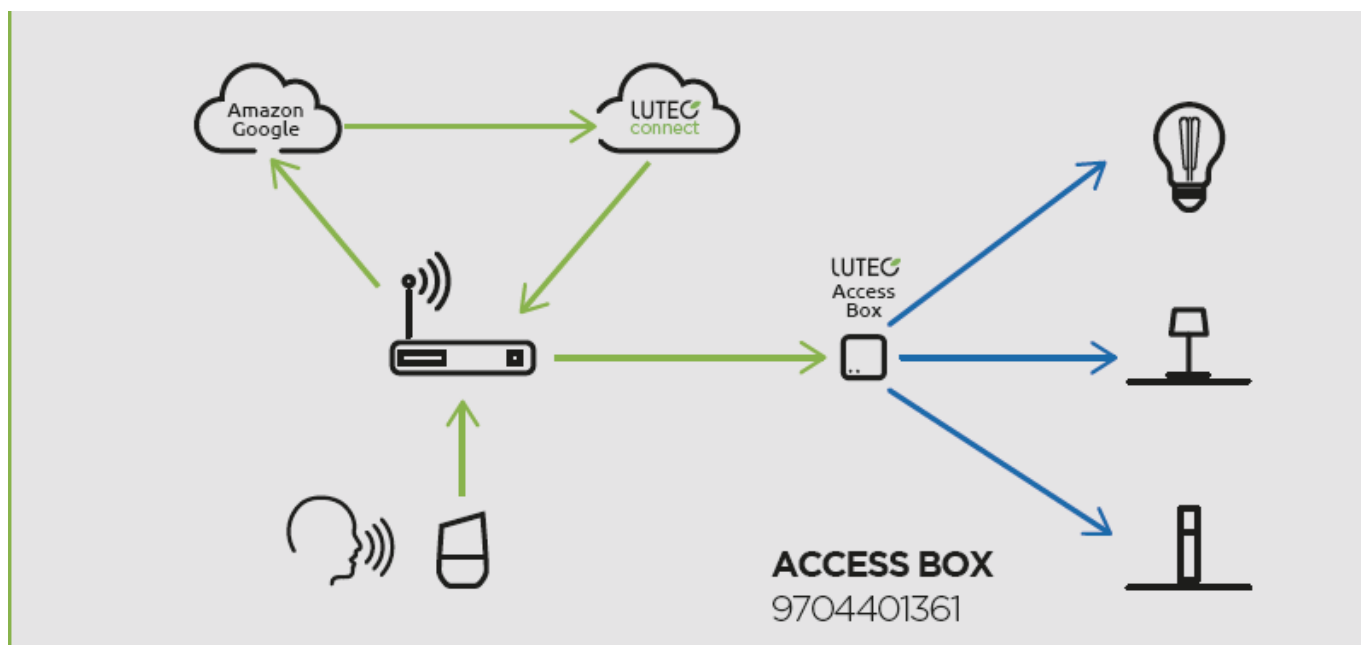

Általános információk	
Foglatat típusa	GU10
Jótállás időtartama (év)	2 év
Villamos adatok	
Teljesítmény (W vagy W/méter)	4.7
Világítástechnikai adatok	
Fényáram (lumen vagy lm/m)	440
Fény hasznosítás (lumen/Watt)	93
Színvisszaadás (CRI)	>80
Méret	
Átmérő (mm)	85
Belső átmérő (mm)	75
Mélység (mm)	85
Fizikai- és környezeti- adatok	
Szín	Fehér