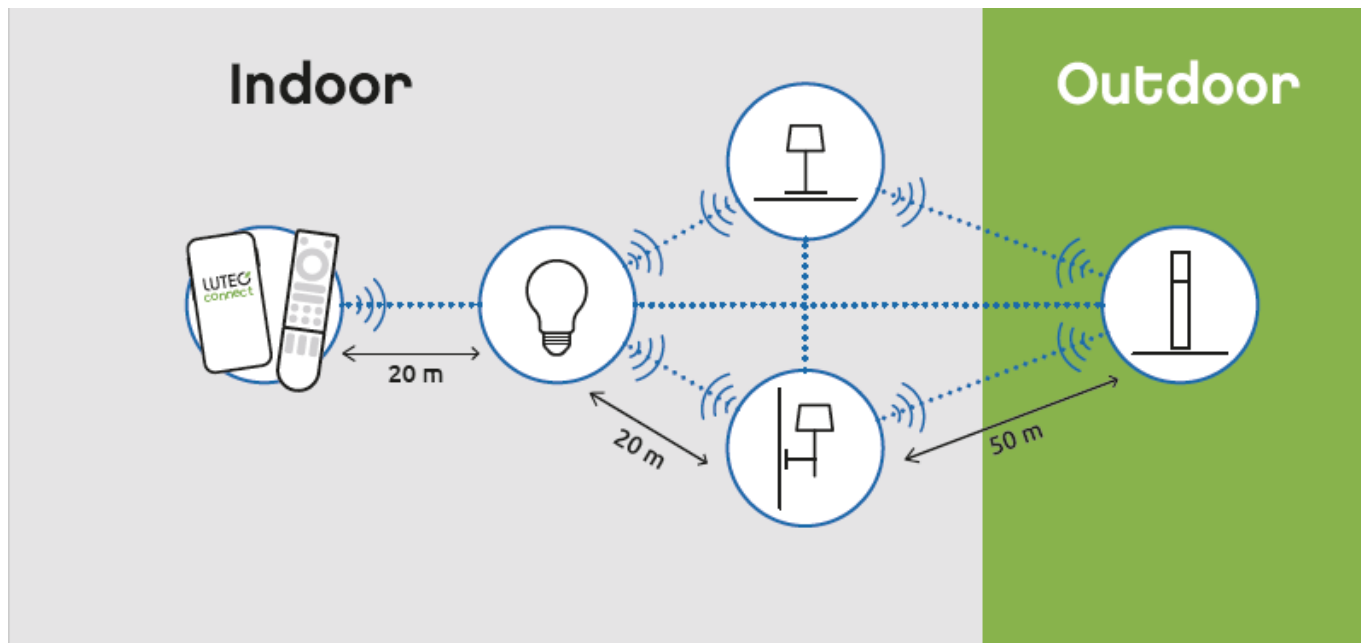

Általános információk	
Foglatat típusa	GU10
Jótállás időtartama (év)	2 év
Villamos adatok	
Teljesítmény (W vagy W/méter)	4.7
Világítástechnikai adatok	
Fényáram (lumen vagy lm/m)	440
Fény hasznosítás (lumen/Watt)	93
Színvisszaadás (CRI)	>80
Méret	
Átmérő (mm)	85
Belső átmérő (mm)	75
Mélység (mm)	85
Fizikai- és környezeti- adatok	
Szín	Fehér