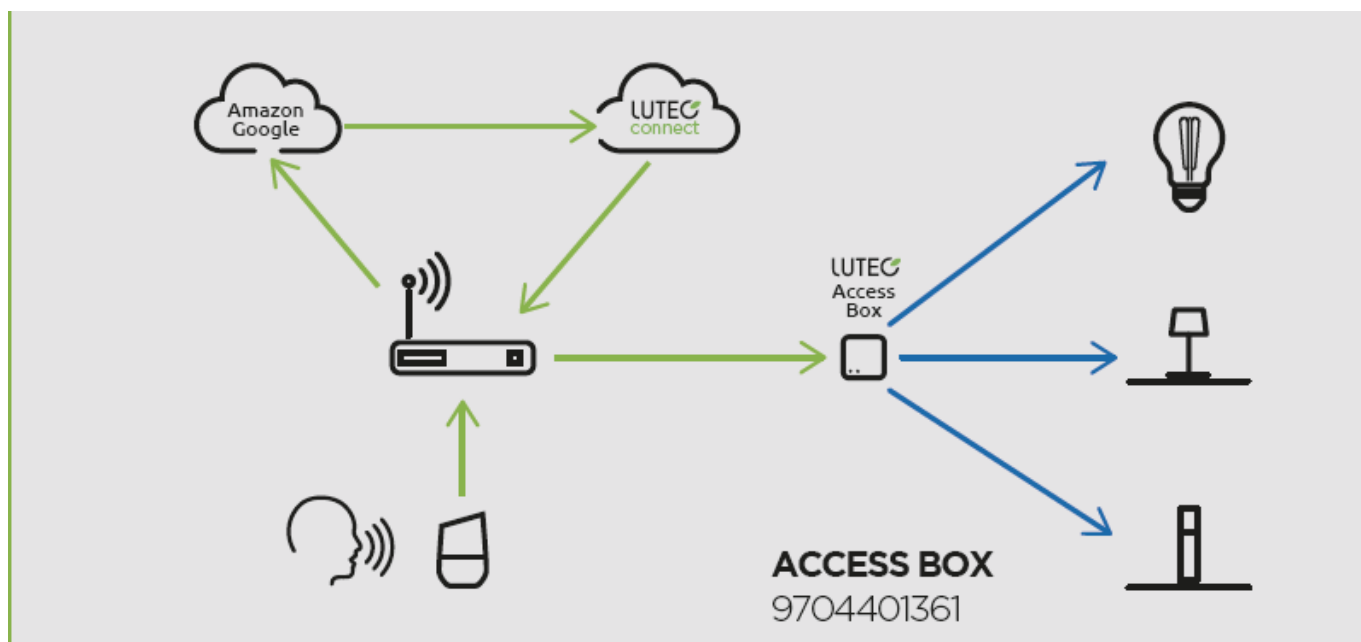

Általános információk	
Jótállás időtartama (év)	2 év
Villamos adatok	
Teljesítmény (W vagy W/méter)	7
Világítástechnikai adatok	
Fényáram (lumen vagy lm/m)	450
Fény hasznosítás (lumen/Watt)	64
Színvisszaadás (CRI)	>80
Méret	
Átmérő (mm)	88
Belső átmérő (mm)	76
Mélység (mm)	50
Fizikai- és környezeti- adatok	
Szín	fehér
Forma	Kerek