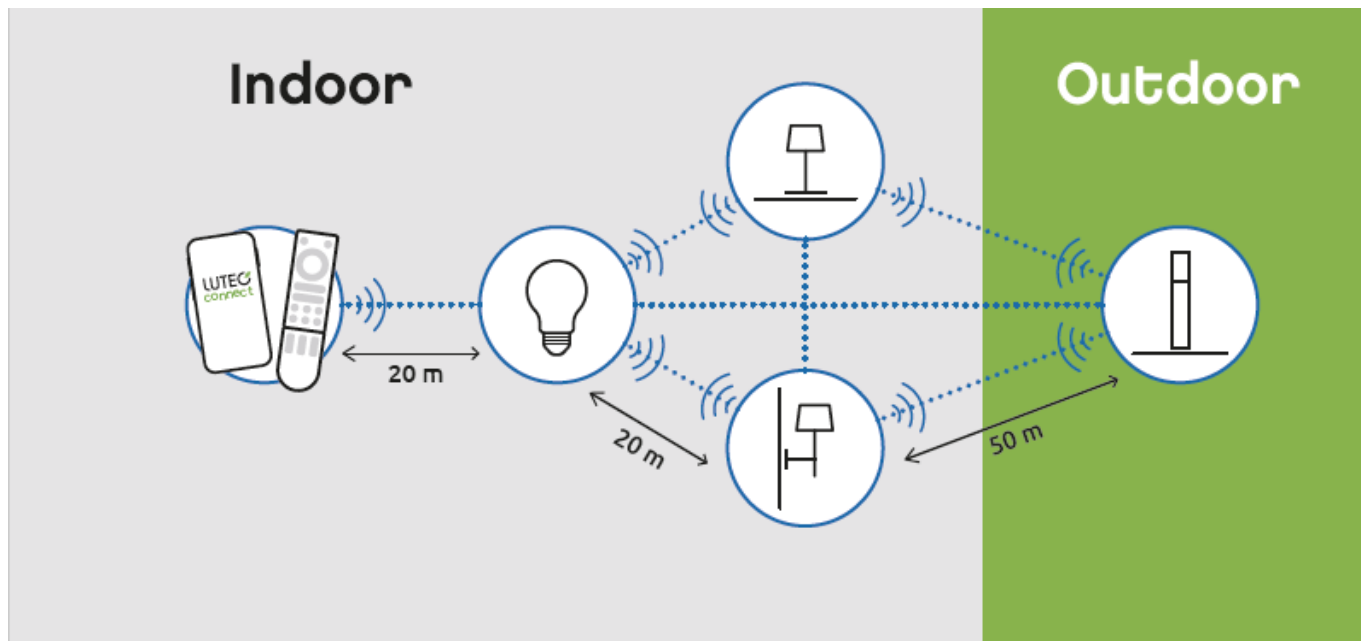

Általános információk	
Jótállás időtartama (év)	2 év
Villamos adatok	
Teljesítmény (W vagy W/méter)	7
Világítástechnikai adatok	
Fényáram (lumen vagy lm/m)	450
Fény hasznosítás (lumen/Watt)	64
Színvisszaadás (CRI)	>80
Méret	
Átmérő (mm)	88
Belső átmérő (mm)	76
Mélység (mm)	50
Fizikai- és környezeti- adatok	
Szín	fehér
Forma	Kerek