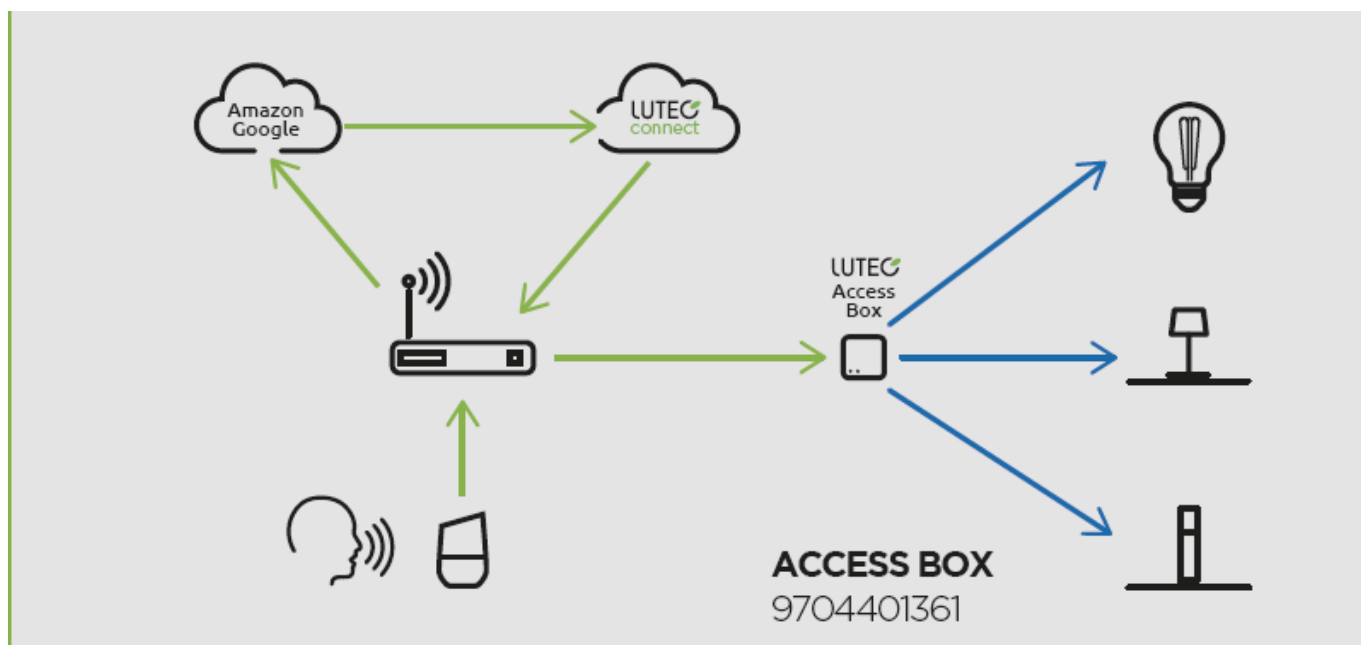

Általános információk	
Jótállás időtartama (év)	2 év
Várható élettartam (óra)	500000
Villamos adatok	
Névleges feszültség	230 V AC
Működési feszültség tartomány (V)	230 AC
Akkumulátor	3,7 V 1200 mAh
Teljesítmény (W vagy W/méter)	4.6
Világítástechnikai adatok	
Szín	RGB-CCT
Fényáram (lumen vagy lm/m)	300
Sugárzási szög (°)	90
Fény hasznosítás (lumen/Watt)	65
Színvisszaadás (CRI)	>80