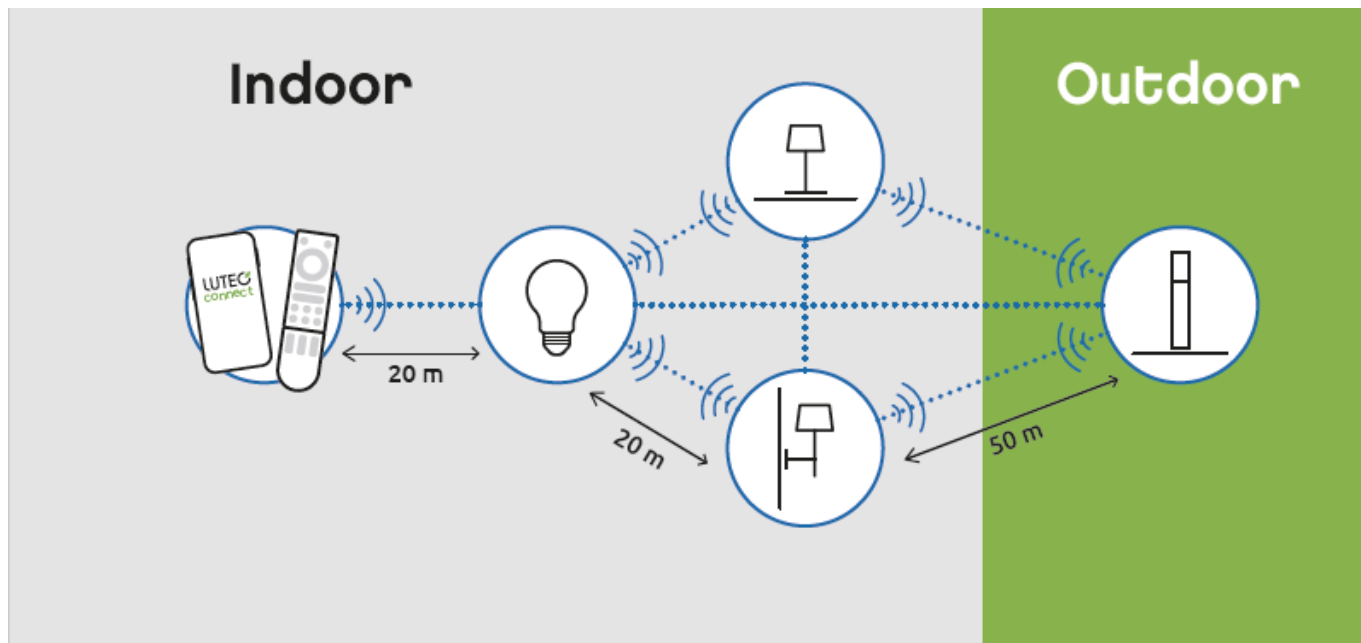

Általános információk	
Jótállás időtartama (év)	2 év
Várható élettartam (óra)	500000
Villamos adatok	
Névleges feszültség	230 V AC
Működési feszültség tartomány (V)	230 AC
Akkumulátor	3,7 V 1200 mAh
Teljesítmény (W vagy W/méter)	4.6
Világítástechnikai adatok	
Szín	RGB-CCT
Fényáram (lumen vagy lm/m)	300
Sugárzási szög (°)	90
Fény hasznosítás (lumen/Watt)	65
Színvisszaadás (CRI)	>80