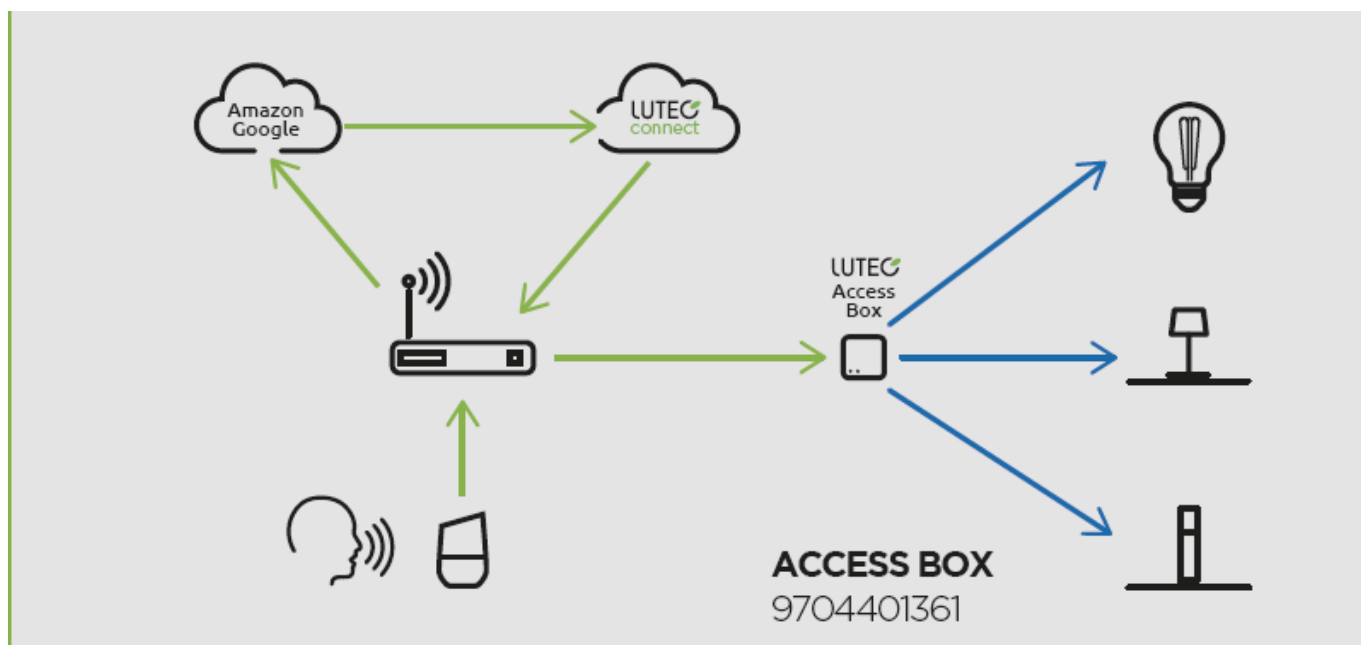

Általános információk	
Jótállás időtartama (év)	5 év
Villamos adatok	
Névleges feszültség	230 V AC
Működési feszültség tartomány (V)	230 AC
Teljesítmény (W vagy W/méter)	9.5
Világítástechnikai adatok	
Szín	RGB-CCT
Fényáram (lumen vagy lm/m)	500
Sugárzási szög (°)	360
Fény hasznosítás (lumen/Watt)	52
Színvisszaadás (CRI)	>80
Méret	
Szélesség (mm)	82