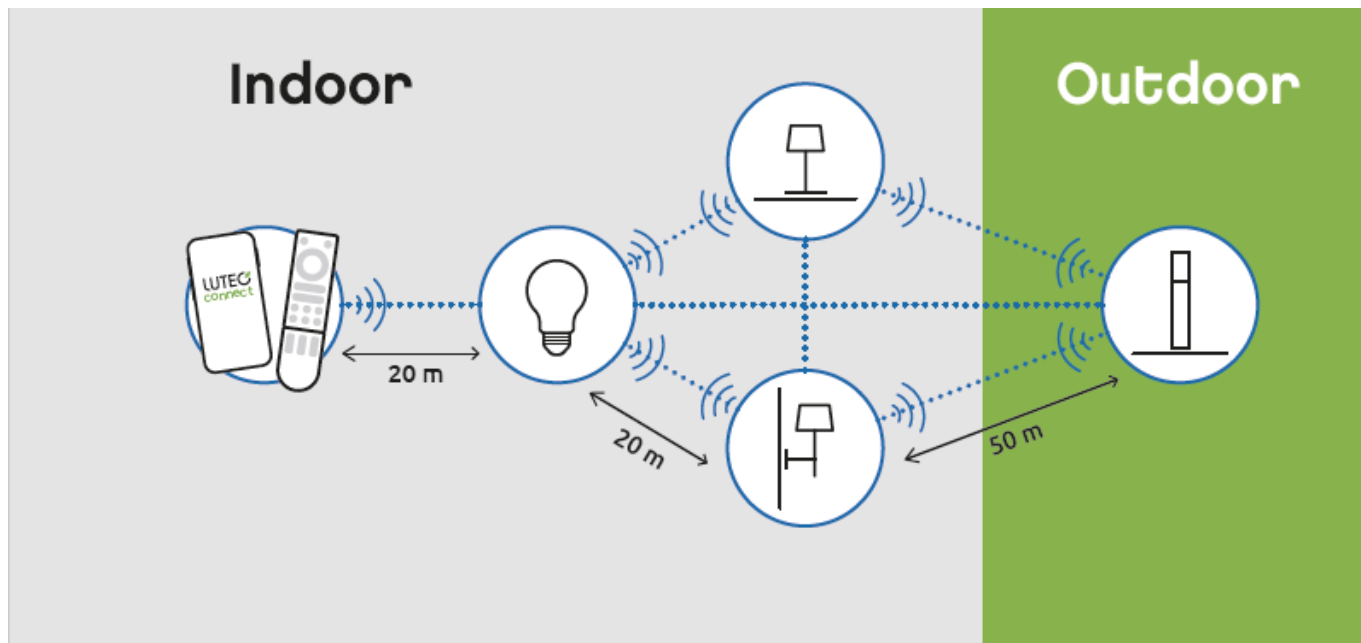

LED lámpatest, kültéri, fali, 9.5W, RGB, CCT, dimmelhető, szürke, IP44, LUTEC CONNECT, DROPA

LUTEC CONNECT LED fali lámpatest.

DROPA kültéri lámpa, amely a LUTEC CONNECT család tagja.

- 16 millió szín megjelenítésére képes
- CCT - állítható fehér színhőmérséklettel (2700-6500K)
- Dimmelhető - fényerőszabályozható
- 8 világítási mód állítható be (éjszaka, olvasás, relax, party, tűz, óceán, erdő, romantika)
- Vezérlés: Bluetooth (MESH) kapcsolaton keresztül applikációval illetve távirányítóval (külön rendelhető). Lutec Access Box hozzáadásával hanggal is vezérelhető, hiszen kompatibilis az Amazon Alexa és Google Assistant eszközökkel.

Oszlop változatban is kapható.

Mit kell tudni a Lutec Connectről?

A Lutec Connect lámpacsaládban széles körben találunk beltéri és kültéri LED fényforrásokat, amelyek vezérlése **Bluetooth (MESH)** kapcsolaton történik. Működésükhöz nem kell más mint egy ingyenesen letöltött **Lutec Connect applikáció** vagy egy **LUTEC Connect távirányító**. A lámpák **Tuya támogatással rendelkeznek**, így kompatibilisek a Lutec korábbi Tuya vezérlésű LED lámpáival is.

Lutec Access Box hozzáadásával hanggal is vezérelhető, hiszen kompatibilis az Amazon Alexa és Google Assistant eszközökkel.

Általános információk	
Jótállás időtartama (év)	5 év
Villamos adatok	
Névleges feszültség	230 V AC
Működési feszültség tartomány (V)	230 AC
Teljesítmény (W vagy W/méter)	9.5
Világítástechnikai adatok	
Szín	RGB-CCT
Fényáram (lumen vagy lm/m)	500
Sugárzási szög (°)	360
Fény hasznosítás (lumen/Watt)	52
Színvisszaadás (CRI)	>80
Méret	
Szélesség (mm)	82