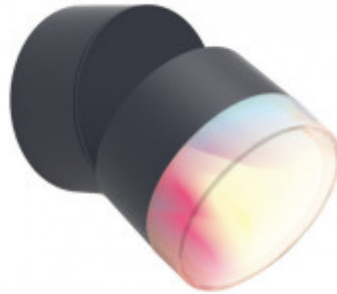

LED lámpatest, kültéri, fali, billenthető, 9.5W, RGB, CCT, dimmelhető, szürke, IP44, LUTEC CONNECT, DROPSI

LUTEC CONNECT LED spot fali lámpatest, mozgatható spotfejjel.

DROPSI kültéri lámpa, amely a LUTEC CONNECT család tagja.

- 16 millió szín megjelenítésére képes
- CCT - állítható fehér színhőmérséklettel (2700-6500K)
- Dimmelhető - fényerőszabályozható
- 8 világítási mód állítható be (éjszaka, olvasás, relax, party, tűz, óceán, erdő, romantika)
- Vezérlés: Bluetooth (MESH) kapcsolaton keresztül applikációval illetve távirányítóval (külön rendelhető). Lutec Access Box hozzáadásával hanggal is vezérelhető, hiszen kompatibilis az Amazon Alexa és Google Assistant eszközökkel.

Mit kell tudni a Lutec Connectről?

A Lutec Connect lámpacsaládban széles körben találunk beltéri és kültéri LED fényforrásokat, amelyek vezérlése **Bluetooth (MESH)** kapcsolaton történik. Működésükhöz nem kell más mint egy ingyenesen letöltött **Lutec Connect applikáció** vagy egy **LUTEC Connect távirányító**. A lámpák **Tuya támogatással rendelkeznek**, így kompatibilisek a Lutec korábbi Tuya vezérlésű LED lámpáival is.