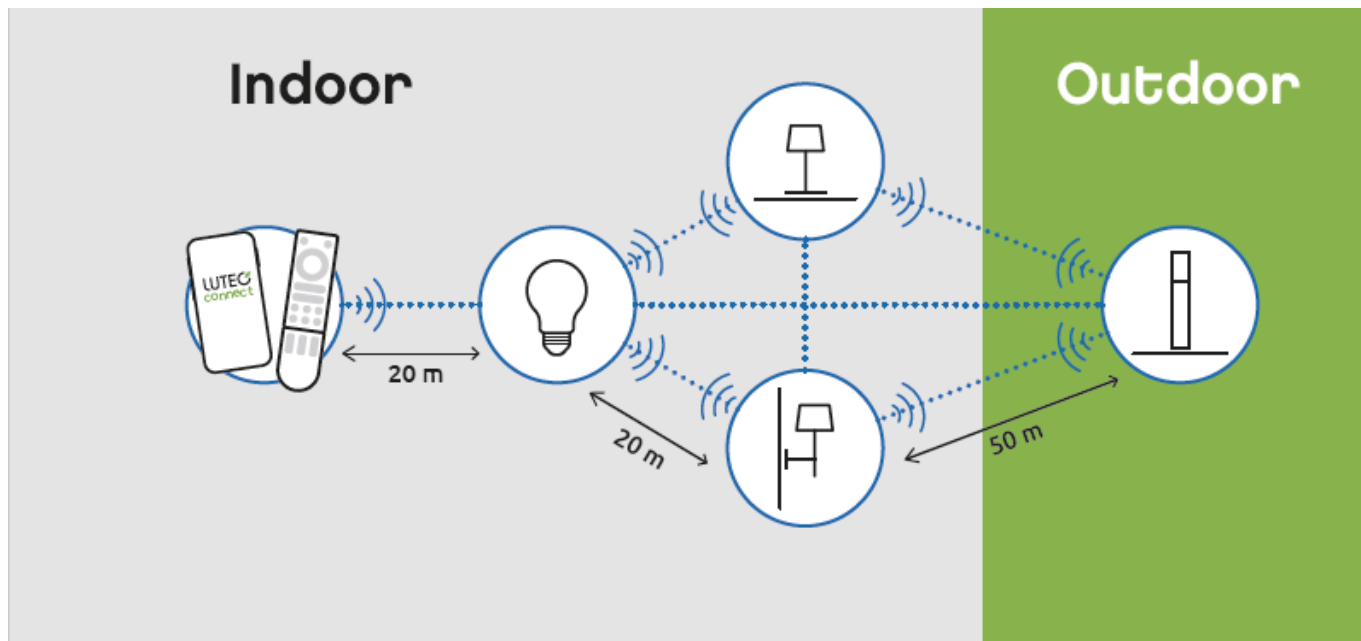

Általános információk	
Jótállás időtartama (év)	5 év
Villamos adatok	
Névleges feszültség	230 V AC
Működési feszültség tartomány (V)	230 AC
Teljesítmény (W vagy W/méter)	9.5
Világítástechnikai adatok	
Szín	RGB-CCT
Fényáram (lumen vagy lm/m)	500
Sugárzási szög (°)	360
Fény hasznosítás (lumen/Watt)	52
Színvisszaadás (CRI)	>80
Méret	
Szélesség (mm)	82