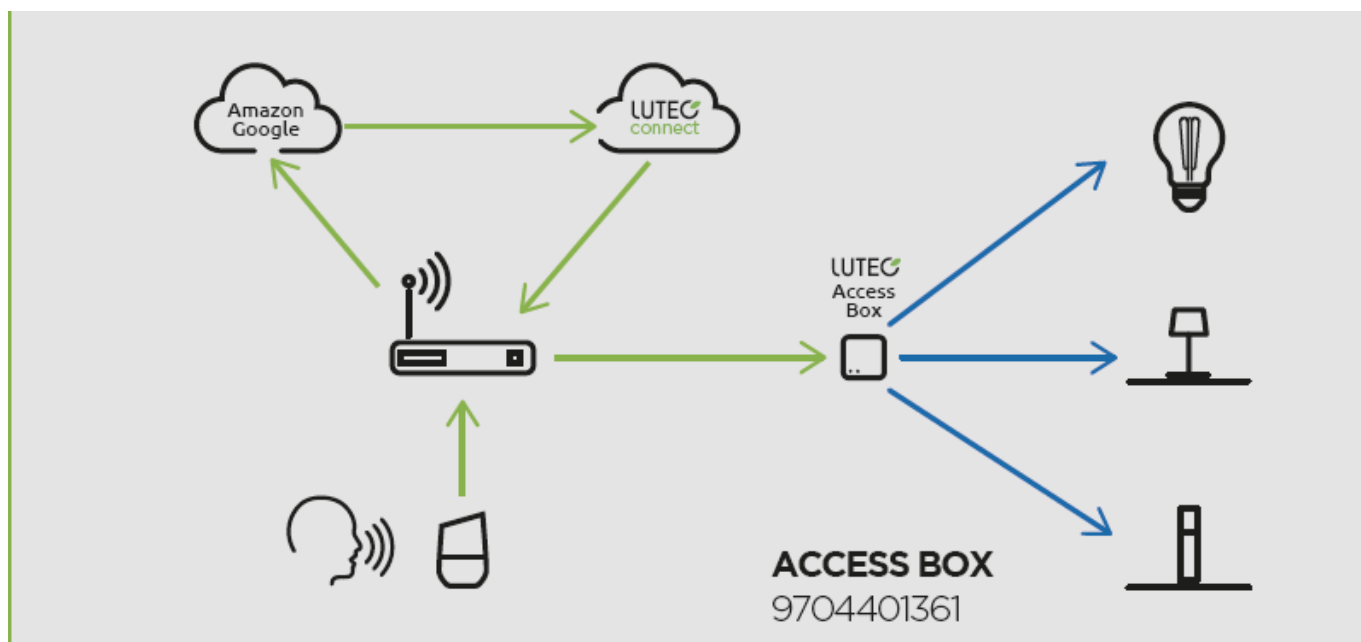

Általános információk	
Jótállás időtartama (év)	5 év
Villamos adatok	
Névleges feszültség	230 V AC
Működési feszültség tartomány (V)	230 AC
Teljesítmény (W vagy W/méter)	9.5
Világítástechnikai adatok	
Szín	RGB-CCT
Fényáram (lumen vagy lm/m)	500
Sugárzási szög (°)	360
Fény hasznosítás (lumen/Watt)	52
Színvisszaadás (CRI)	>80
Méret	
Szélesség (mm)	82