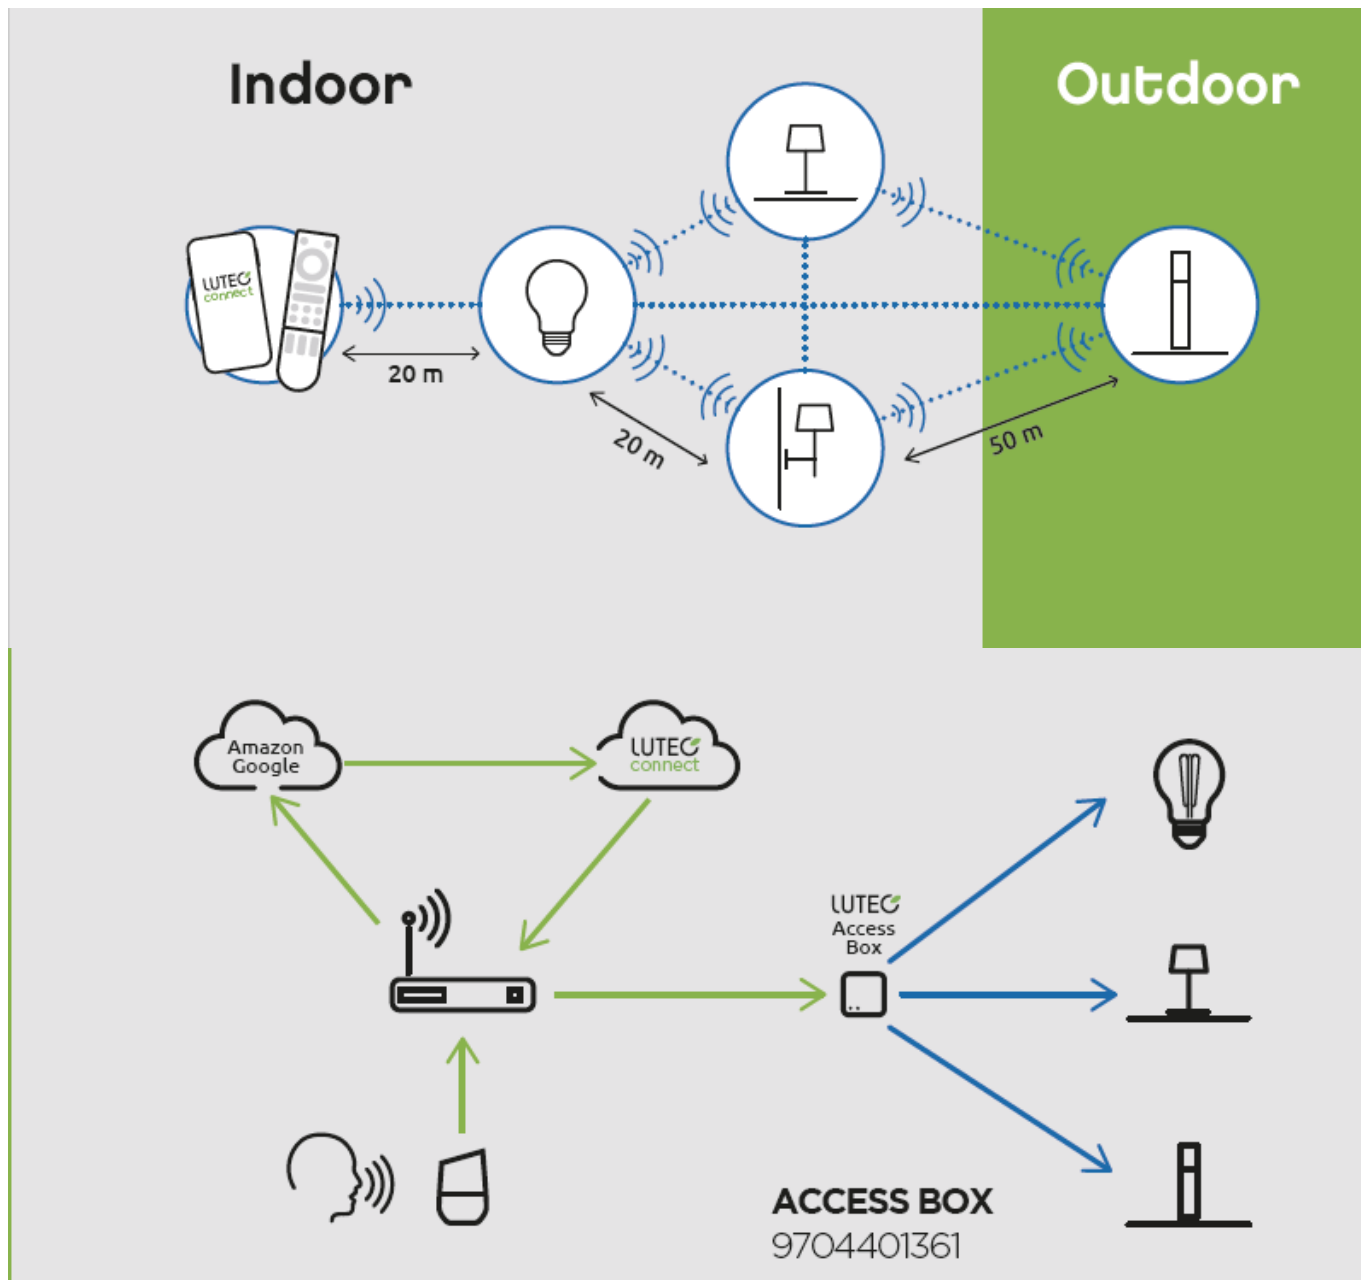

Általános információk	
Jótállás időtartama (év)	5 év
Várható élettartam (óra)	25000
Villamos adatok	
Névleges feszültség	230 V AC
Működési feszültség tartomány (V)	230
Frekvencia (Hz)	50-60
Teljesítmény (W vagy W/méter)	19
Világítástechnikai adatok	
Beépített LED típus	SMD
Szín	CCT
Fényáram (lumen vagy lm/m)	1200
Fény hasznosítás (lumen/Watt)	63
Méret	
Szélesség (mm)	114