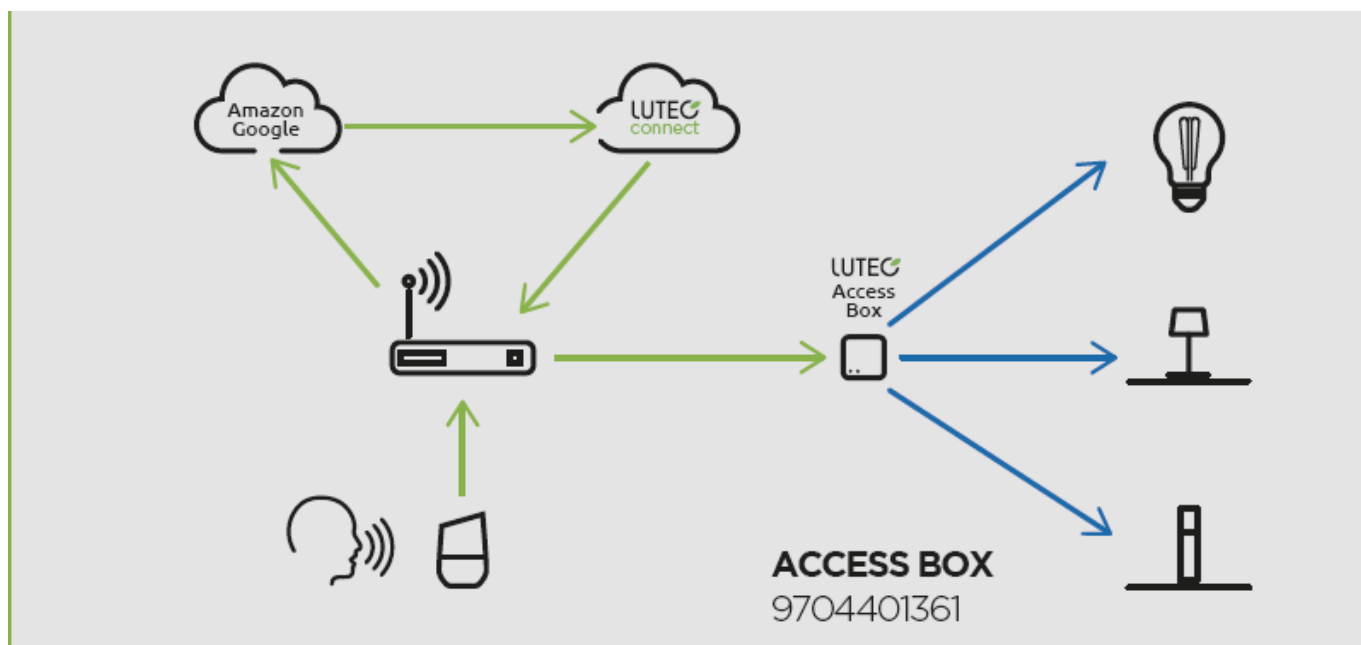

Általános információk	
Jótállás időtartama (év)	5 év
Villamos adatok	
Névleges feszültség	230 V AC
Működési feszültség tartomány (V)	220 - 240
Teljesítmény (W vagy W/méter)	14,5
Világítástechnikai adatok	
Szín	CCT
Fényáram (lumen vagy lm/m)	1200
Sugárzási szög (°)	107
Fény hasznosítás (lumen/Watt)	83
Színvisszaadás (CRI)	>80
Méret	
Szélesség (mm)	280
Hosszúság (mm)	145