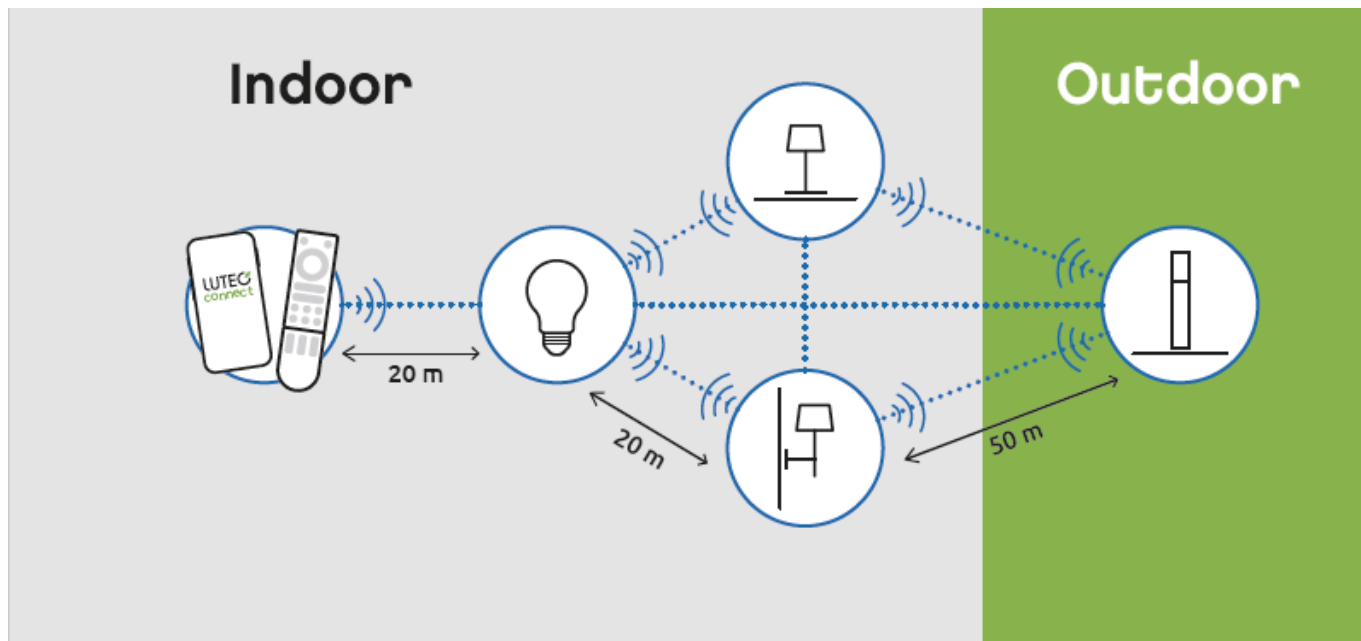

Általános információk	
Jótállás időtartama (év)	5 év
Villamos adatok	
Névleges feszültség	230 V AC
Működési feszültség tartomány (V)	220 - 240
Teljesítmény (W vagy W/méter)	14,5
Világítástechnikai adatok	
Szín	CCT
Fényáram (lumen vagy lm/m)	1200
Sugárzási szög (°)	107
Fény hasznosítás (lumen/Watt)	83
Színvisszaadás (CRI)	>80
Méret	
Szélesség (mm)	280
Hosszúság (mm)	145