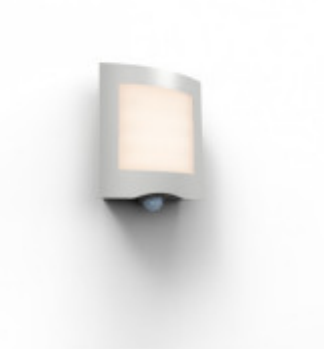

LED lámpatest, oldalfali, mozgásérzékelős, 14.3W, meleg fehér, fehér, kültéri, IP44, LUTEC, FARELL

LUTEC FARELL kültéri LED lámpatest

Gyönyörű, modern kivitelezés, energiatakarékos megoldás.

- IP44-es védettségének köszönhetően **vízvédett, kültéri LED lámpatest**
- **5 év garanciával**
- **Mozgásérzékelő és fényérzékelő szenzor**
- **A mozgásérzékelő funkció észlelési szöge 180° és már 18 méteren belül érzékeli a mozgást, akár 2.5 méter magasból is.**

Alkalmazás:

- kertben,
- teraszon,
- bejáratnál, garázsbeállóknál,
- egyéb kültéri helyeken.

Általános információk	
Jótállás időtartama (év)	5 év
Villamos adatok	
Névleges feszültség	230 V AC
Működési feszültség tartomány (V)	220 - 240
Teljesítmény (W vagy W/méter)	14.3
Világítástechnikai adatok	
Szín	Meleg fehér
Színhőmérséklet (Kelvin) - megközelítő adat	3000
Fényáram (lumen vagy lm/m)	850
Sugárzási szög (°)	110
Fény hasznosítás (lumen/Watt)	60
Színvisszaadás (CRI)	>80
Méret	
Szélesség (mm)	210
Hosszúság (mm)	240
Magasság (mm)	61
Fizikai- és környezeti- adatok	
Szín	Fehér

Általános információk**Villamos adatok****Világítástechnikai adatok****Méret****Fizikai- és környezeti- adatok**

Forma	Téglalap
Konstrukció és anyag	rozsdamentes acél
Működési hőmérséklet tartomány (C°)	-20°C / +50°C
Környezetállóság (IP kategória)	IP44
Alkalmazás, stílus	
Elhelyezés	Kültéri
Felhasználás helye (elsődleges)	Kert/terasz
Szerelhetőség	Falon kívüli
Lámpatípus	Fali
Stílus	Modern