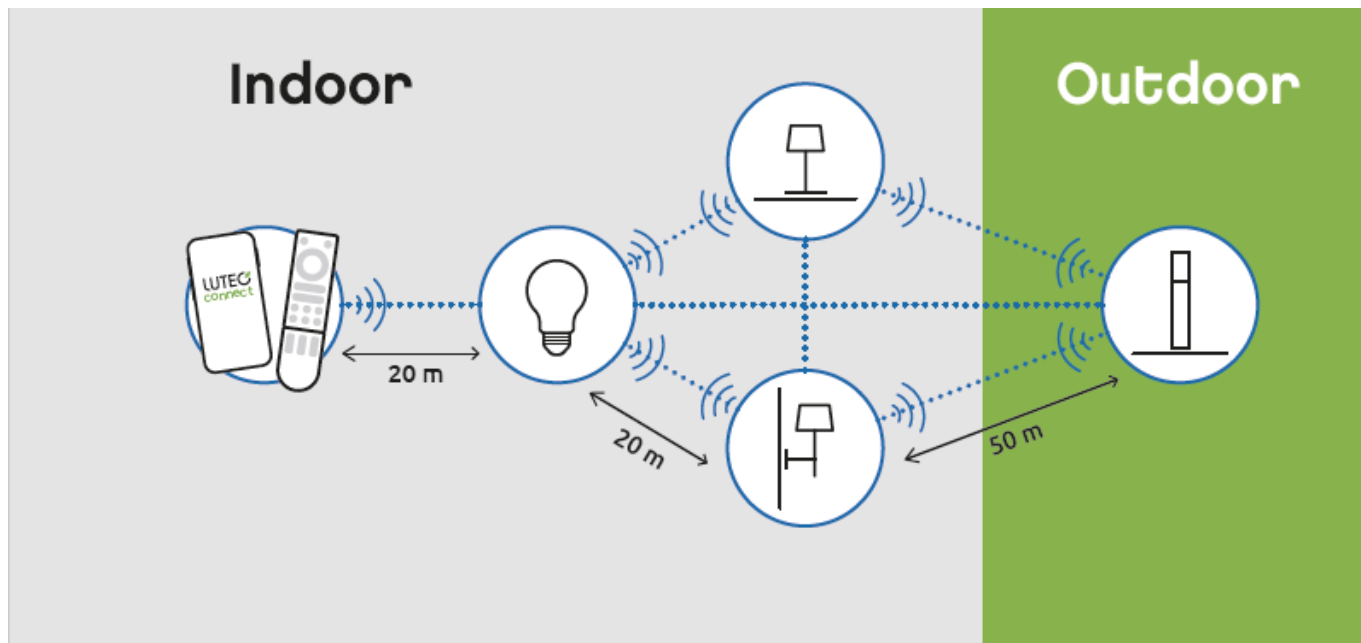

Általános információk	
Jótállás időtartama (év)	5 év
Villamos adatok	
Névleges feszültség	230 V AC
Működési feszültség tartomány (V)	220 - 240
Teljesítmény (W vagy W/méter)	19
Világítástechnikai adatok	
Szín	Természetes fehér
Színhőmérséklet (Kelvin) - megközelítő adat	5000
Fényáram (lumen vagy lm/m)	1200
Sugárzási szög (°)	88
Fény hasznosítás (lumen/Watt)	64
Színvisszaadás (CRI)	>80
Méret	
Szélesség (mm)	234