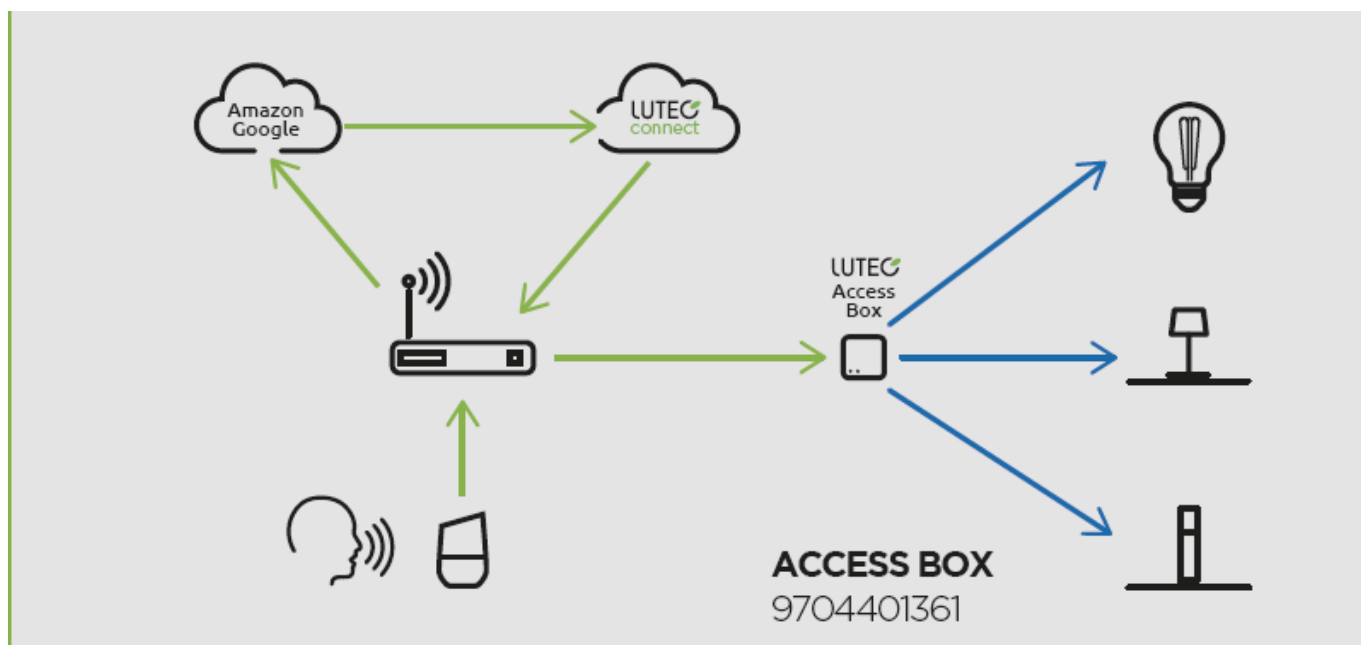

Általános információk	
Jótállás időtartama (év)	5 év
Villamos adatok	
Névleges feszültség	230 V AC
Működési feszültség tartomány (V)	220 - 240
Teljesítmény (W vagy W/méter)	19
Világítástechnikai adatok	
Szín	Természetes fehér
Színhőmérséklet (Kelvin) - megközelítő adat	5000
Fényáram (lumen vagy lm/m)	1200
Sugárzási szög (°)	88
Fény hasznosítás (lumen/Watt)	64
Színvisszaadás (CRI)	>80
Méret	
Szélesség (mm)	234