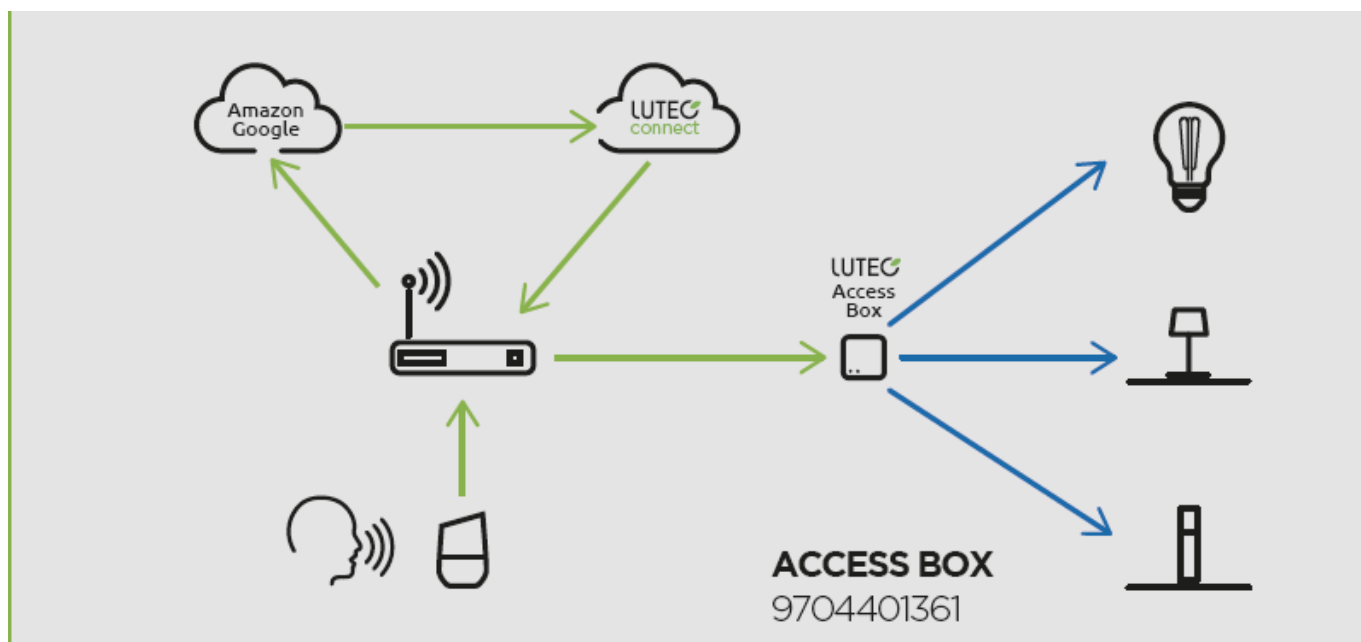

Általános információk	
Jótállás időtartama (év)	5 év
Villamos adatok	
Névleges feszültség	230 V AC
Működési feszültség tartomány (V)	220 - 240
Teljesítmény (W vagy W/méter)	36
Világítástechnikai adatok	
Szín	CCT
Fényáram (lumen vagy lm/m)	3400
Sugárzási szög (°)	105
Fény hasznosítás (lumen/Watt)	95
Színvisszaadás (CRI)	>80
Méret	
Szélesség (mm)	202
Hosszúság (mm)	309