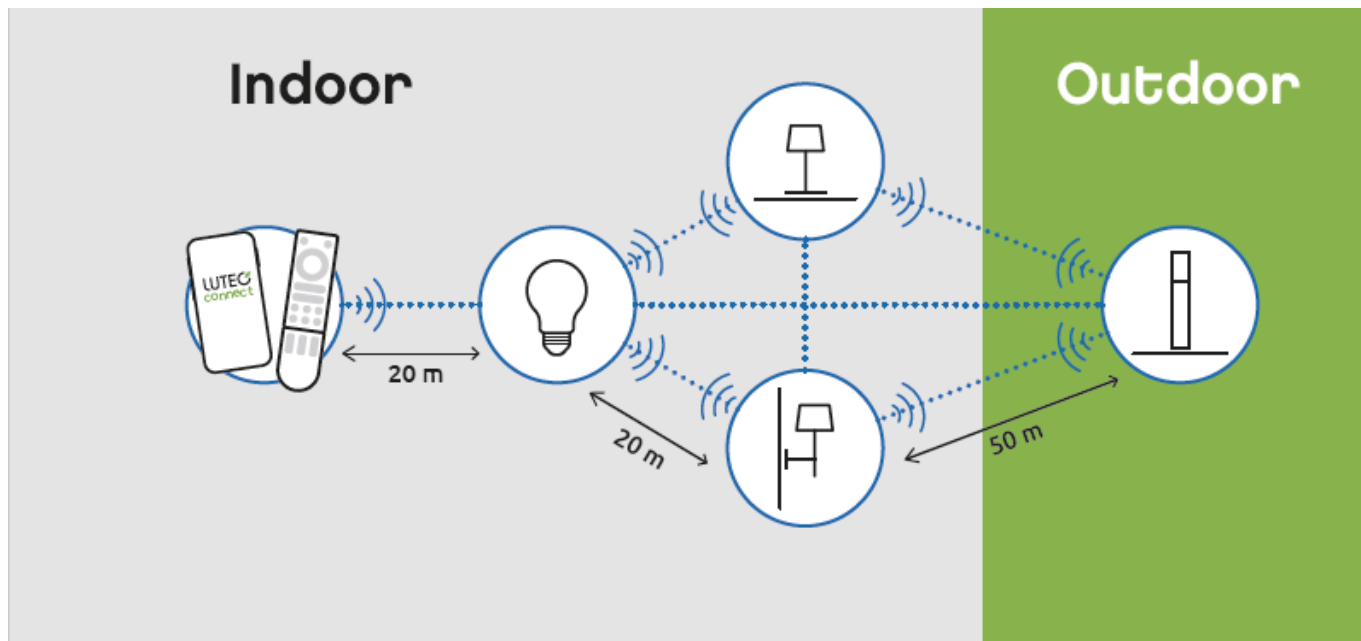

Általános információk	
Jótállás időtartama (év)	5 év
Villamos adatok	
Névleges feszültség	230 V AC
Működési feszültség tartomány (V)	220 - 240
Teljesítmény (W vagy W/méter)	36
Világítástechnikai adatok	
Szín	CCT
Fényáram (lumen vagy lm/m)	3400
Sugárzási szög (°)	105
Fény hasznosítás (lumen/Watt)	95
Színvisszaadás (CRI)	>80
Méret	
Szélesség (mm)	202
Hosszúság (mm)	309