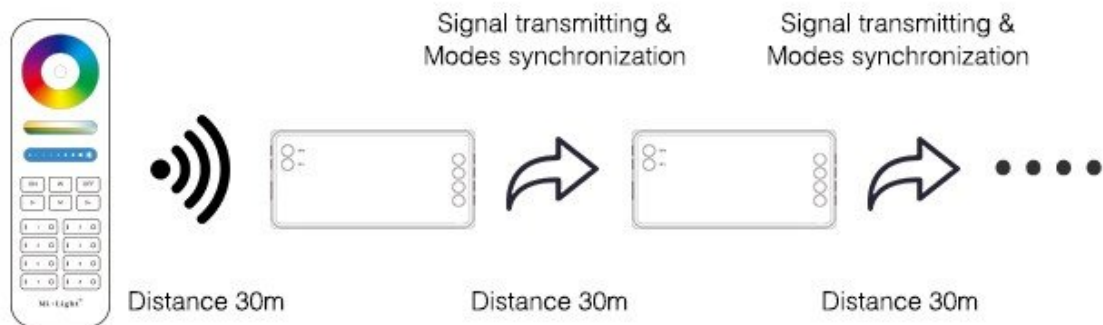

2.4GHz RF Remote Controllable

Color Brightness adjustable control

MESH funkció

A vezérlés távolsága max. 30 m. Amennyiben 30 méterenként egy újabb vezérlőt helyezünk el, a vezérlés távolságának nincsen maximuma, mivel az egyes vezérlők egymásnak továbbítják a jelet.

Mód szinkronizáció

Különböző beállításokkal rendelkező csoportzóna vezérlők esetén, a szakasz bármelyik pontján állva a távirányítóval összeszinkronizálhatók egységes beállításokkal a különböző fénybeállítások.

Signal transmitting

One strip controller can transmit the signals from the remote control to another controller within 30m, as long as there is a strip controller within 30m, the remote control distance can be limitless.

Modes synchronization

Different controllers can work synchronously when they are started at different times, controlled by the same remote, under same dynamic mode and within 30m distance.