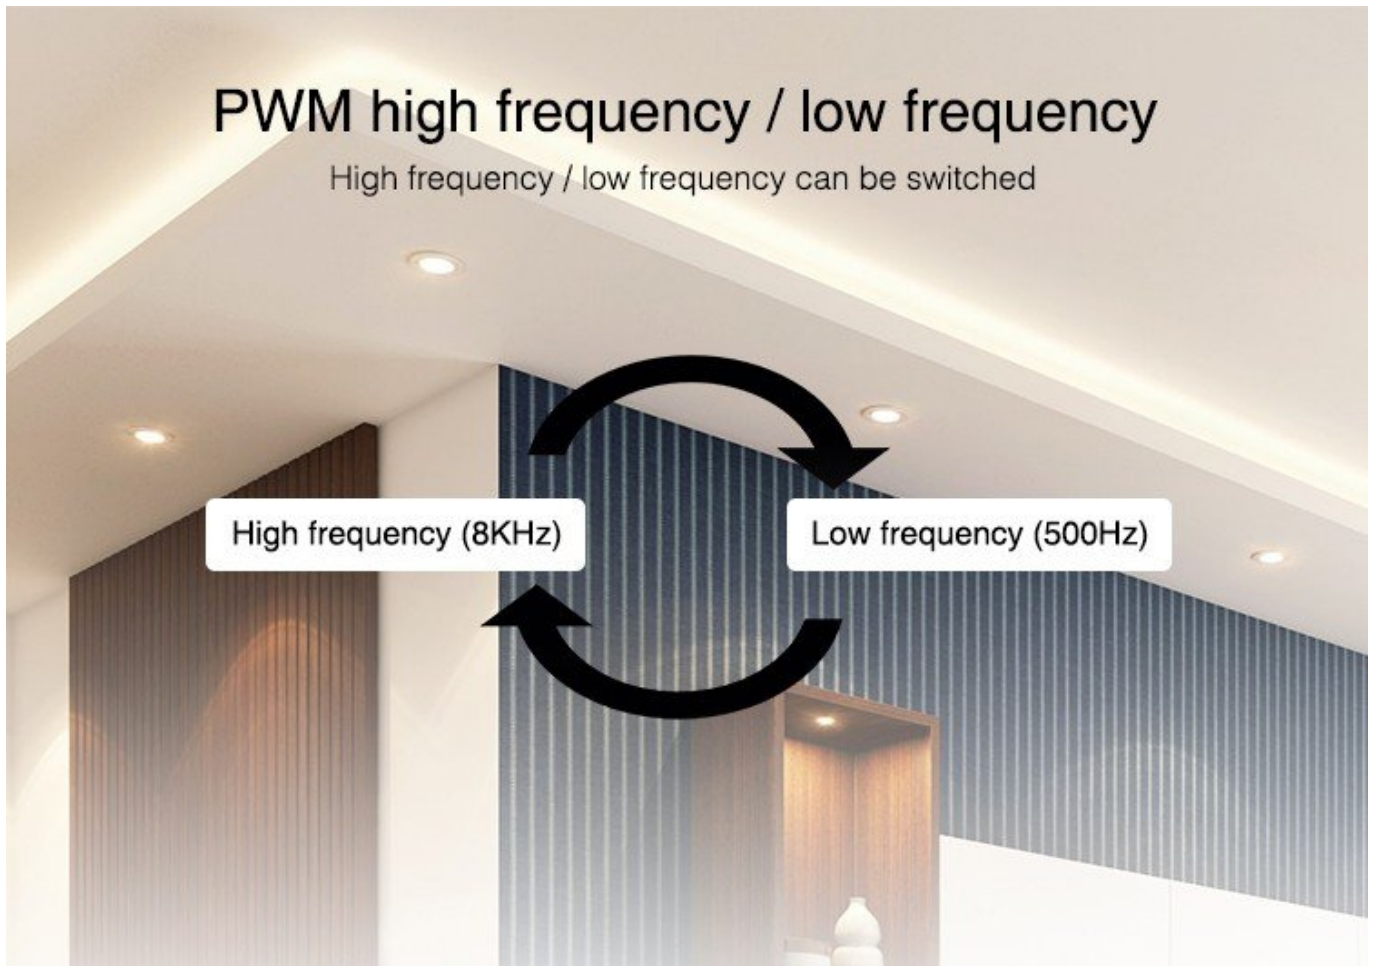

PWM high frequency / low frequency

High frequency / low frequency can be switched

Hangvezérelhető - Amazon Alexa és Google Home kompatibilis. Ehhez szükség van a 2.4GHz-es WifiBox-ra.