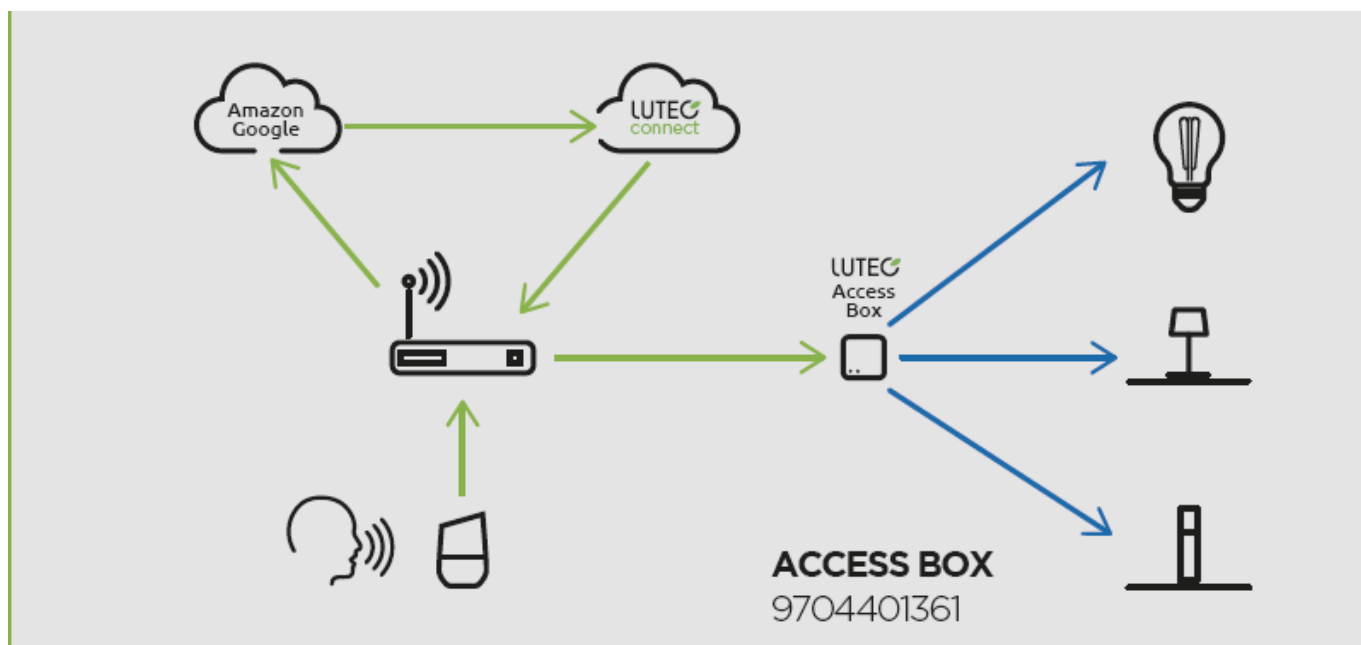

Általános információk	
Jótállás időtartama (év)	5 év
Villamos adatok	
Névleges feszültség	230 V AC
Működési feszültség tartomány (V)	220 - 240
Teljesítmény (W vagy W/méter)	15.5
Világítástechnikai adatok	
Szín	CCT
Fényáram (lumen vagy lm/m)	3400
Sugárzási szög (°)	99
Fény hasznosítás (lumen/Watt)	75
Színvisszaadás (CRI)	>80
Méret	
Szélesség (mm)	140
Hosszúság (mm)	76