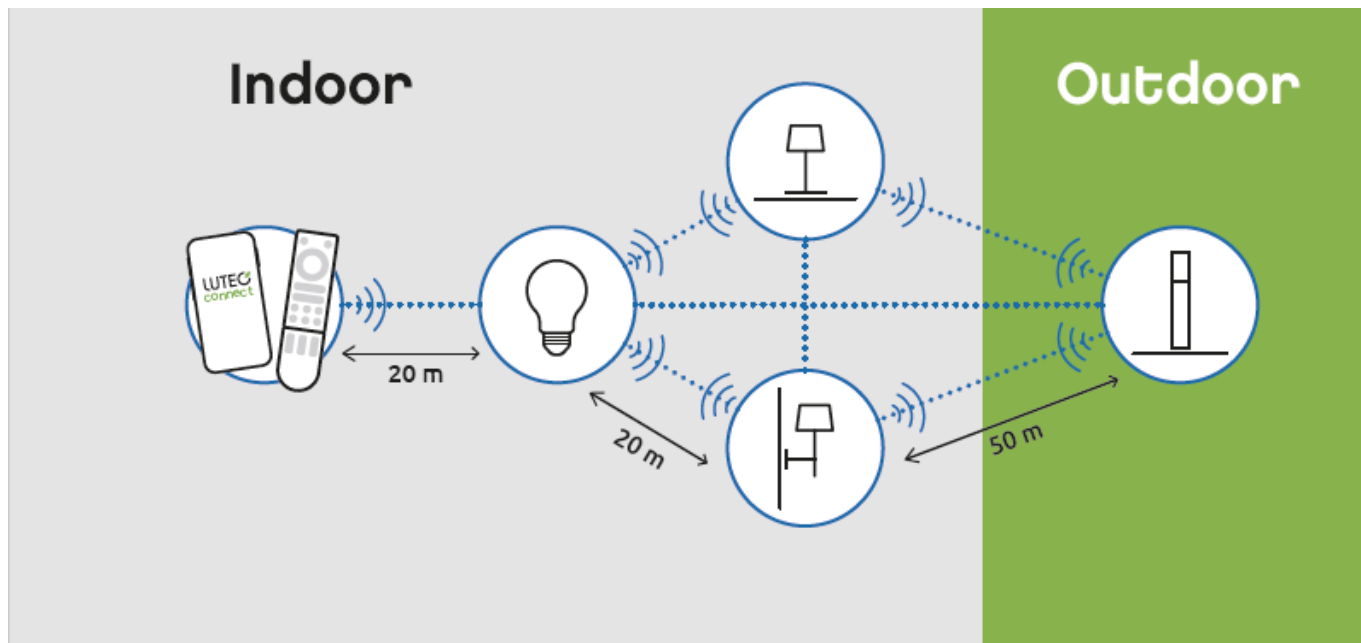

Általános információk	
Jótállás időtartama (év)	5 év
Villamos adatok	
Névleges feszültség	230 V AC
Működési feszültség tartomány (V)	220 - 240
Teljesítmény (W vagy W/méter)	15.5
Világítástechnikai adatok	
Szín	CCT
Fényáram (lumen vagy lm/m)	3400
Sugárzási szög (°)	99
Fény hasznosítás (lumen/Watt)	75
Színvisszaadás (CRI)	>80
Méret	
Szélesség (mm)	140
Hosszúság (mm)	76