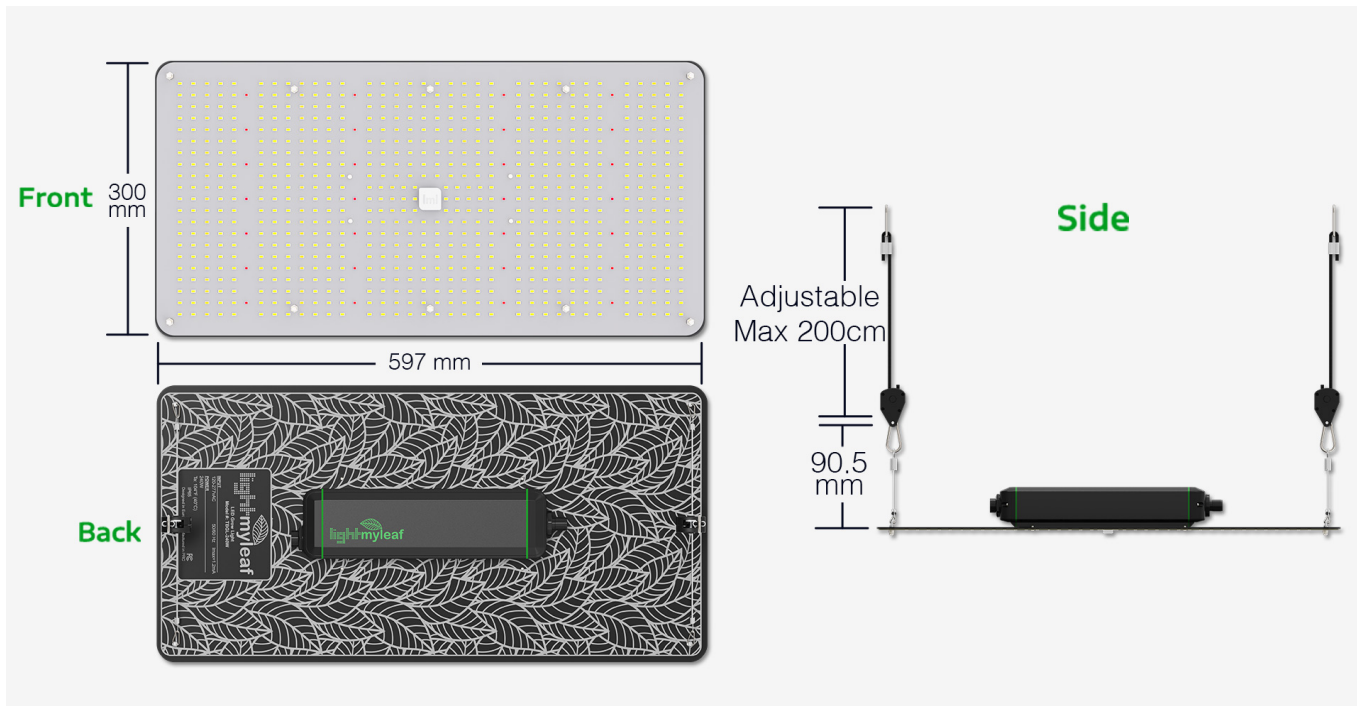

Specifikáció:

- PPF (másodpercenként generált fotoszintetikusan aktív fotonok mennyisége): 670 umol/s
- Eff(PPF): 2.8 umol/s/W (umol/J)
- Dimmelhető: 20%~100%
- Spectrum: Full spectrum
- Működési hőmérséklet és páratartalom -20~45°C, 20~95%
- Tárolási hőmérséklet és páratartalom -20~85°C, 10~95 %