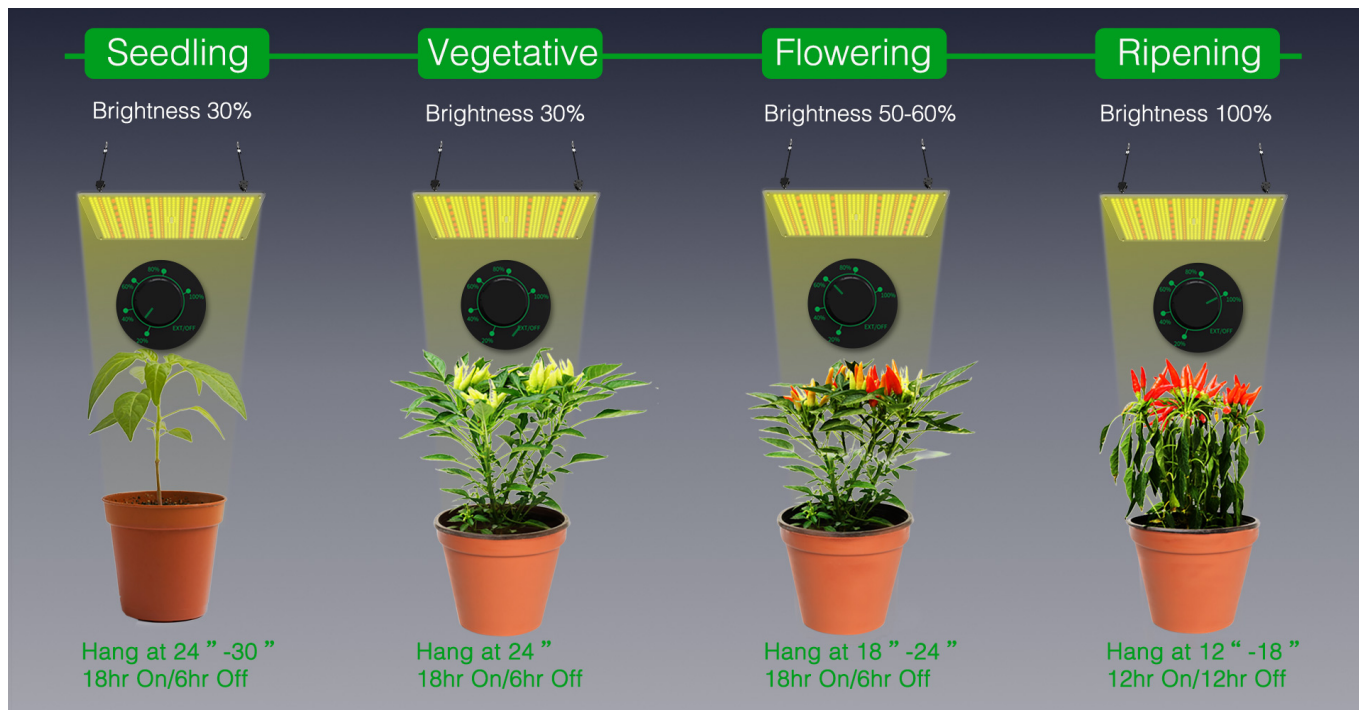

Növénytermesztő grow LED lámpa, 240W, teljes spektrum, dimmelhető, IP65, Lightmyleaf

Teljes spektrumú növénytermesztő, grow 240 wattos LED lámpa

A növénynevelő/növénytermesztő grow LED lámpák a **leghatékonyabb, minőségi és professzionális megoldást jelentik a beltéri, üvegházás, és akvarisztikai növénytermesztésben.**

Ezeket a LED lámpákat úgy fejlesztették, hogy a növények teljes életciklusuk során (csírázás, levélképződés, virágzás, érés) a megfelelő minőségű és mennyiségű fényt kapják. IP65-ös védettség pedig garantálja, hogy akár 90%-os páratartalom esetén is zavartalanul működnek.

240 Wattos teljes spektrumú Lightmyleaf LED növénytermesztő lámpa

A 240 Wattos teljes spektrumú Lightmyleaf LED növénytermesztő "tábla" **magas fényének és gazdaságos működésének köszönhetően a mezőgazdasági termelők, gazdák legnépszerűbb lámpái közé tartozik.**

Felhasználás módja:

1 db 240 wattos LED grow lámpa kb. 1 x 1 méteres (pl. magaságysok esetén) illetve virágágyás esetén 1 x 1.2 méteres terület megfelelő megvilágítására képes. A lámpák sorolhatók, így nagyobb terület bevilágítása is könnyedén megoldható.