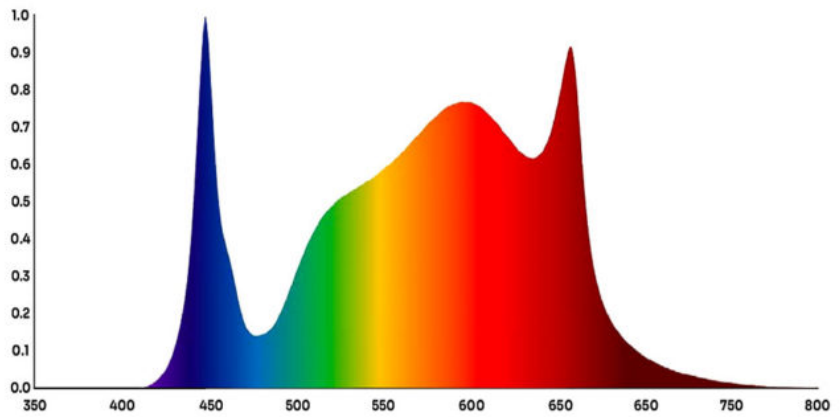

Felhasználás módja:

1 db 680 wattos LED grow lámpa kb. 1.5 x 1.5 méteres méteres terület megfelelő megvilágítására képes. A lámpák sorolhatók, így nagyobb terület bevilágítása is könnyedén megoldható.

Full Spectrum

White
Boosts plants
flowering

White
Promotes plants
germination

Red
Promotes plants
flowering

Real Tested PPFD MAP

680W
Power

1273
 $\mu\text{mol}/\text{m}^2/\text{s}$

Height : 30cm

($\mu\text{mol}/\text{m}^2/\text{S}$)

Felhasználás helye:

- mezőgazdaságban: üvegházakban, fóliasátrakban, hidroponika növénytermesztéshez
- kertészetekben

Általános információk	
Jótállás időtartama (év)	5 év
Várható élettartam (óra)	54000
Villamos adatok	
Működési feszültség tartomány (V)	100-277
Teljesítmény (W vagy W/méter)	680
Világítástechnikai adatok	
LED chip	SMD 2835
Szín	Speciális fény
Sugárzási szög (°)	120
Színvisszaadás (CRI)	>80
Méret	
Szélesség (mm)	1030
Hosszúság (mm)	1070
Magasság (mm)	35
Fizikai- és környezeti- adatok	
Szín	Fekete
Forma	Négyzet
Konstrukció és anyag	ABS műanyag + fém
Környezetállóság (IP kategória)	IP54
Alkalmazás, stílus	
Elhelyezés	Beltéri/kültéri
Felhasználás helye (elsődleges)	Mezőgazdaság
Felhasználás helye (másodlagos)	Kert/terasz
Speciális tulajdonságok	
Dimmelhetőség (fényerő szabályozhatóság)	Igen