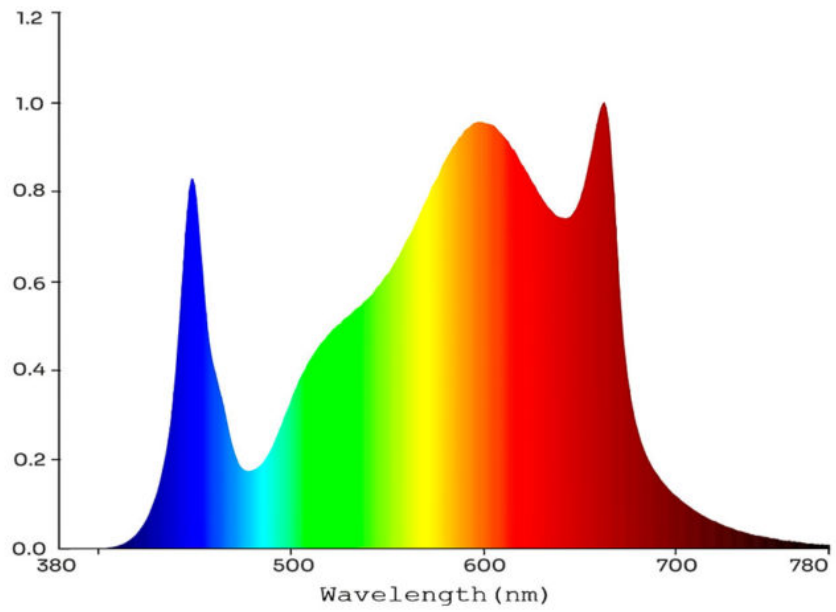

Felhasználás módja:

1 db 680 wattos LED grow lámpa kb. 1.5 x 1.5 méteres méteres terület megfelelő megvilágítására képes. A lámpák sorolhatók, így nagyobb terület bevilágítása is könnyedén megoldható.

Full Spectrum

White
Boosts plants
flowering

White
Promotes plants
germination

Red
Promotes plants
flowering

Real Tested PPFD MAP

680W
Power

1273
 $\mu\text{mol}/\text{m}^2/\text{s}$

Height : 30cm

($\mu\text{mol}/\text{m}^2/\text{S}$)

Felhasználás helye:

- mezőgazdaságban: üvegházakban, fóliasátrakban, hidroponika növénytermesztéshez
- kertészetekben

Általános információk	
Jótállás időtartama (év)	5 év
Várható élettartam (óra)	54000
Villamos adatok	
Működési feszültség tartomány (V)	100-277
Teljesítmény (W vagy W/méter)	680
Világítástechnikai adatok	
LED chip	SMD 2835
Szín	Speciális fény
Sugárzási szög (°)	120
Színvisszaadás (CRI)	>80
Méret	
Szélesség (mm)	1030
Hosszúság (mm)	1070
Magasság (mm)	35
Fizikai- és környezeti- adatok	
Szín	Fekete
Forma	Négyzet
Konstrukció és anyag	ABS műanyag + fém
Környezetállóság (IP kategória)	IP54
Alkalmazás, stílus	
Elhelyezés	Beltéri/kültéri
Felhasználás helye (elsődleges)	Mezőgazdaság
Felhasználás helye (másodlagos)	Kert/terasz
Speciális tulajdonságok	
Dimmelhetőség (fényerő szabályozhatóság)	Igen