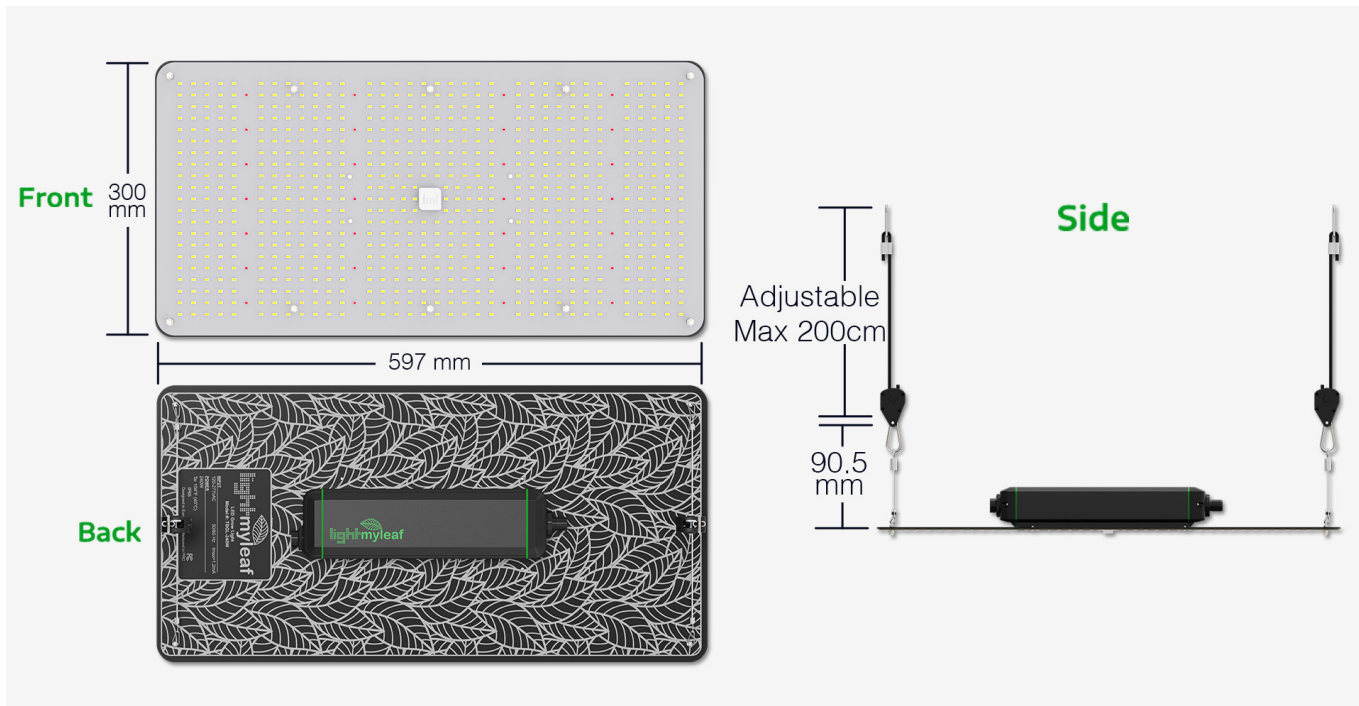

Specifikáció:

- PPF (másodpercenként generált fotoszintetikusán aktív fotonok mennyisége): 336 umol/s
- Eff(PPF): 2.8 umol/s/W (umol/J)
- Dimmelhető: 20%~100%
- Spectrum: Full spectrum
- Működési hőmérséklet és páratartalom -20~45°C, 20~95%
- Tárolási hőmérséklet és páratartalom -20~85°C, 10~95 %