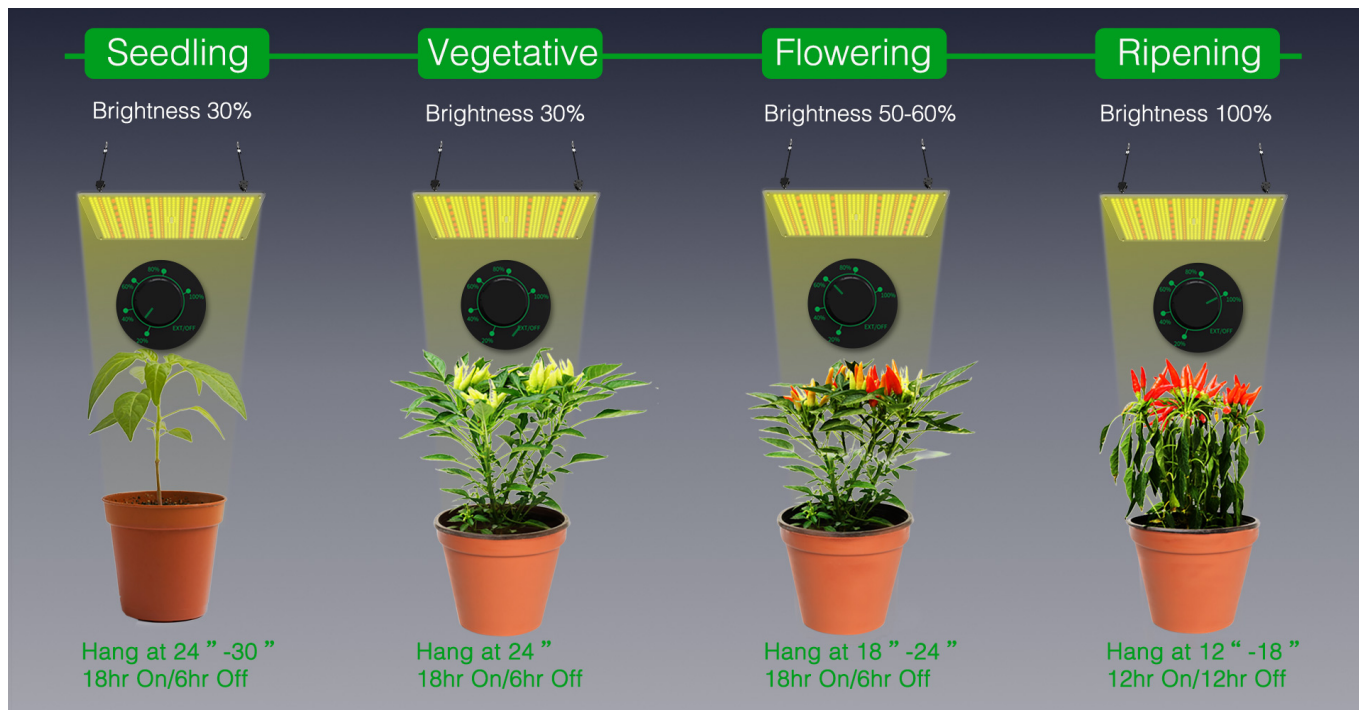

## Növénytermesztő grow LED lámpa, 120W, teljes spektrum, dimmelhető, IP65, Lightmyleaf

### Teljes spektrumú növénytermesztő, grow 120 wattos LED lámpa

A növénynevelő/növénytermesztő grow LED lámpák a **leghatékonyabb, minőségi és professzionális megoldást jelentik a beltéri, üvegházás, és akvarisztikai növénytermesztésben.**

#### 120 Wattos teljes spektrumú Lightmyleaf LED növénytermesztő lámpa

A 120 Wattos teljes spektrumú Lightmyleaf LED növénytermesztő "tábla" **magas fényének és gazdaságos működésének köszönhetően a mezőgazdasági termelők, gazdák legnépszerűbb lámpái közé tartozik.**

#### Felhasználás módja:

**1 db 120 wattos LED grow lámpa kb. 0.7 x 0.7 méteres (pl. magasságysok esetén) illetve virággyás esetén 1 x 1 méteres terület megfelelő megvilágítására képes. A lámpák sorolhatók, így nagyobb terület bevilágítása is könnyedén megoldható.**