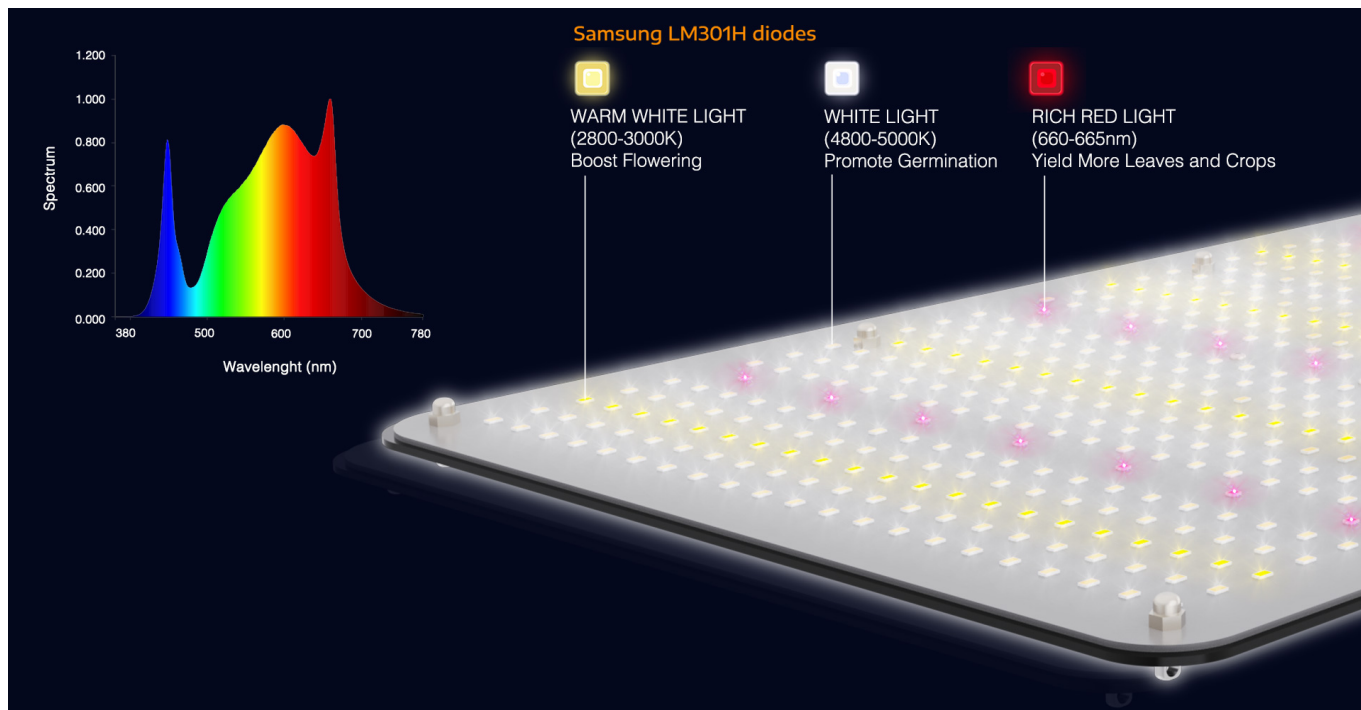

Felhasználás helye:

- mezőgazdaságban: üvegházakban, fóliasátrakban, zöldség, növénytermesztéshez
- sportlétesítményekben: fűves borításokhoz
- hobbi termesztők beltéri illetve sátras megoldásaihoz (zöldség, (fűszer)növények)

Általános információk	
Jótállás időtartama (év)	3 év
Várható élettartam (óra)	30000
Villamos adatok	
Működési feszültség tartomány (V)	100-277
Teljesítmény (W vagy W/méter)	120
Világítástechnikai adatok	
LED chip	SMD 2835
Szín	Speciális fény
Sugárzási szög (°)	120
Színvisszaadás (CRI)	>80
Méret	
Szélesség (mm)	300
Hosszúság (mm)	300
Magasság (mm)	70
Fizikai- és környezeti- adatok	
Szín	Fekete
Forma	Négyzet
Konstrukció és anyag	ABS műanyag + fém
Környezetállóság (IP kategória)	IP65
Alkalmazás, stílus	
Elhelyezés	Beltéri/kültéri
Felhasználás helye (elsődleges)	Mezőgazdaság