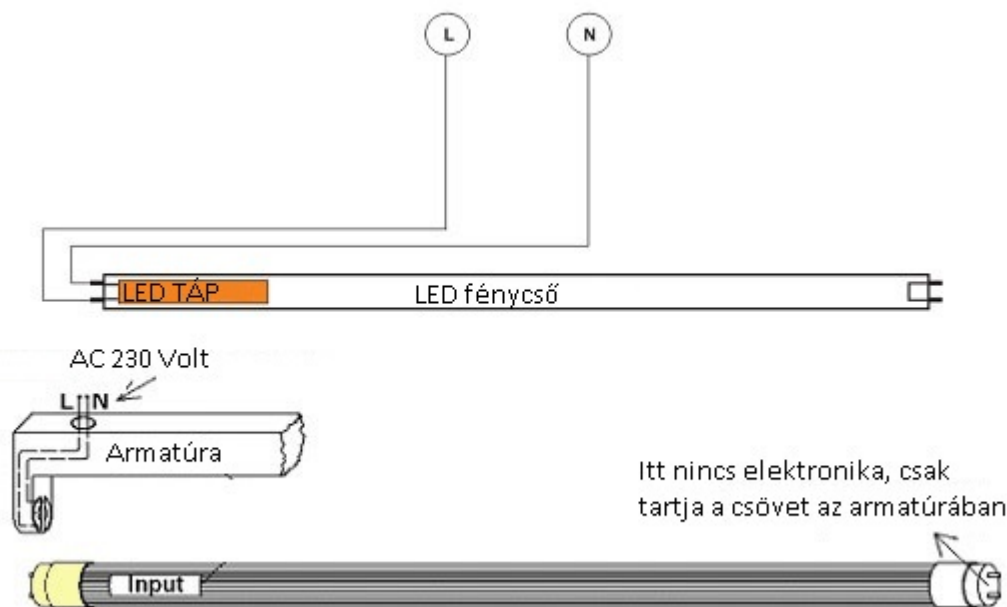

### Retrofit

A minimum 50% energia megtakarítás mellett a kényelmi szempontok teljes sora is a LED fénycső mellett szól: a LED fénycső a felkapcsolás pillanatában 100 %-os fényerővel világít, élettartamát nem csökkenti a le- és felkapcsolgatás, nem villog, nem zúg, stb. A meglévő armatúráinkat sem kell eldobnunk, azokba simán becsavarhatóak a LED fénycsövek, csupán egy egyszerű átkötést kell eszközölni: egyszerűen ki kell iktatni a fojtótekerceszt és a fénycsőgyűjtőt, majd direktbe bekötni a 230 voltot a T8-as LED fénycső azon végét tartó foglalatra, amelyen a fénycső gyári címkeje található.

### Beszereles

Az alábbi ábrán látható egy egyszerűsített bekötési vázrajz:

<b>Általános információk</b>	
Foglalat típusa	T8
Fejelés típusa	G13
Jótállás időtartama (év)	2 év
Várható élettartam (óra)	50000
<b>Villamos adatok</b>	
Névleges feszültség	230 V AC
Működési feszültség tartomány (V)	230
Teljesítmény (W vagy W/méter)	15
Telj. megfelelés (hagyományos izzó)	36
<b>Világítástechnikai adatok</b>	
Beépített LED típus	SMD
Szín	Természetes fehér
Színhőmérséklet (Kelvin) - megközelítő adat	4000
Fényáram (lumen vagy lm/m)	2400
Sugárzási szög (°)	160
Fény hasznosítás (lumen/Watt)	160
Színvisszaadás (CRI)	>80
<b>Méret</b>	
LED fénycső hossza	120cm
Átmérő (mm)	27
Hosszúság (mm)	1200
<b>Fizikai- és környezeti- adatok</b>	
Működési hőmérséklet tartomány (C°)	-20 / +50
Környezetállóság (IP kategória)	IP20
<b>Alkalmazás, stílus</b>	
Elhelyezés	Beltéri
Szerelhetőség	Falon kívüli
<b>Speciális tulajdonságok</b>	
Be- ki- kapcsolási ciklusok száma	200000