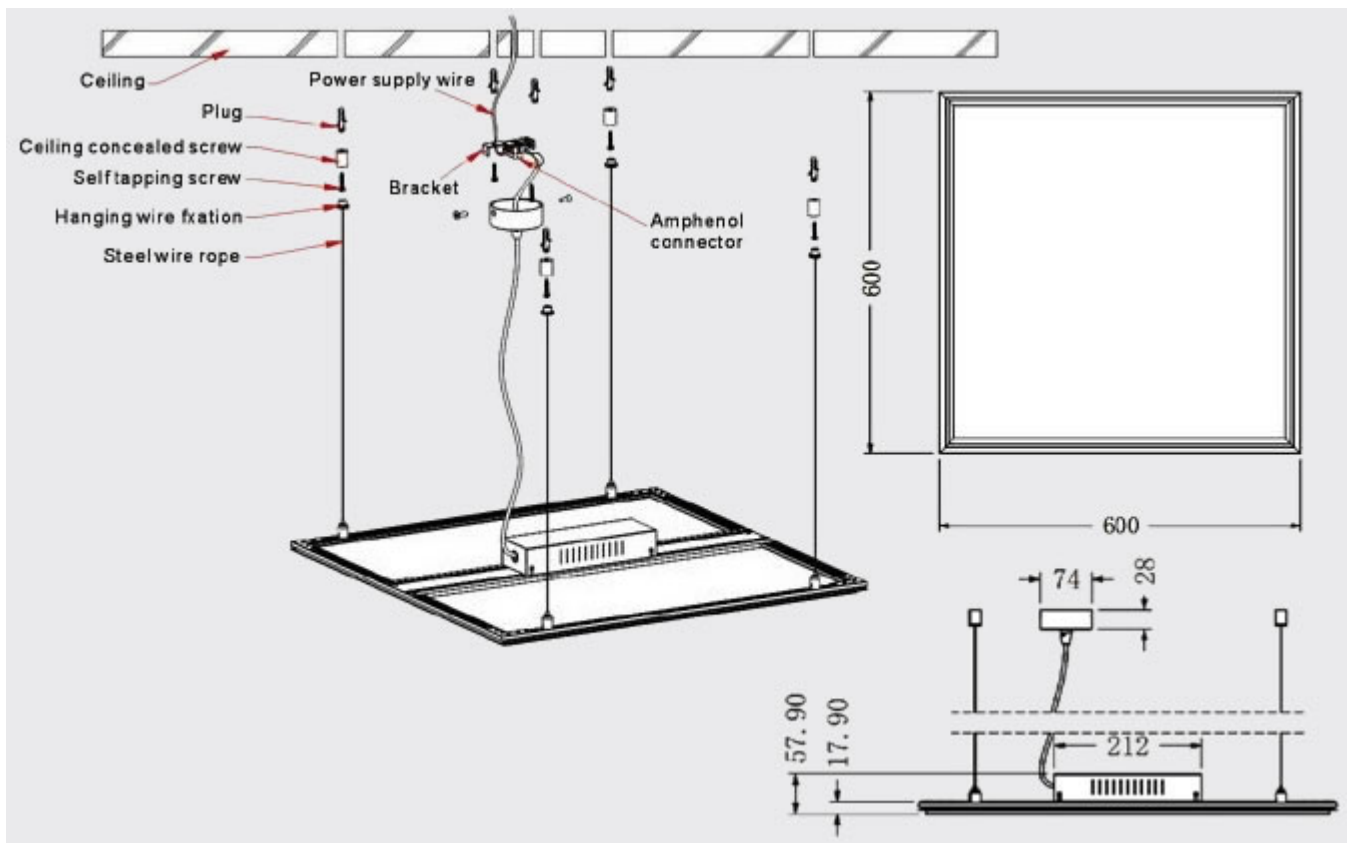

Led panel függeszték, szerelvény, 4 darabos

LED panelek függesztéséhez ideális megoldás.

A készlet 4 sodrott acél huzalt tartalmaz, annak szerelvényeivel, csavarokkal, tiplikkel.

A magasságot a 4 szál egyenkénti hosszával lehet szabályozni.

Általános információk

Jótállás időtartama (év) 2 év

Méret

Hosszúság (mm) 1200

Fizikai- és környezeti- adatok

Szín Ezüst

Forma Huzal

Konstrukció és anyag Acél

Általános információk**Méret****Fizikai- és környezeti- adatok****Speciális tulajdonságok**

Alkalmazás	Led panelek függesztéséhez
------------	----------------------------

Rendelési információk

Termék tartalma	4 sodrott acél huzalt tartalmaz, annak szerelvényeivel, csavarokkal, tiplikkel.
-----------------	---