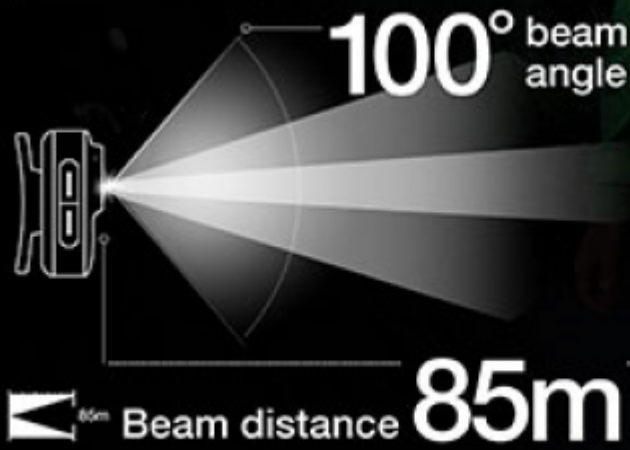

GP

Maximize your vision

All-in-one combo beam
(flood & spot)