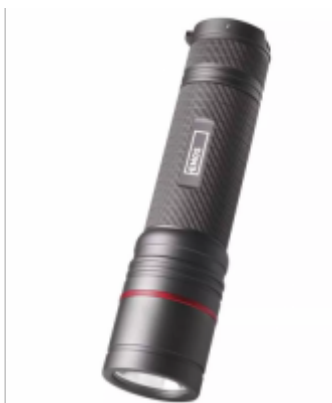

LED zseblámpa, professzionális, tölthető, állítható fókuszú, 3 világítási mód, USB, dimmelhető, IP65

EMOS profi Ultibrigh sorozatába tartozó tölthető LED zseblámpa, elegáns piros gyűrűvel díszítve, tartós fémből. Praktikus **csipesznek, megbízható pántnak és kompakt méreteinek** köszönhetően mindig magával tudja vinni, ha szükséges

- Professzionális használatra szánták, és **munkavédelmi kesztyűben is biztosan tartható.**
- **Ütésálló. Ellenáll a rázkódásnak és a kemény felületre való leesésnek.**
- Kiváló minőségű, márkás **CREE XML2 U3 CREE LED chip** gondoskodik az átlag feletti fényáramról és hatótávolságról.
- **Tartozék:** praktikus pánt + rögzítőszem; tok;
- **Töltés:** csak le kell tekerni a kupakot és csatlakoztatni az USB-C vezetékhez. **A töltésről LED kijelző tájékoztat.**
- **Egyedülálló szabadalmaztatott AFS (Advanced Focus System) lens technológiával felszerelve**, azaz éles fénykúpot, ugyanakkor egyenletes fényerősséget nyújt. Ez az **állítható fókuszú zseblámpa** lehetővé teszi, hogy a széles fénykúpról fokozatmentesen keskeny, intenzív fénysugárra váltson.
- **3 világítási mód:**
 - 100%-os fényerő, azaz 1200 lumen és akár 280m hatótávolságú
 - 50%-is üzemmód, ami 600 lumen és akár 200m távolságra
 - 20%-os üzemmód, ami 260 lumen és akár 130m távolságra világít
- **IP65-ös védelemnek köszönhetően vízálló és ütélálló.** A lámpa belseje töltés során védett a víz és szennyeződések behatolása ellen.
- **3 év garanciával**

Általános információk	
Jótállás időtartama (év)	3 év
Villamos adatok	
Akkumulátor	5 000 mAh/3,7 V
Világítástechnikai adatok	
Beépített LED típus	CREE LED
Fényáram (lumen vagy lm/m)	1200
Méret	
Átmérő (mm)	40
Szélesség (mm)	157
Fizikai- és környezeti- adatok	
Szín	Szürke
Forma	zseblámpa
Konstrukció és anyag	alumínium
Környezetállóság (IP kategória)	IP65